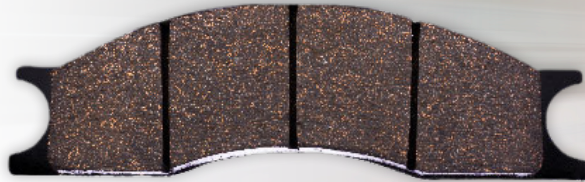

“ก้อนคลัตช์” ชิ้นส่วนสำคัญของ ระบบคลัตช์รถยนต์

“Clutch Block, A Vital Component of
The Automotive Clutch System”

ก้อนคลัตช์ ช่วยสร้างแรงเสียดทานระหว่างแผ่น
คลัตช์ กับมู่เสย์คลัตช์ เพื่อตัดหรือเชื่อมต่อการส่งกำลังจาก
เครื่องยนต์ไปยังระบบเกียร์ ก้อนคลัตช์ทำจากวัสดุที่มีส่วน
ผสมของโลหะ และสารประกอบอื่นๆ ที่มีความทนทานต่อแรง
เสียดทานสูง ก้อนคลัตช์แบ่งออกเป็นสองประเภทหลักๆ คือ
ก้อนคลัตช์แบบแห้ง และก้อนคลัตช์แบบเปียก