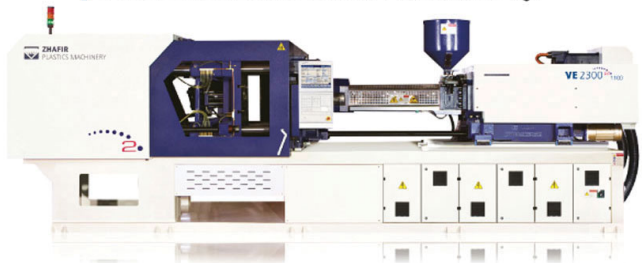

เครื่องฉีดพลาสติก ยี่ห้อ ไห่เทียน (HAITIAN)

JUPITER Series 450 - 6,600 Tons

เครื่องฉีดพลาสติกระบบเซอร์โว ไฮดรอลิก
ประหยัดพลังงาน ประหยัดพื้นที่

ZHAFIR : VENUS Series 40 - 650 Tons

เครื่องฉีดพลาสติกระบบไฟฟ้า ความแม่นยำสูง