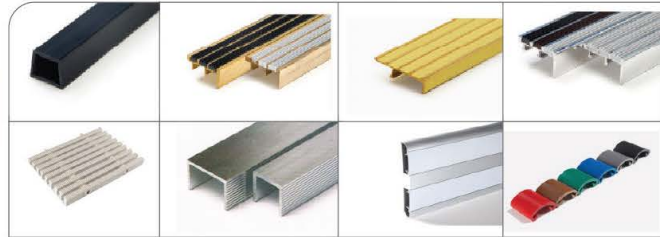

สีสับ โดดเด่น สวยงามคงทน

ด้วยกรรมวิธีการผลิตที่พิเศษ ระดับเดียวกับสีพ่นรถยนต์
สามารถตอบสนองความต้องการ อันหลากหลายของท่านได้