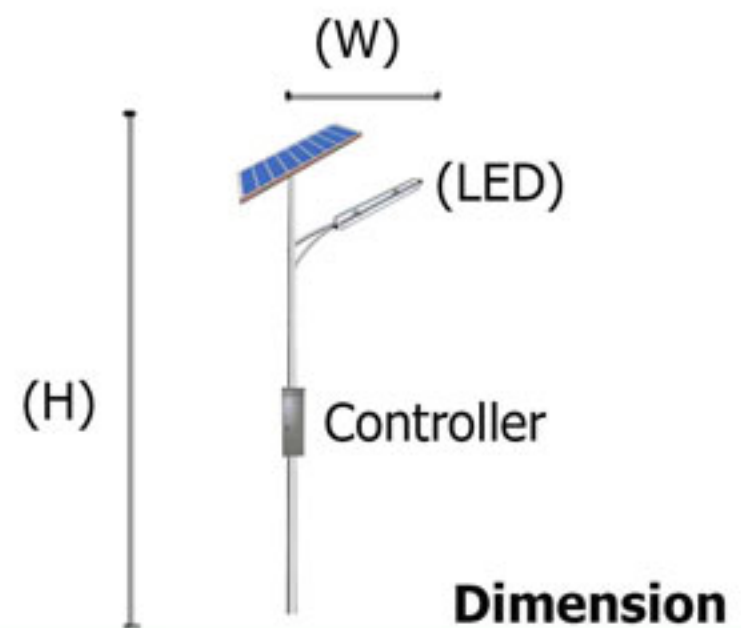

ขนาดเสา
(H)

ความกว้าง
(W)

LED
(T)

ราคา

3-6 เมตร

1.5เมตร

T8 (20watt)

45,000.-