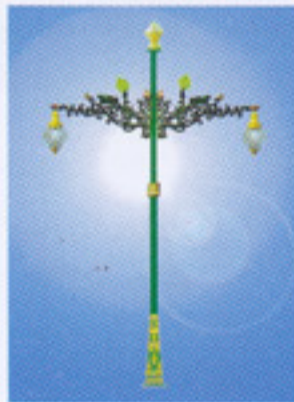

CRSeries5165