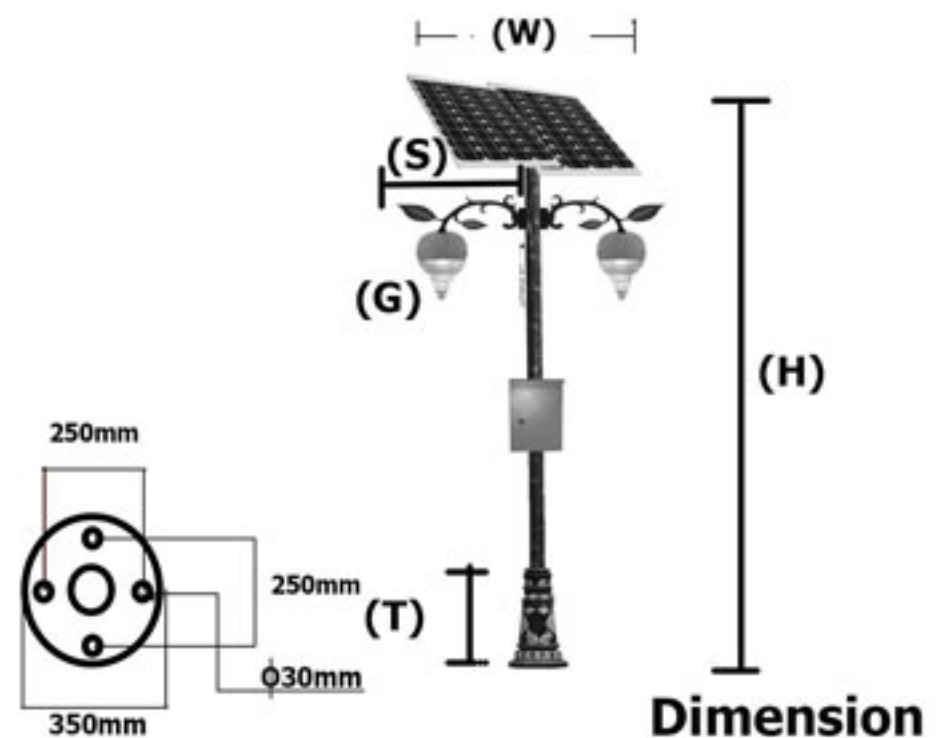

ขนาดเสา (H)	ขนาดประติมากรรม (S)X(W)	ขนาดฐาน (T)	ขนาด LED (G)	ราคาโคมเปล่า
6เมตร	80x100cm	1 เมตร	21wattX2	280,000.-