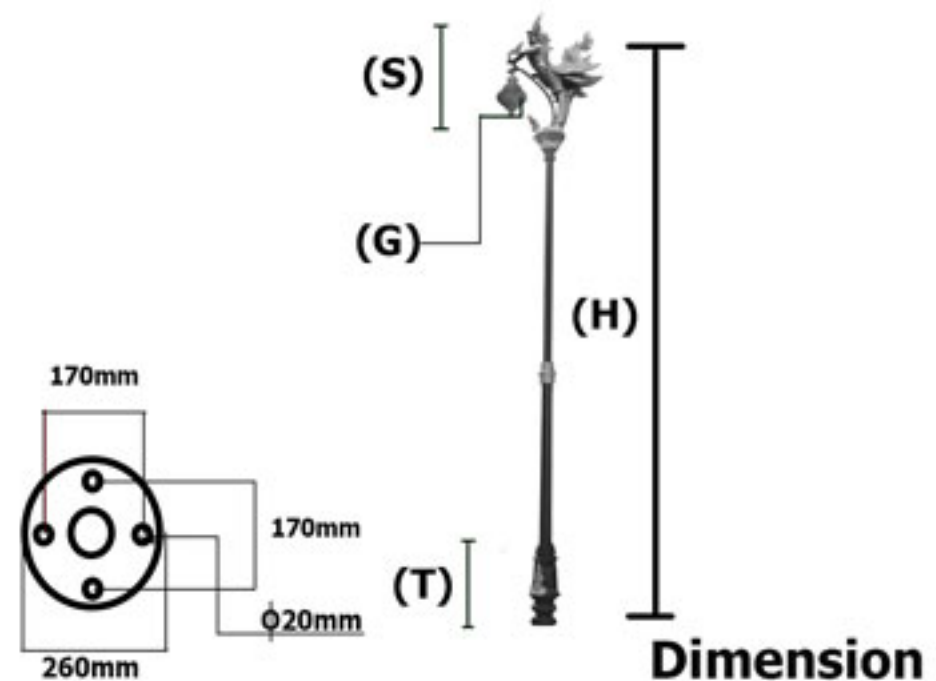

หลอดไฟ

LED	E27
MV250Watt	E40
HPS250Watt	E40
MH250Watt	E40

ขนาดเสา (H)	ขนาดประติมากรรม (S)	ขนาดฐาน (T)	ขนาดแก้ว (G)	ราคาโคมเปล่า
4-6 เมตร	1 เมตร	1 เมตร	12"	68,000.-

CR-swan-012

รายละเอียดเสาไฟประติมากรรม

ประติมากรรมผลิตจากอัลลอย
ฐานเสาผลิตจากอัลลอย
พานบัวผลิตจากอัลลอย
กำไลกลางเสาผลิตจากอัลลอย
แก้วบัวใสผลิตจากแก้วทนความร้อน
เสาผลิตจากเหล็กชุบกำไลวไนซ์
สีพ่นอะคริลิคอุตสาหกรรมคุณภาพสูง
ยางซิลิโคนกันน้ำและทนความร้อน
ค่าป้องกันน้ำและฝุ่น IP65
ต่อม่อขนาด 40X80x120cm
J-Bolt25mm
สายไฟในเสา #1mm

หลอดไฟ

LED	E27
Compact Fluorescent	E27
Incandescent	E27
MV 250Watt	E40
HPS 250Watt	E40
MH 250Watt	E40

Dimension

ขนาดเสา (H)	ขนาดประติมากรรม (S)X(W)	ขนาดฐาน (T)	ขนาดแก้ว (G)	ราคาโคมเปล่า
6-9 เมตร	80x100cm	1 เมตร	12"	100,000.-

CR-Kinara-008

รายละเอียดเสาไฟประติมากรรม

ประติมากรรมผลิตจากอัลลอย
ฐานเสาผลิตจากอัลลอย
พานบัวผลิตจากอัลลอย
กำไลกลางเสาผลิตจากอัลลอย
แก้วบัวใสผลิตจากแก้วทนความร้อน
เสาผลิตจากเหล็กชุบกำลวไนซ์
สีพ่นอะครีคอดสาหกรรมคุณภาพสูง
ยางซิลิโคนกันน้ำและทนความร้อน
ค่าป้องกันน้ำและฝุ่น IP65
ต่อม่อขนาด 40X60x800cm
J-Bolt25mm
Cartridge Fuse 20A
สายไฟในเสา #1mm

หลอดไฟ

LED	E27
Compact Fluorescent	E27

ขนาดเสา (H)	ขนาดประติมากรรม (S)	ขนาดฐาน (T)	ขนาดแก้ว (G)	ราคาโคมเปล่า
2-6 เมตร	1 เมตร	0.70 เมตร	12"	50,000.-

CR-Kinara-009

รายละเอียดเสาไฟประติมากรรม

ประติมากรรมผลิตจากอัลลอย
ฐานเสาผลิตจากอัลลอย
พานบัวผลิตจากอัลลอย
กำไลกลางเสาผลิตจากอัลลอย
แก้วบัวใสผลิตจากแก้วทนความร้อน
เสาผลิตจากเหล็กชุบกำไลวไนซ์
สีพ่นอะครีคอดสาหกรรมคุณภาพสูง
ยางซิลิโคนกันน้ำและทนความร้อน
ค่าป้องกันน้ำและฝุ่น IP65
ต่อม่อขนาด 30X60x80cm
J-Bolt16mm
Cartridge Fuse 10A
สายไฟในเสา #1mm