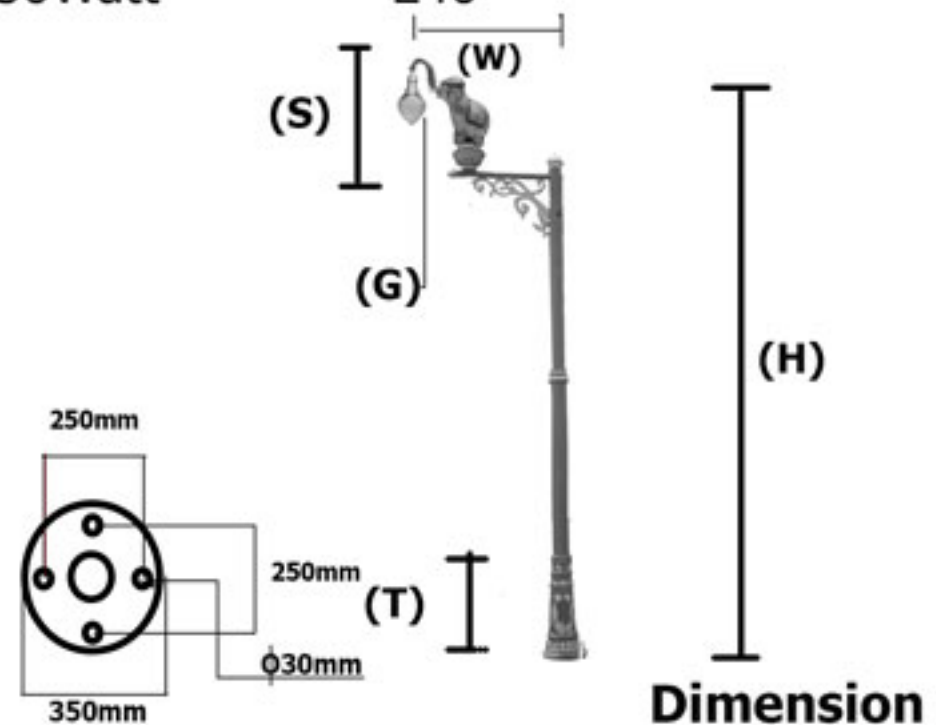

หลอดไฟ

LED	E27
Compact Fluorescent	E27
Incadescent	E27
MV 250Watt	E40
HPS 250Watt	E40
MH 250Watt	E40