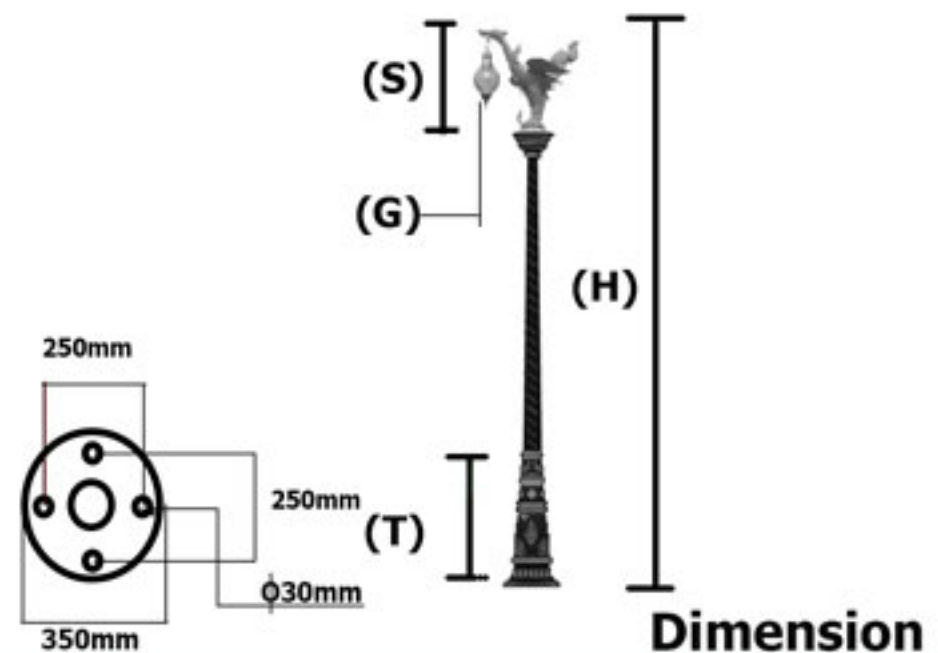

CR-swan-001

รายละเอียดเสาไฟประติมากรรม

ประติมากรรมผลิตจากอัลลอย
ฐานเสาผลิตจากอัลลอย
พานบัวผลิตจากอัลลอย
กำไลกลางเสาผลิตจากอัลลอย
แก้วบัวใสผลิตจากแก้วทนความร้อน
เสาผลิตจากเหล็กชุบกำไลวไนซ์
สีพ่นอะครีคอดสาหกรรมคุณภาพสูง
ยางซิลิโคนกันน้ำและทนความร้อน
ค่าป้องกันน้ำและฝุ่น IP65
ต่อม่อขนาด 40X80x120cm
J-Bolt25mm
Cartridge Fuse 20A
สายไฟในเสา #1mm

หลอดไฟ

MV250Watt / E40
HPS250Watt / E40
MH250Watt / E40

ขนาดเสา (H)	ขนาดประติมากรรม (S)	ขนาดฐาน (T)	ขนาดแก้ว (G)	ราคาโคมเปล่า
6-9 เมตร	1.5 เมตร	1.4 เมตร	16"	150,000.-

CR-swan-002

รายละเอียดเสาไฟประติมากรรม

หลอดไฟ

MV250Watt / E40
HPS250Watt / E40
MH250Watt / E40

ขนาดเสา (H)	ขนาดประติมากรรม (S)	ขนาดฐาน (T)	ขนาดแก้ว (G)	ราคาโคมเปล่า
5-7 เมตร	1 เมตร	1.2 เมตร	14"	120,000.-

CR-swan-003

รายละเอียดเสาไฟประติมากรรม

ประติมากรรมผลิตจากอัลลอย
ฐานเสาผลิตจากอัลลอย
พานบัวผลิตจากอัลลอย
กำไลกลางเสาผลิตจากอัลลอย
แก้วบัวใสผลิตจากแก้วทนความร้อน
เสาผลิตจากเหล็กชุบกำไลวไนซ์
สีพ่นอะครีคอดสาหกรรมคุณภาพสูง
ยางซิลิโคนกันน้ำและทนความร้อน
ค่าป้องกันน้ำและฝุ่น IP65
ต่อม่อขนาด 30X60x80cm
J-Bolt16mm
Cartridge Fuse 10A
สายไฟในเสา #1mm