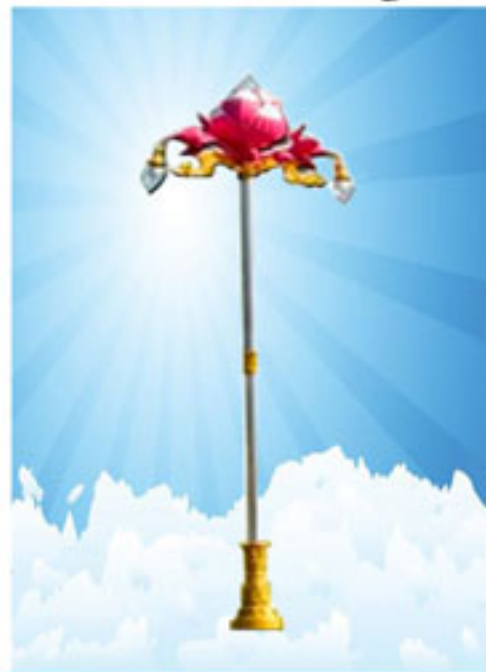

CR-Lotus-03

รายละเอียดเสาไฟประติมากรรม

ประติมากรรมผลิตจากอัลลอย
ฐานเสาผลิตจากอัลลอย
พานบัวผลิตจากอัลลอย
กำไลกลางเสาผลิตจากอัลลอย
แก้วบัวใสผลิตจากแก้วทนความร้อน
เสาผลิตจากเหล็กชุบกำไลวไนซ์
สีพ่นอะคริลิคอุตสาหกรรมคุณภาพสูง
ยางซิลิโคนกันน้ำและทนความร้อน
ค่าป้องกันน้ำและฝุ่น IP65
ตอม่อขนาด 40X80x120cm
J-Bolt25mm
Cartridge Fuse 20A
สายไฟในเสา #1mm