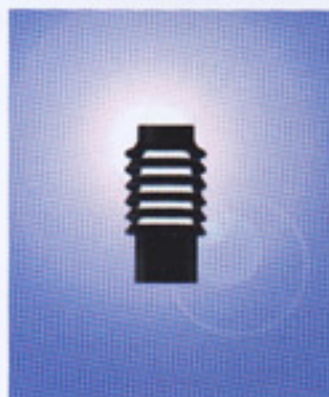

CRPOS-0844