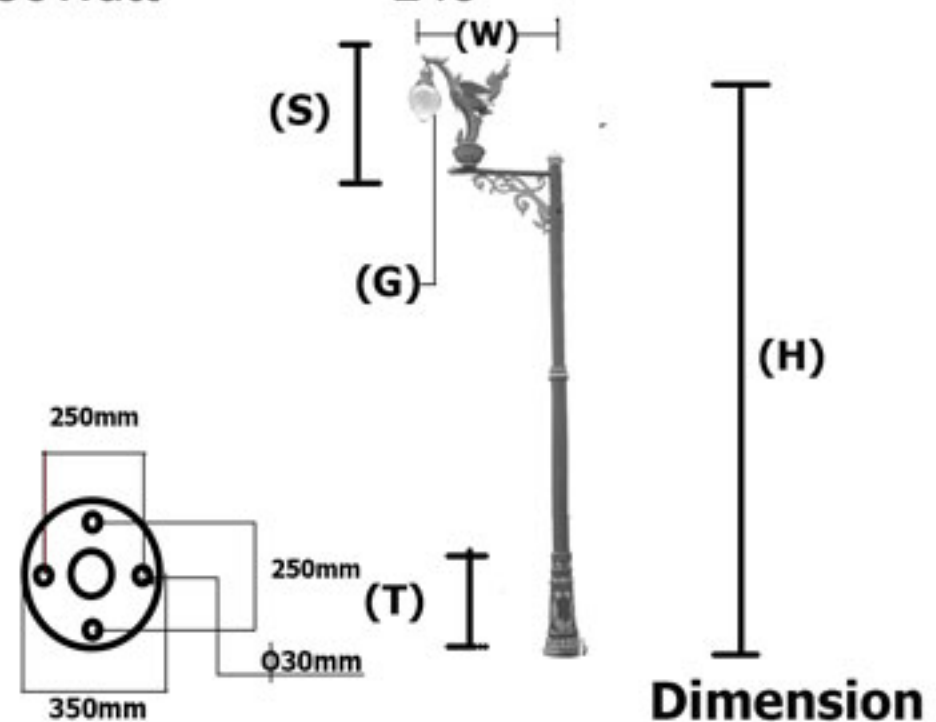

หลอดไฟ

MV250Watt / E40
HPS250Watt / E40
MH250Watt / E40

ขนาดเสา (H)	ขนาดประติมากรรม (S)	ขนาดฐาน (T)	ขนาดแก้ว (G)	ราคาโคมเปล่า
5-7 เมตร	1 เมตร	1.2 เมตร	14"	120,000.-

CR-swan-003

รายละเอียดเสาไฟประติมากรรม

ประติมากรรมผลิตจากอัลลอย
ฐานเสาผลิตจากอัลลอย
พานบัวผลิตจากอัลลอย
กำไลกลางเสาผลิตจากอัลลอย
แก้วบัวใสผลิตจากแก้วทนความร้อน
เสาผลิตจากเหล็กชุบกำไลวไนซ์
สีพ่นอะครีคอดสาหกรรมคุณภาพสูง
ยางซิลิโคนกันน้ำและทนความร้อน
ค่าป้องกันน้ำและฝุ่น IP65
ต่อม่อขนาด 30X60x80cm
J-Bolt16mm
Cartridge Fuse 10A
สายไฟในเสา #1mm

หลอดไฟ

LED	E27
Compact Fluorescent	E27
Incandescent	E27

ขนาดเสา (H)	ขนาดประติมากรรม (S)	ขนาดฐาน (T)	ขนาดแก้ว (G)	ราคาโคมเปล่า
2-4 เมตร	0.60 เมตร	1 เมตร	8"	17,000.-

CR-swan-005

รายละเอียดเสาไฟประติมากรรม

ประติมากรรมผลิตจากอัลลอย
ฐานเสาผลิตจากอัลลอย
พานบัวผลิตจากอัลลอย
กำไกรกลางเสาผลิตจากอัลลอย
แก้วบัวใสผลิตจากแก้วทนความร้อน
เสาผลิตจากเหล็กชุบกำลวไนซ์
สีพ่นอะครีคอดสาหกรรมคุณภาพสูง
ยางซิลิโคนกันน้ำและทนความร้อน
ค่าป้องกันน้ำและฝุ่น IP65
ต่อม่อขนาด 40X80x120cm
J-Bolt25mm
Cartridge Fuse 20A
สายไฟในเสา #1mm

CR-swan-006

รายละเอียดเสาไฟประติมากรรม

ประติมากรรมผลิตจากอัลลอย
ฐานเสาผลิตจากอัลลอย
พานบัวผลิตจากอัลลอย
กำไกรกลางเสาผลิตจากอัลลอย
แก้วบัวใสผลิตจากแก้วทนความร้อน
เสาผลิตจากเหล็กชุบกำลวไนซ์
สีพ่นอะครีคอดสาหกรรมคุณภาพสูง
ยางซิลิโคนกันน้ำและทนความร้อน
ค่าป้องกันน้ำและฝุ่น IP65
ต่อม่อขนาด 40X80x120cm
J-Bolt25mm
Cartridge Fuse 20A
สายไฟในเสา #1mm

หลอดไฟ

LED	E27
Compact Fluorescent	E27
Incandescent	E27
MV 250Watt	E40
HPS 250Watt	E40
MH 250Watt	E40

Dimension

ขนาดเสา (H)	ขนาดประติมากรรม (S)X(W)	ขนาดฐาน (T)	ขนาดแก้ว (G)	ราคาโคมเปล่า
6-9 เมตร	80x100cm	1 เมตร	14"	100,000.-