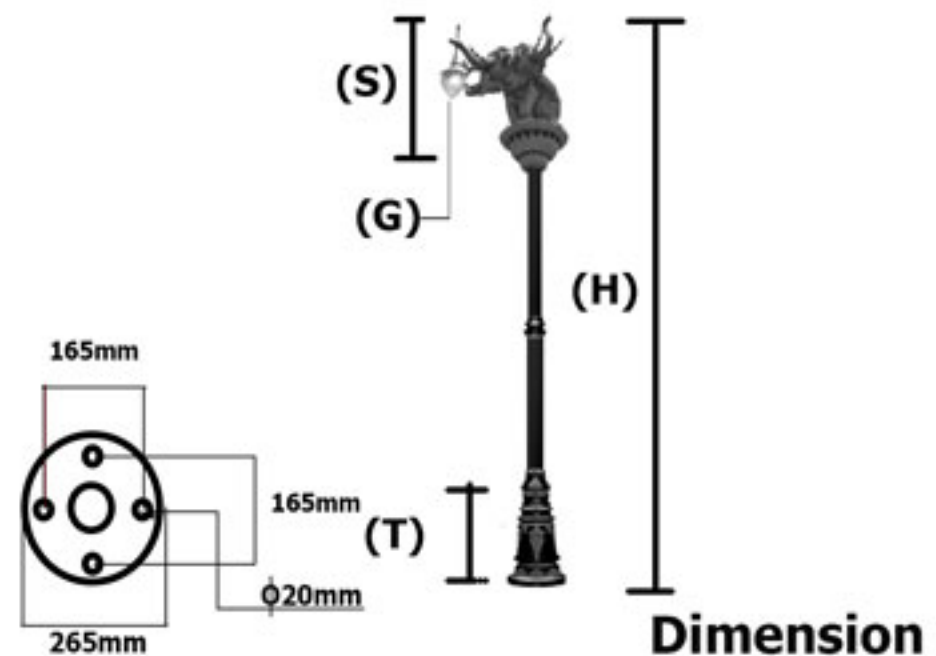

ขนาดเสา (H)	ขนาดประติมากรรม (S)	ขนาดฐาน (T)	ขนาดแก้ว (G)	ราคาโคมเปล่า
2-4 เมตร	0.60 เมตร	0.70 เมตร	8"	67,000.-