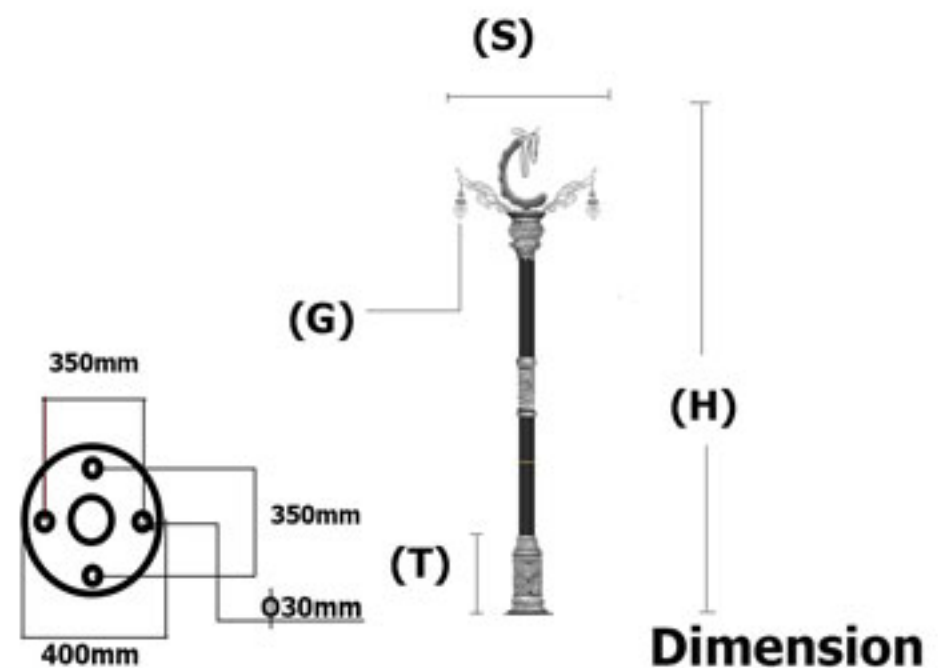

หลอดไฟ

MV250Watt / E40
HPS250Watt / E40
MH250Watt / E40
LED

ขนาดเสา (H)	ขนาดประติมากรรม (S)	ขนาดฐาน (T)	ขนาดแก้ว (G)	ราคาโคมเปล่า
4-6 เมตร	2.0 เมตร	1.0 เมตร	14"	120,000.-
4-6 เมตร	1.0 เมตร	1.0 เมตร	12"	65,000.-
4-6 เมตร	2.0 เมตร	1.4 เมตร.	14"	180,000.-

หลอดไฟ

MV250Watt / E40
HPS250Watt / E40
MH250Watt / E40
LED

ขนาดเสา (H)	ขนาดประติมากรรม (S)	ขนาดฐาน (T)	ขนาดแก้ว (G)	ราคาโคมเปล่า
4-6 เมตร	2.0 เมตร	1.0 เมตร	14"	85,000.-
4-6 เมตร	2.0 เมตร	1.0 เมตร	14"	85,000.-
4-6 เมตร	2.0 เมตร	1.0 เมตร.	14"	85,000.-