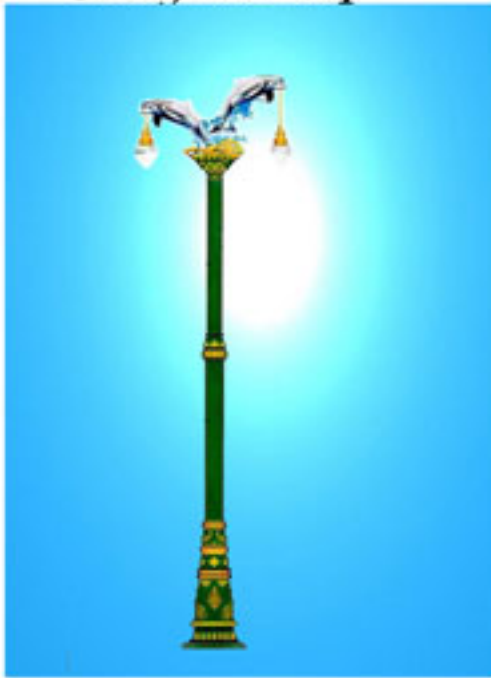

CR-Wesuwan-01

CR-Bicycle-02

CR-Tawada-03

รายละเอียดเสาไฟประติมากรรม

ประติมากรรมผลิตจากอัลลอย
ฐานเสาผลิตจากอัลลอย
พานบัวผลิตจากอัลลอย
กำโรกลางเสาผลิตจากอัลลอย
แก้วบัวใสผลิตจากแก้วทนความร้อน
เสาผลิตจากเหล็กชุบกำลวไนซ์
สีพ่นอะครีคอดสาหกรรมคุณภาพสูง
ยางซิลิโคนกันน้ำและทนความร้อน
ค่าป้องกันน้ำและฝุ่น IP65
ต่อม่อขนาด 40X80x120cm
J-Bolt25mm
Cartridge Fuse 20A
สายไฟในเสา #1mm

CR-Fish-01

CR-Fish-02

CR-Fish03

รายละเอียดเสาไฟประติมากรรม

ประติมากรรมผลิตจากอัลลอย
ฐานเสาผลิตจากอัลลอย
พานบัวผลิตจากอัลลอย
กำโรกลางเสาผลิตจากอัลลอย
แก้วบัวใสผลิตจากแก้วทนความร้อน
เสาผลิตจากเหล็กชุบกำลวไนซ์
สีพ่นอะครีคอดสาหกรรมคุณภาพสูง
ยางซิลิโคนกันน้ำและทนความร้อน
ค่าป้องกันน้ำและฝุ่น IP65
ตอม่อขนาด 40X80x120cm
J-Bolt25mm
Cartridge Fuse 20A
สายไฟในเสา #1mm

CR-Fish-04

CR-Fish-05

CR-Fish-06

รายละเอียดเสาไฟประติมากรรม

ประติมากรรมผลิตจากอัลลอย
ฐานเสาผลิตจากอัลลอย
พานบัวผลิตจากอัลลอย
กำโรกลางเสาผลิตจากอัลลอย
แก้วบัวใสผลิตจากแก้วทนความร้อน
เสาผลิตจากเหล็กชุบกำลวไนซ์
สีพ่นอะครีคอดสาหกรรมคุณภาพสูง
ยางซิลิโคนกันน้ำและทนความร้อน
ค่าป้องกันน้ำและฝุ่น IP65
ต่อม่อขนาด 40X80x120cm
J-Bolt25mm
Cartridge Fuse 20A
สายไฟในเสา #1mm