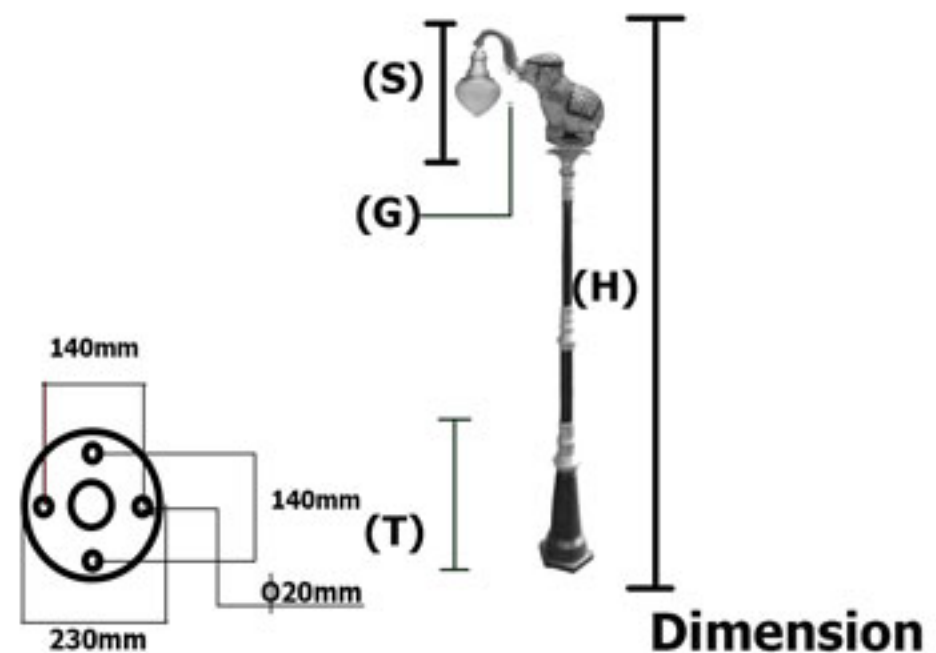

ขนาดเสา (H)	ขนาดประติมากรรม (S)	ขนาดฐาน (T)	ขนาดแก้ว (G)	ราคาโคมเปล่า
2-4 เมตร	0.45 เมตร	0.52 เมตร	8"	24,000.-