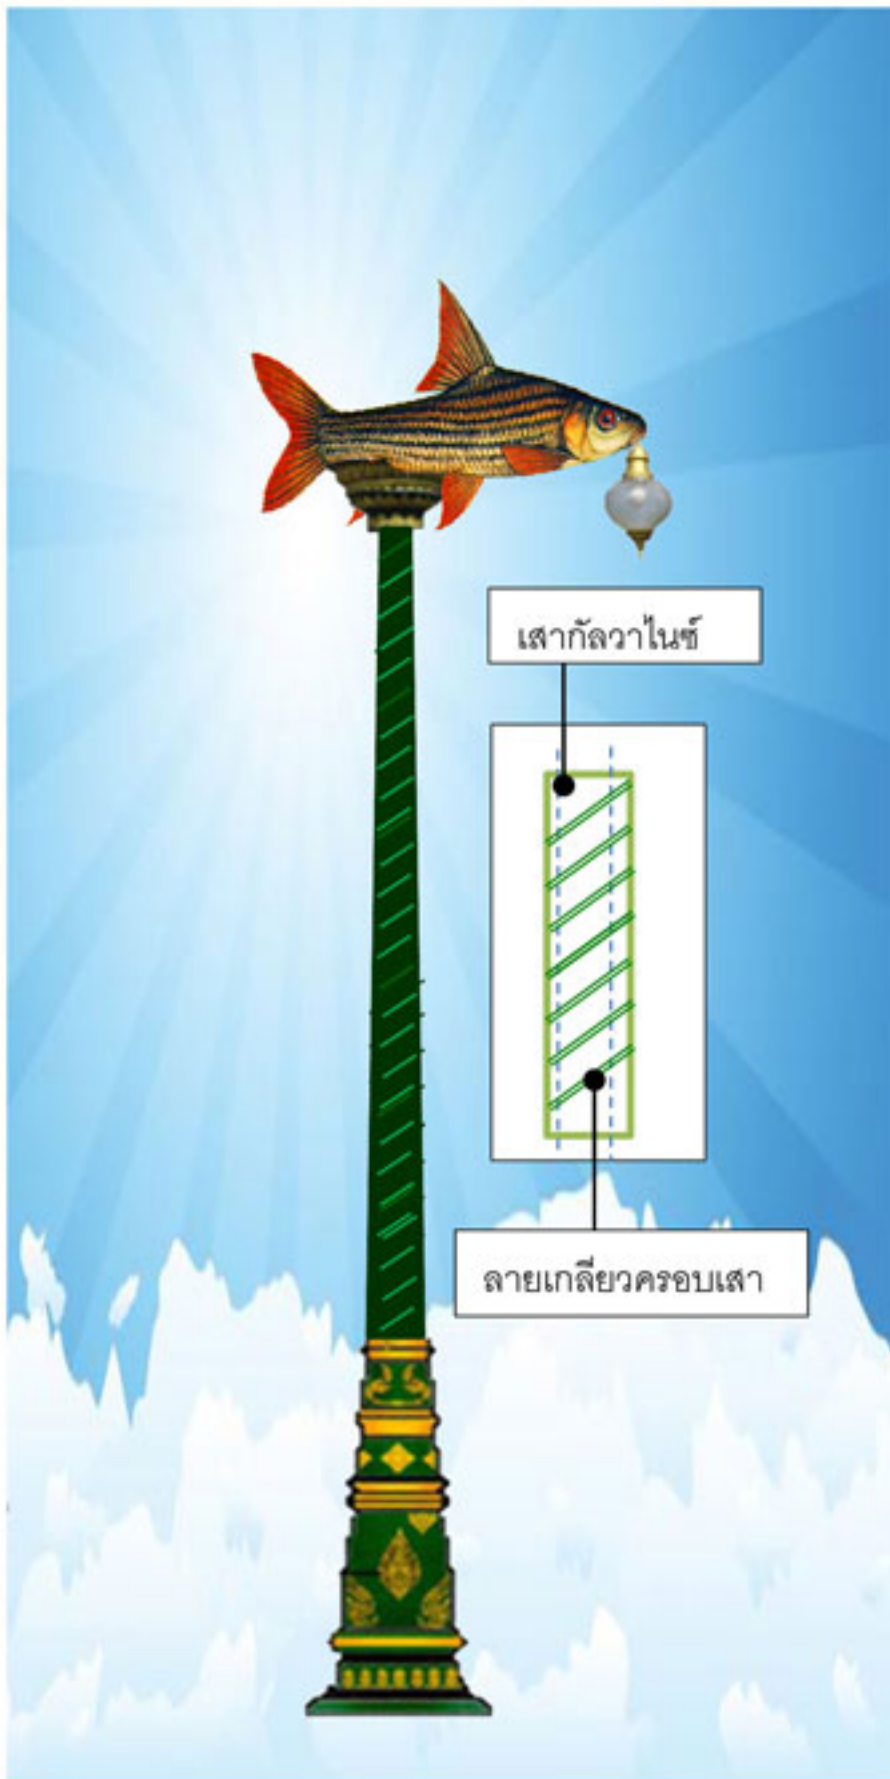

หลอดไฟ

MV250Watt / E40
HPS250Watt / E40
MH250Watt / E40
LED

Dimension

ขนาดเสา (H)	ความกว้าง (W) x (S)	ฐานเสา (T)	โคมไฟ (G)	ราคาโคมเปล่า
6-9 เมตร	2.0X1.5 เมตร	1.4เมตร	14"	150,000.-

CR-fish-002

รายละเอียดเสาไฟประติมากรรม