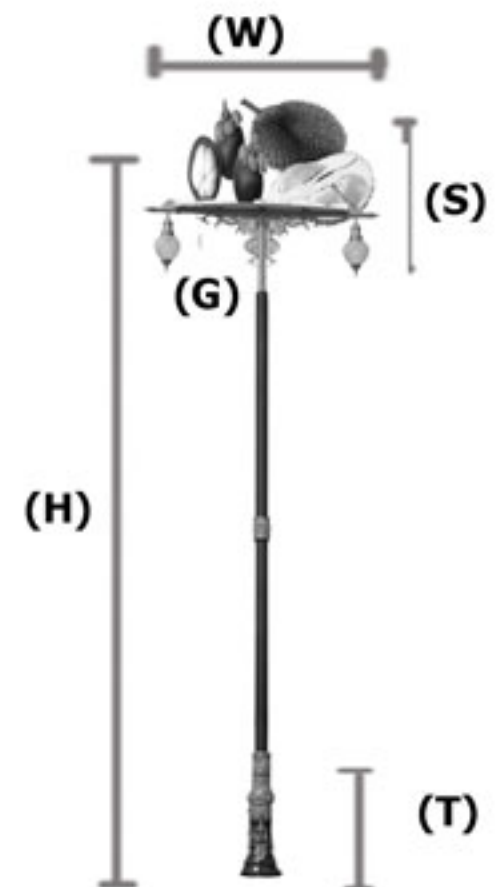

หลอดไฟ

MV250Watt / E40
HPS250Watt / E40
MH250Watt / E40
LED

Dimension

ขนาดเสา (H)	ความกว้าง (W) x (S)	ฐานเสา (T)	โคมไฟ (G)	ราคาโคมเปล่า
6-9 เมตร	2.0X1.5 เมตร	1.4เมตร	14"	140,000.-

CR-Kinara-008

รายละเอียดเสาไฟประติมากรรม