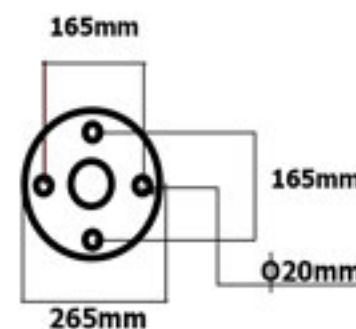

Dimension

ขนาดเสา (H)	ขนาดประติมากรรม (S)	ขนาดฐาน (T)	ขนาดแก้ว (G)	ราคาโคมเปล่า
2-4 เมตร	0.45 เมตร	1 เมตร	8"	17,000.-