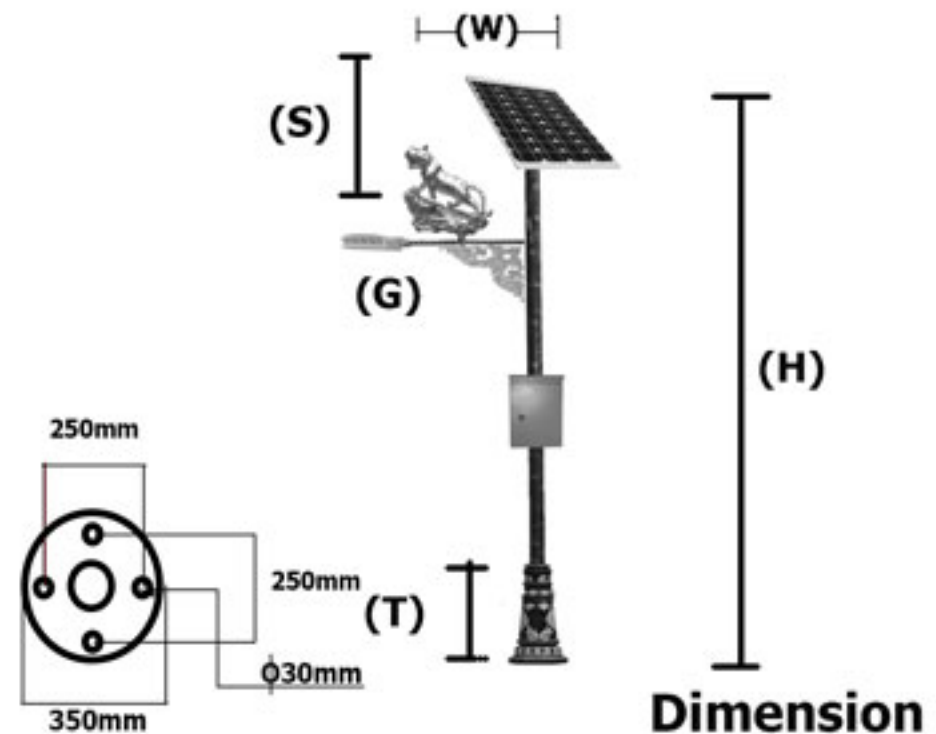

ขนาดเสา (H)	ขนาดประติมากรรม (S)X(W)	ขนาดฐาน (T)	ขนาด LED (G)	ราคาโคมเปล่า
6-9 เมตร	80x100cm	1 เมตร	21watt	110,000.-