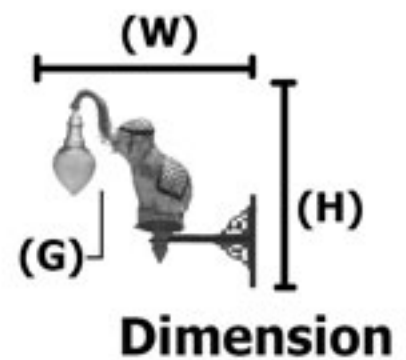

ความกว้าง (W)	ขนาดประติมากรรม (H)	ขนาดแก้ว (G)	ราคาโคมเปล่า
0.85เมตร	0.45เมตร	8"	24,000.-

CR-Elephant-015

รายละเอียดเสาไฟประติมากรรม

ประติมากรรมผลิตจากอัลลอย
 แก้วบัวใสผลิตจากแก้วทนความร้อน
 สีฟอสเฟตคริสตัลคุณภาพสูง
 ยางซิลิโคนกันน้ำและทนความร้อน
 ค่าป้องกันน้ำและฝุ่น IP65
 สายไฟในเสา #1mm
 ขั้วหลอดไฟ E27 แบบเกลียว