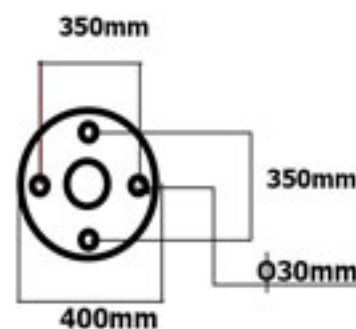

หลอดไฟ

MV250Watt / E40
HPS250Watt / E40
MH250Watt / E40

ขนาดเสา (H)	ขนาดประติมากรรม (S)	ขนาดฐาน (T)	ขนาดแก้ว (G)	ราคาโคมเปล่า
4-6 เมตร	1.8 เมตร	1.2 เมตร	16"	85,000.-
4-6 เมตร	1.2 เมตร	1.0 เมตร	16"	80,000.-
4-6 เมตร	2.0 เมตร	1.0 เมตร	16"	130,000.-

หลอดไฟ

MV250Watt / E40
HPS250Watt / E40
MH250Watt / E40
LED

Dimension

ขนาดเสา (H)	ความกว้าง (W) x (S)	ฐานเสา (T)	โคมไฟ (G)	ราคาโคมเปล่า
6-9 เมตร	1X1.5 เมตร	1.4เมตร	14"	140,000.-

CR-Kanchana-01

รายละเอียดเสาไฟประติมากรรม