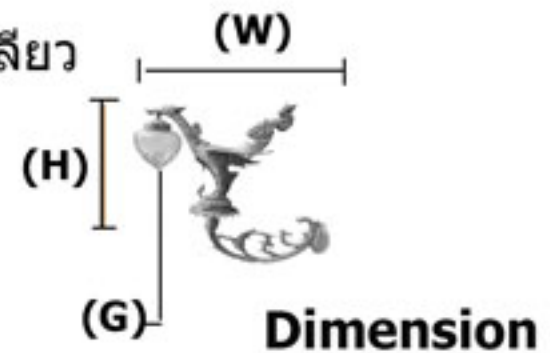

รายละเอียดเสาไฟประติมากรรม

ประติมากรรมผลิตจากอัลลอย
แก้วบัวใสผลิตจากแก้วทนความร้อน
สีฟอสเฟตคุณภาพสูง
ยางซิลิโคนกันน้ำและทนความร้อน
ค่าป้องกันน้ำและฝุ่น IP65
สายไฟในเสา #1mm
ขั้วหลอดไฟ E27 แบบเกลียว

ความกว้าง (W)	ขนาดประติมากรรม (H)	ขนาดแก้ว (G)	ราคาโคมเปล่า
0.85เมตร	0.60เมตร	8"	24,000.-