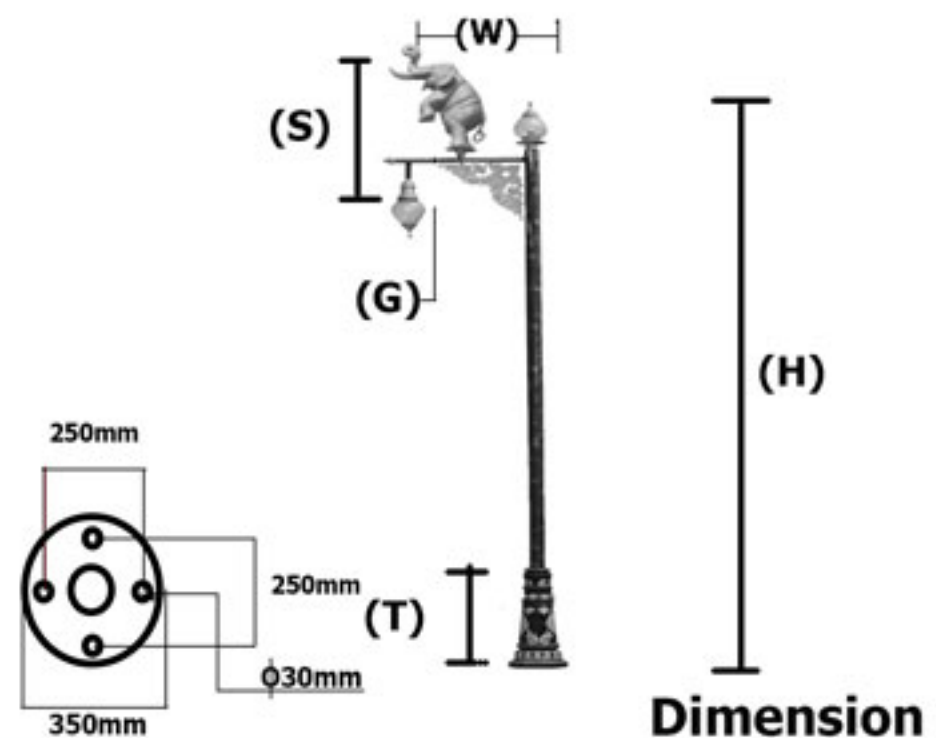

ขนาดเสา (H)	ขนาดประติมากรรม (S)X(W)	ขนาดฐาน (T)	ขนาดแก้ว (G)	ราคาโคมเปล่า
6-9 เมตร	80x100cm	1 เมตร	12"	100,000.-