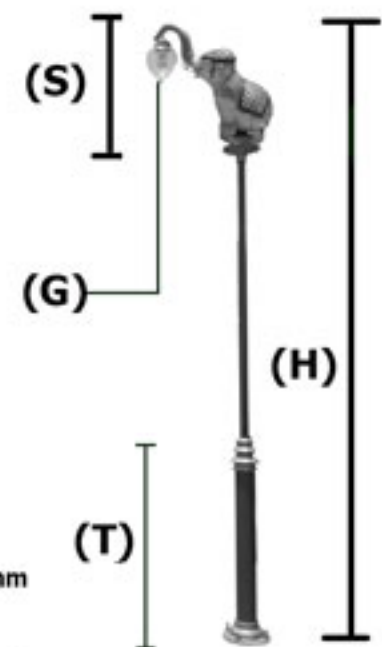

Dimension

ขนาดเสา (H)	ขนาดประติมากรรม (S)	ขนาดฐาน (T)	ขนาดแก้ว (G)	ราคาโคมเปล่า
2-4 เมตร	0.45 เมตร	1 เมตร	8"	17,000.-