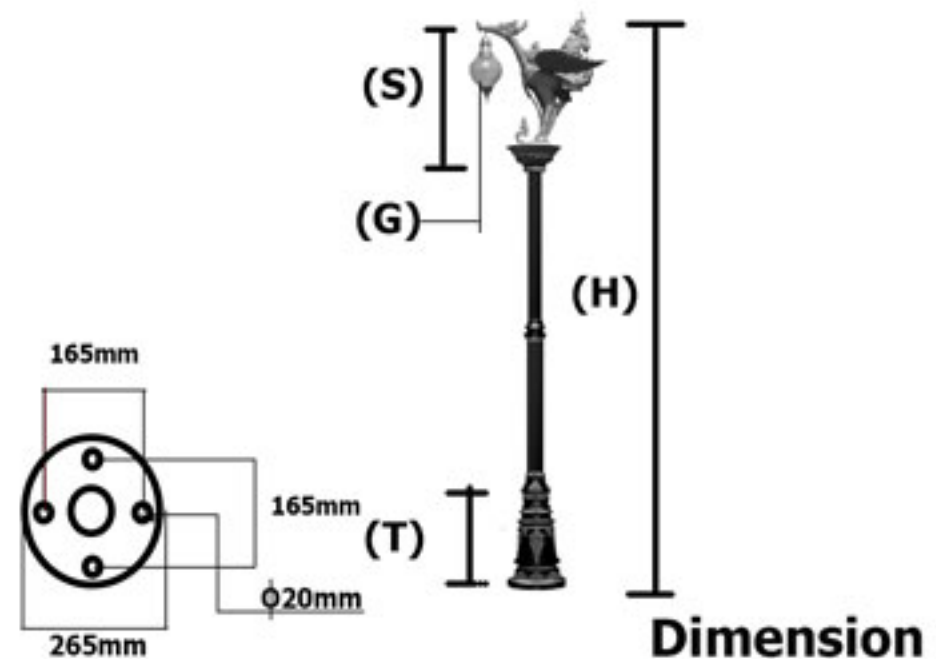

หลอดไฟ

MV250Watt / E40
HPS250Watt / E40
MH250Watt / E40

ขนาดเสา (H)	ขนาดประติมากรรม (S)	ขนาดฐาน (T)	ขนาดแก้ว (G)	ราคาโคมเปล่า
5-7 เมตร	1 เมตร	1.2 เมตร	14"	120,000.-

CR-swan-003

รายละเอียดเสาไฟประติมากรรม

ประติมากรรมผลิตจากอัลลอย
ฐานเสาผลิตจากอัลลอย
พานบัวผลิตจากอัลลอย
กำไลกลางเสาผลิตจากอัลลอย
แก้วบัวใสผลิตจากแก้วทนความร้อน
เสาผลิตจากเหล็กชุบกำไลวไนซ์
สีพ่นอะครีคอดสาหกรรมคุณภาพสูง
ยางซิลิโคนกันน้ำและทนความร้อน
ค่าป้องกันน้ำและฝุ่น IP65
ต่อม่อขนาด 30X60x80cm
J-Bolt16mm
Cartridge Fuse 10A
สายไฟในเสา #1mm

CR-swan-008

รายละเอียดเสาไฟประติมากรรม

ประติมากรรมผลิตจากอัลลอย
ฐานเสาผลิตจากอัลลอย
พานบัวผลิตจากอัลลอย
กำไลกลางเสาผลิตจากอัลลอย
แก้วบัวใสผลิตจากแก้วทนความร้อน
เสาผลิตจากเหล็กชุบกำลวไนซ์
สีพ่นอะครีคอุตสาหกรรมคุณภาพสูง
ยางซิลิโคนกันน้ำและทนความร้อน
ค่าป้องกันน้ำและฝุ่น IP65
ต่อม่อขนาด 40X60x800cm
J-Bolt25mm
Cartridge Fuse 20A
สายไฟในเสา #1mm

หลอดไฟ

LED	E27
Compact Fluorescent	E27

ขนาดเสา (H)	ขนาดประติมากรรม (S)	ขนาดฐาน (T)	ขนาดแก้ว (G)	ราคาโคมเปล่า
2-6 เมตร	1 เมตร	0.70 เมตร	12"	50,000.-

CR-swan-009

รายละเอียดเสาไฟประติมากรรม

ประติมากรรมผลิตจากอัลลอย
ฐานเสาผลิตจากอัลลอย
พานบัวผลิตจากอัลลอย
กำไลกลางเสาผลิตจากอัลลอย
แก้วบัวใสผลิตจากแก้วทนความร้อน
เสาผลิตจากเหล็กชุบกำลาไนซ์
สีพ่นอะครีคอดสาหกรรมคุณภาพสูง
ยางซิลิโคนกันน้ำและทนความร้อน
ค่าป้องกันน้ำและฝุ่น IP65
ต่อม่อขนาด 30X60x80cm
J-Bolt16mm
Cartridge Fuse 10A
สายไฟในเสา #1mm

หลอดไฟ

LED	E27
Compact Fluorescent	E27
Incandescent	E27

ขนาดเสา (H)	ขนาดประติมากรรม (S)	ขนาดฐาน (T)	ขนาดแก้ว (G)	ราคาโคมเปล่า
2-4 เมตร	0.60 เมตร	0.70 เมตร	8"	67,000.-

CR-swan-010

รายละเอียดเสาไฟประติมากรรม