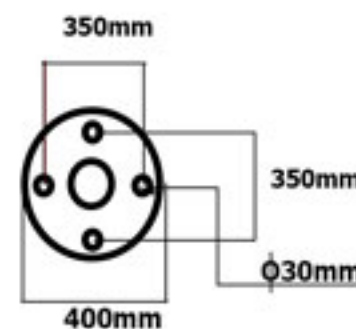

Dimension

ขนาดเสา (H)	ความกว้าง (W) x (S)	ฐานเสา (T)	โคมไฟ (G)	ราคาโคมเปล่า
6-9 เมตร	2.0X1.5 เมตร	1.4เมตร	14"	150,000.-