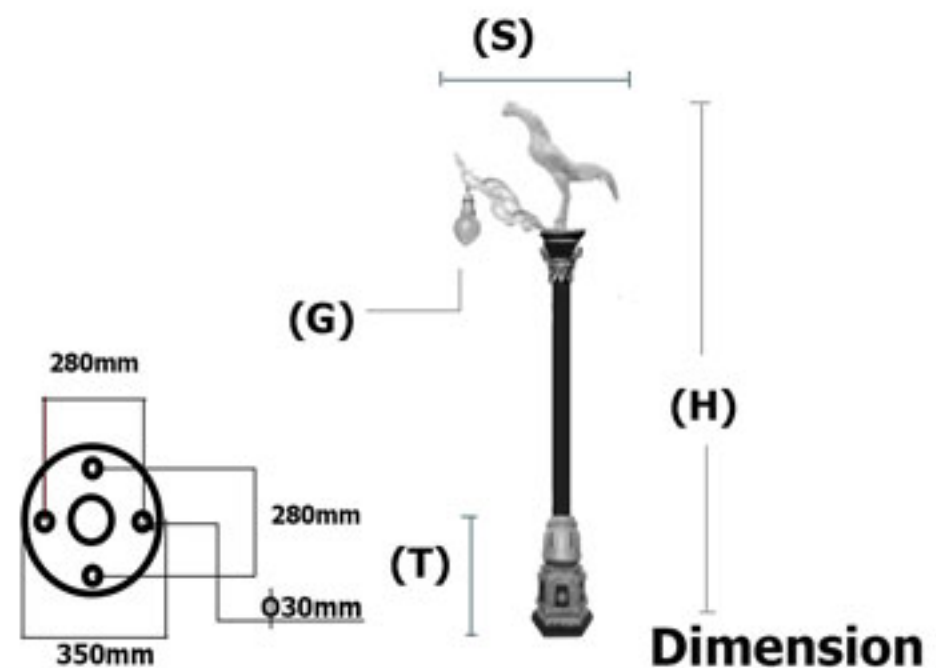

CR-Chicken-01

CR-Sigha-02

CR-Hanuman-01

รายละเอียดเสาไฟประติมากรรม

ประติมากรรมผลิตจากอัลลอย
ฐานเสาผลิตจากอัลลอย
พานบัวผลิตจากอัลลอย
กำไรกลางเสาผลิตจากอัลลอย
แก้วบัวใสผลิตจากแก้วทนความร้อน
เสาผลิตจากเหล็กชุบกำลวไนซ์
สีพ่นอะครีคอดสาหกรรมคุณภาพสูง
ยางซิลิโคนกันน้ำและทนความร้อน
ค่าป้องกันน้ำและฝุ่น IP65
ตอม่อขนาด 40X80x120cm
J-Bolt25mm
Cartridge Fuse 20A
สายไฟในเสา #1mm

หลอดไฟ

MV250Watt / E40
HPS250Watt / E40
MH250Watt / E40
LED / E27

ขนาดเสา (H)	ขนาดประติมากรรม (S)	ขนาดฐาน (T)	ขนาดแก้ว (G)	ราคาโคมเปล่า
3-6 เมตร	1.0 เมตร	1.0 เมตร	14"	70,000.-
3-6 เมตร	1.4 เมตร	2.0 เมตร	12"	120,000.-
3-6 เมตร	1.0 เมตร	2.0 เมตร	12"	105,000.-