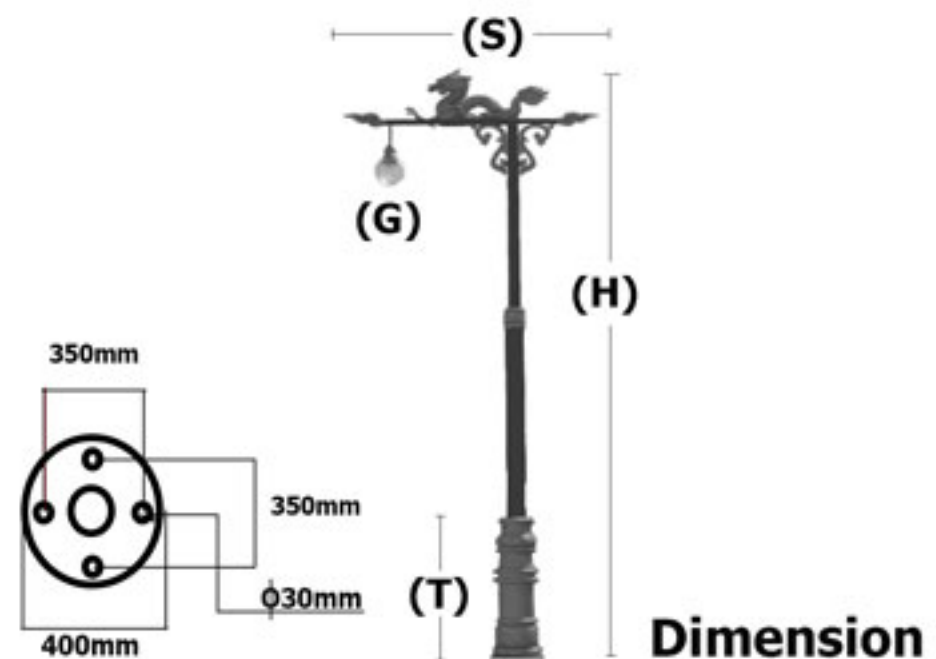

หลอดไฟ

MV250Watt / E40
HPS250Watt / E40
MH250Watt / E40

ขนาดเสา (H)	ขนาดประติมากรรม (S)	ขนาดฐาน (T)	ขนาดแก้ว (G)	ราคาโคมเปล่า
4-6 เมตร	1.8 เมตร	1.2 เมตร	16"	85,000.-
4-6 เมตร	1.2 เมตร	1.0 เมตร	16"	80,000.-
4-6 เมตร	2.0 เมตร	1.0 เมตร	16"	130,000.-