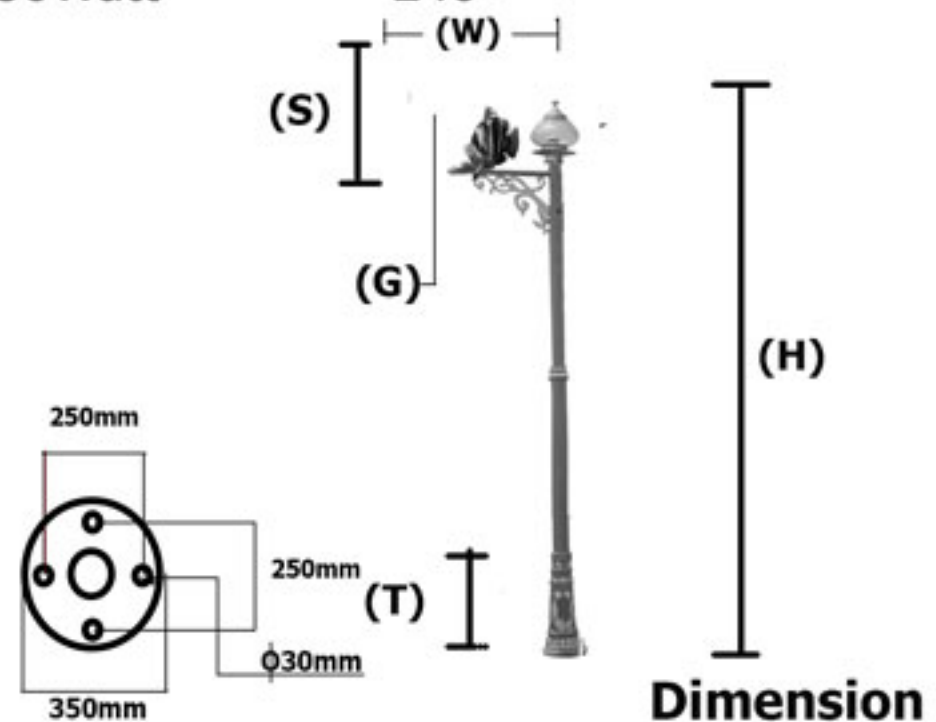

หลอดไฟ

LED	E40
Compact Fluorescent	E27
Incandescent	E27
MV 250Watt	E40
HPS 250Watt	E40
MH 250Watt	E40

ขนาดเสา (H)	ขนาดประติมากรรม (S)X(W)	ขนาดฐาน (T)	ขนาด LED (G)	ราคาโคมเปล่า
3-6 เมตร	60x120cm	1 เมตร	120w	140,000.-