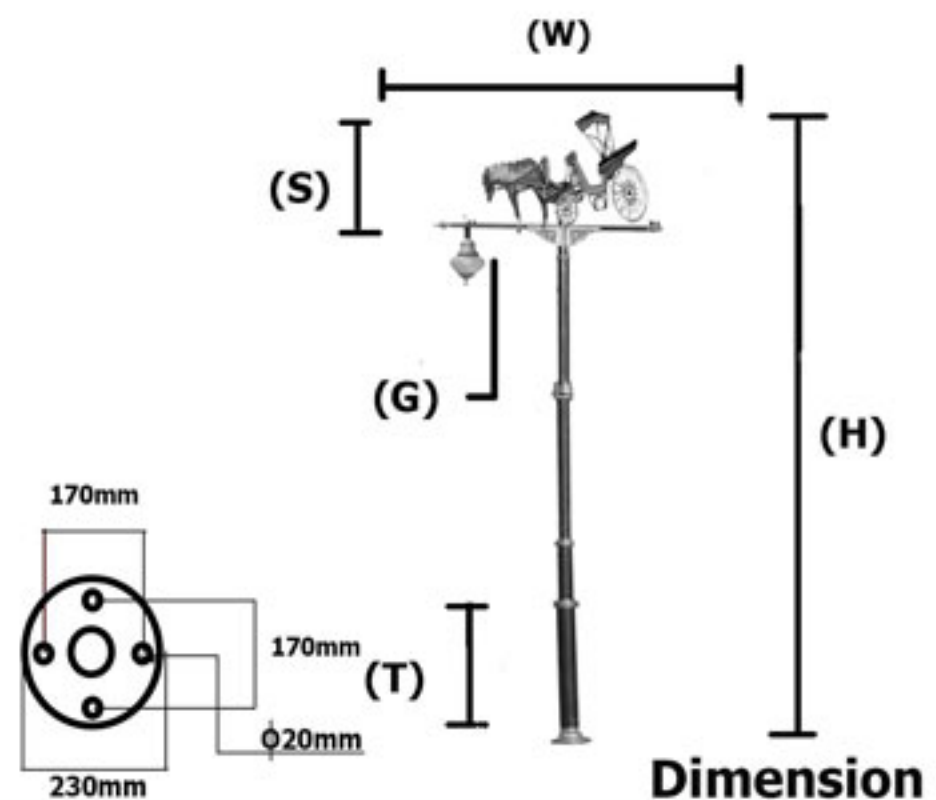

หลอดไฟ

LED	E27
Compact Fluorescent	E27
Incandescent	E27

ขนาดเสา (H)	ขนาดประติมากรรม (S)X(W)	ขนาดฐาน (T)	ขนาดแก้ว (G)	ราคาโคมเปล่า
3-6 เมตร	80x120cm	1 เมตร	14"	98,000.-

CR-Solar-001

รายละเอียดเสาไฟโซล่าเซลล์