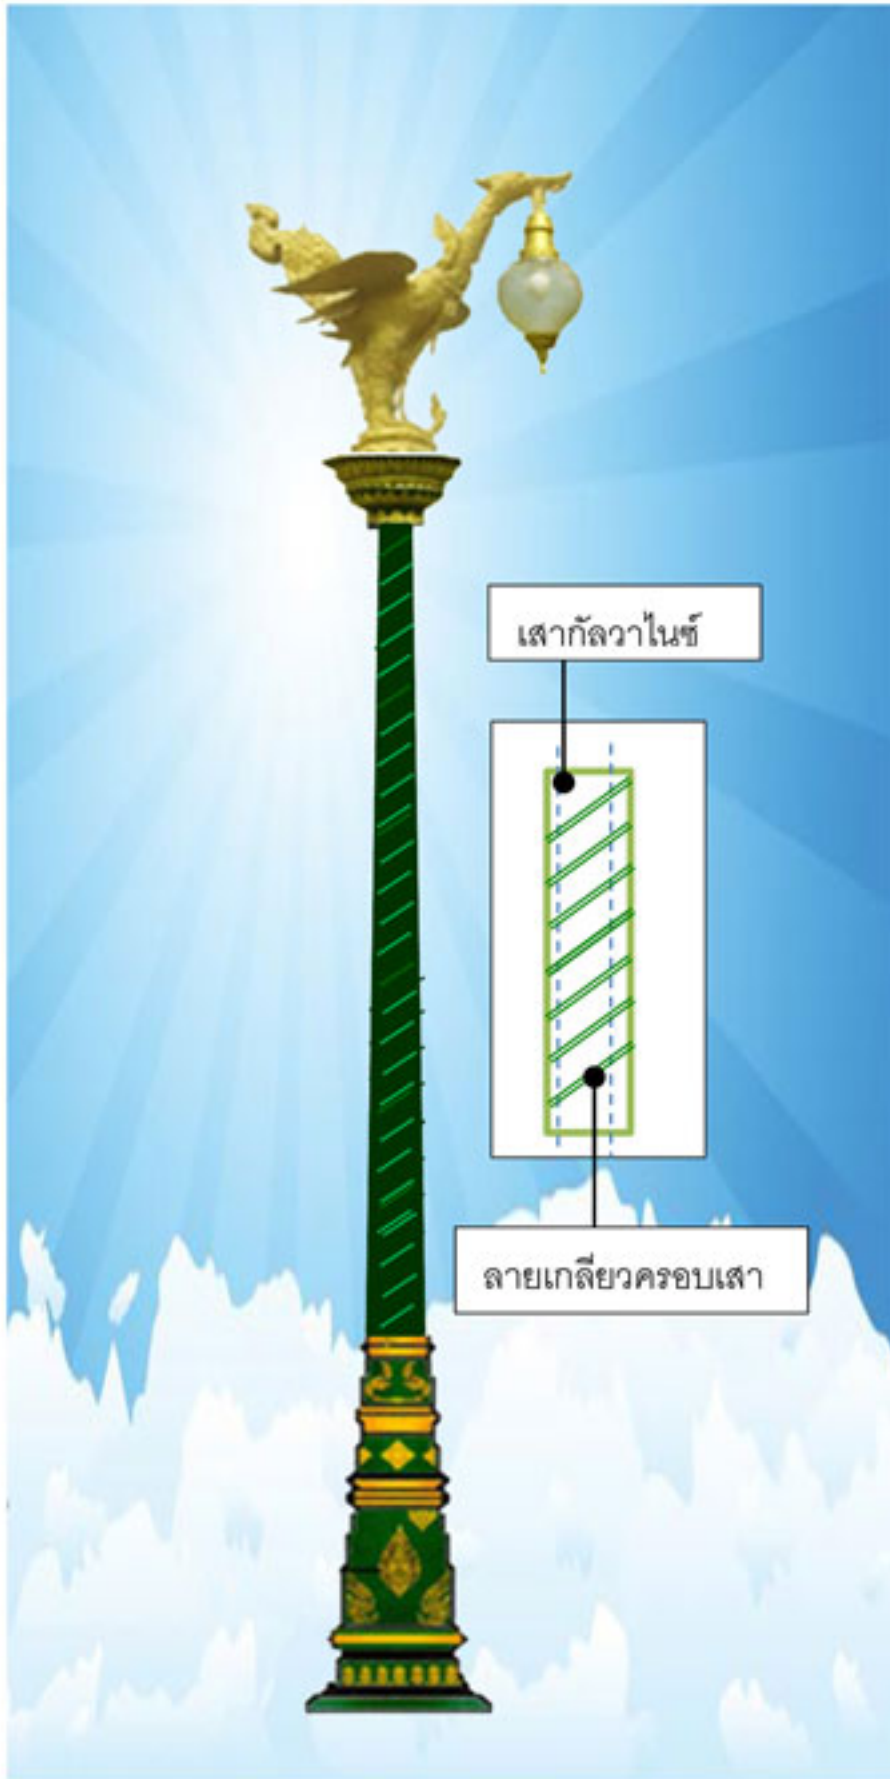

CR-swan-001

รายละเอียดเสาไฟประติมากรรม

ประติมากรรมผลิตจากอัลลอย
ฐานเสาผลิตจากอัลลอย
พานบัวผลิตจากอัลลอย
กำไลกลางเสาผลิตจากอัลลอย
แก้วบัวใสผลิตจากแก้วทนความร้อน
เสาผลิตจากเหล็กชุบกำไลวไนซ์
สีพ่นอะครีคอดสาหกรรมคุณภาพสูง
ยางซิลิโคนกันน้ำและทนความร้อน
ค่าป้องกันน้ำและฝุ่น IP65
ต่อม่อขนาด 40X80x120cm
J-Bolt25mm
Cartridge Fuse 20A
สายไฟในเสา #1mm

หลอดไฟ

MV250Watt / E40
HPS250Watt / E40
MH250Watt / E40

ขนาดเสา (H)	ขนาดประติมากรรม (S)	ขนาดฐาน (T)	ขนาดแก้ว (G)	ราคาโคมเปล่า
6-9 เมตร	1.5 เมตร	1.4 เมตร	16"	150,000.-

CR-swan-002

รายละเอียดเสาไฟประติมากรรม