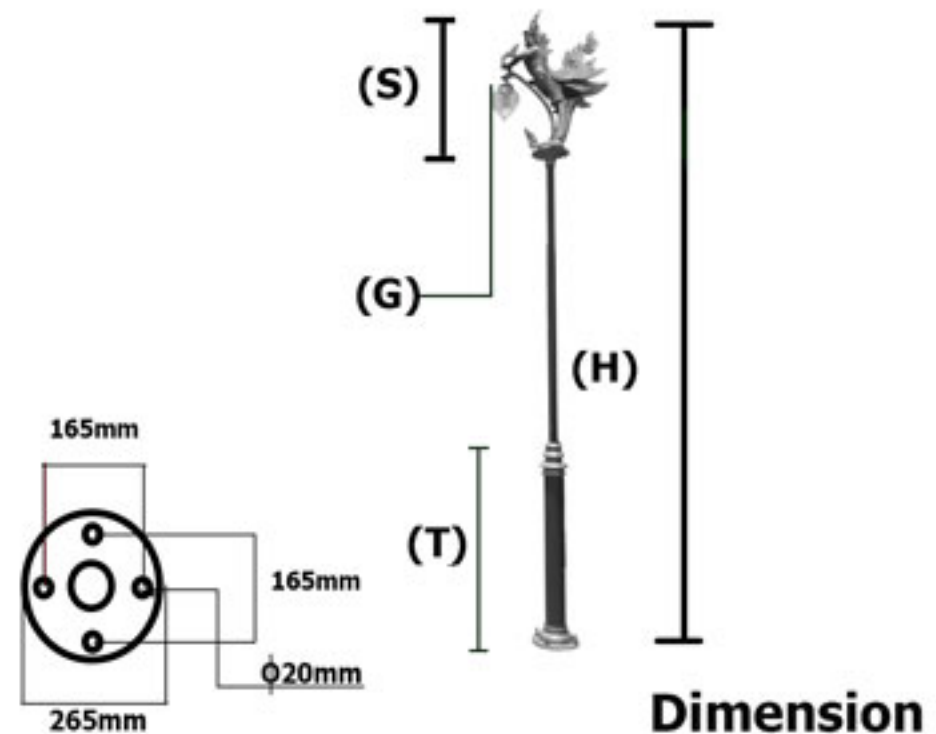

ขนาดเสา (H)	ขนาดประติมากรรม (S)	ขนาดฐาน (T)	ขนาดแก้ว (G)	ราคาโคมเปล่า
2-4 เมตร	0.60 เมตร	1 เมตร	8"	17,000.-