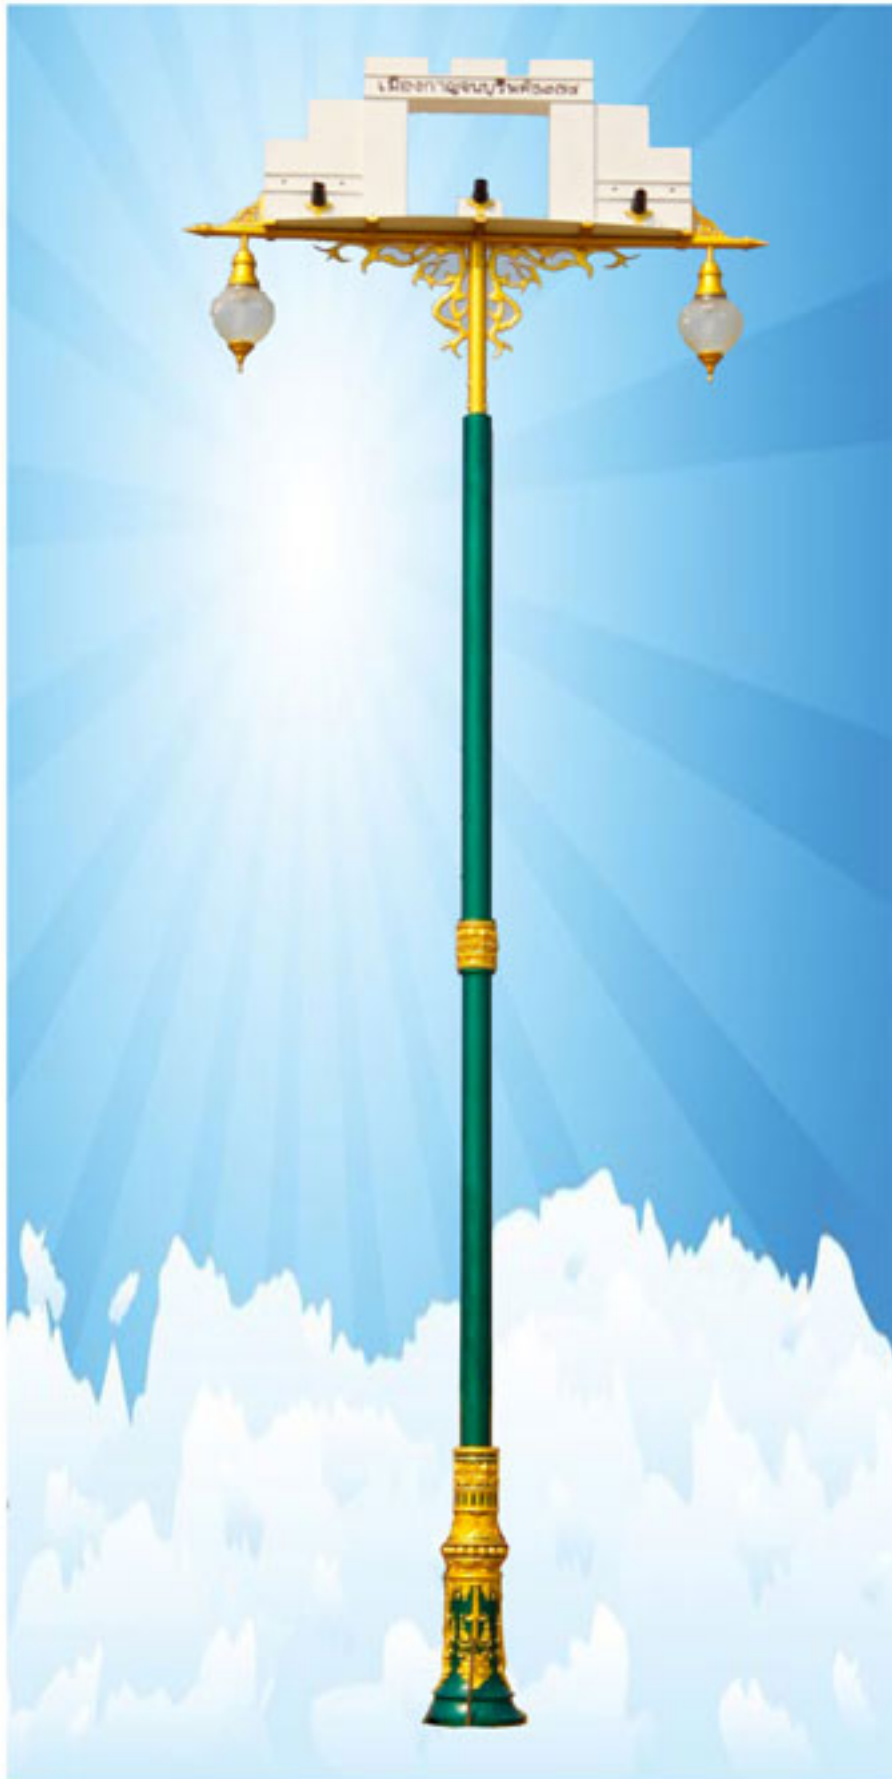

หลอดไฟ

MV250Watt / E40
HPS250Watt / E40
MH250Watt / E40
LED

Dimension

ขนาดเสา (H)	ความกว้าง (W) x (S)	ฐานเสา (T)	โคมไฟ (G)	ราคาโคมเปล่า
6-9 เมตร	1X1.5 เมตร	1.4เมตร	14"	140,000.-

CR-Kanchana-01

รายละเอียดเสาไฟประติมากรรม