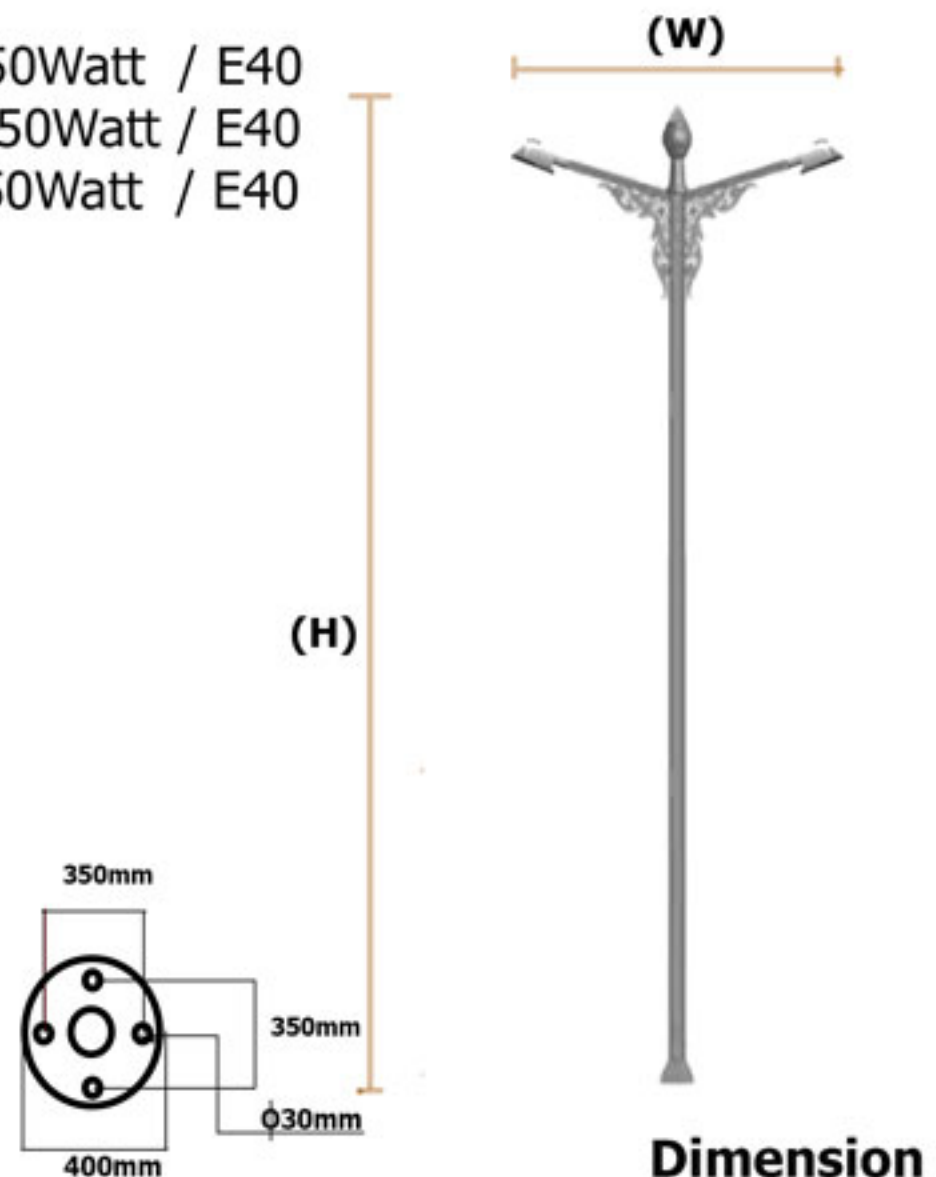

หลอดไฟ

MV250Watt / E40
HPS250Watt / E40
MH250Watt / E40
LED

Dimension

ขนาดเสา
(H)

ความกว้าง
(W)

โคมไฟ

ราคาโคมเปล่า

6-9 เมตร