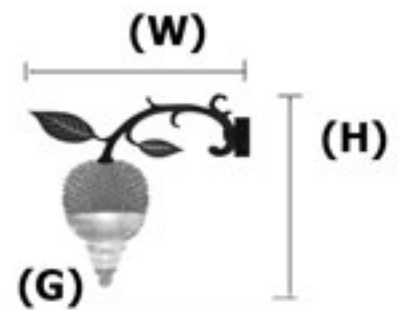

หลอดไฟ

LED	E27
Compact Fluorescent	E27

ขนาดเสา (H)	ขนาดประติมากรรม (S)	ขนาดฐาน (T) Ø20mm	ขนาดแก้ว (G)	ราคาโคมเปล่า
2-6 เมตร	1 เมตร	0.70 เมตร	12"	50,000.-

CR-Durian-001

รายละเอียดโคมไฟประติมากรรม

ประติมากรรมผลิตจากอัลลอย
 แก้วบัวใสผลิตจากแก้วทนความร้อน
 สีฟอสเฟตคุณภาพสูง
 ยางซิลิโคนกันน้ำและทนความร้อน
 ค่าป้องกันน้ำและฝุ่น IP65
 สายไฟในเส้า #1mm
 ขั้วหลอดไฟ E27 แบบเกลียว