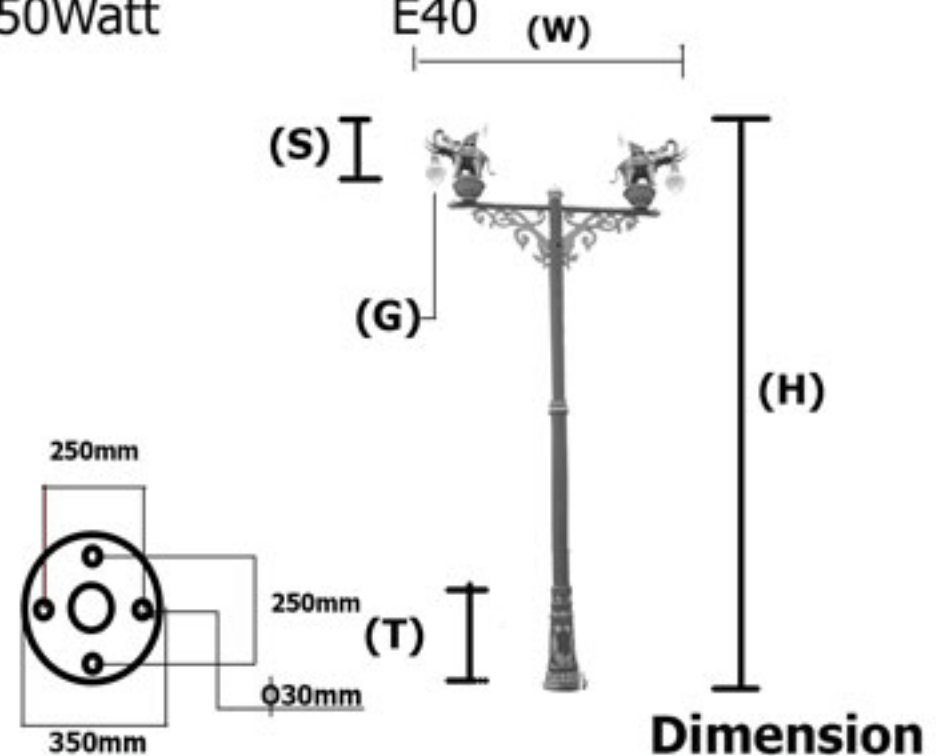

หลอดไฟ

LED	E27
Compact Fluorescent	E27
Incandescent	E27
MV 250Watt	E40
HPS 250Watt	E40
MH 250Watt	E40