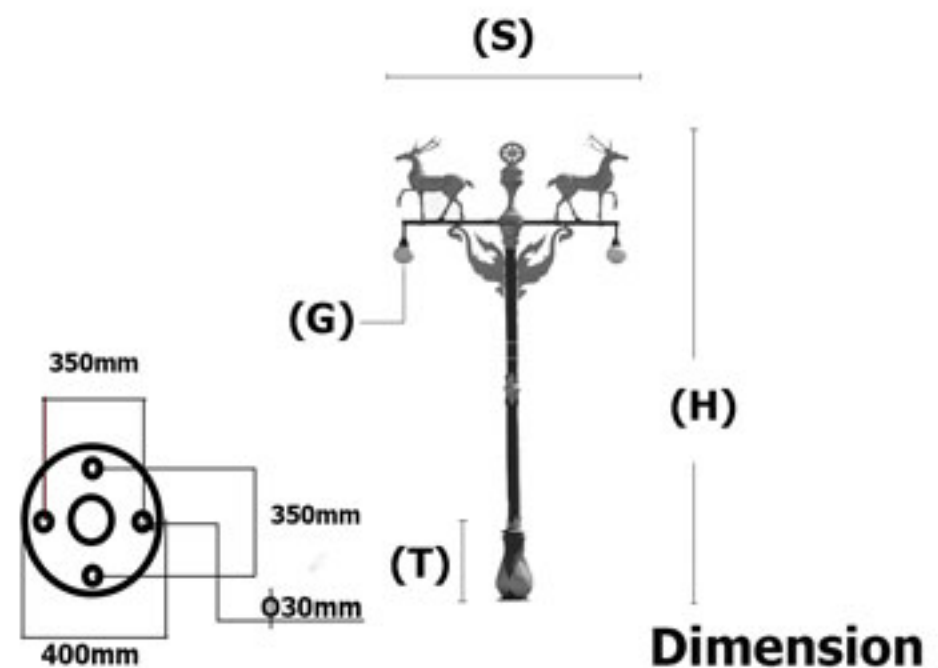

หลอดไฟ

MV250Watt / E40
HPS250Watt / E40
MH250Watt / E40
LED

ขนาดเสา (H)	ขนาดประติมากรรม (S)	ขนาดฐาน (T)	ขนาดแก้ว (G)	ราคาโคมเปล่า
4-8 เมตร	1.5 เมตร	1.2 เมตร	14"	120,000.-
4-6 เมตร	1.5 เมตร	1.2 เมตร	14"	160,000.-
4-6 เมตร	2.0 เมตร	1.2 เมตร.	12"	250,000.-

CR-Deer-01

CR-Thamachak-01

CR-Pineapple-01

รายละเอียดเสาไฟประติมากรรม

ประติมากรรมผลิตจากอัลลอย
ฐานเสาผลิตจากอัลลอย
พานบัวผลิตจากอัลลอย
กำไรกลางเสาผลิตจากอัลลอย
แก้วบัวใสผลิตจากแก้วทนความร้อน
เสาผลิตจากเหล็กชุบกำลวไนซ์
สีพ่นอะครีคอดสาหกรรมคุณภาพสูง
ยางซิลิโคนกันน้ำและทนความร้อน
ค่าป้องกันน้ำและฝุ่น IP65
ต่อม่อขนาด 40X80x120cm
J-Bolt25mm
Cartridge Fuse 20A
สายไฟในเสา #1mm

หลอดไฟ

MV250Watt / E40
HPS250Watt / E40
MH250Watt / E40
LED

ขนาดเสา (H)	ขนาดประติมากรรม (S)	ขนาดฐาน (T)	ขนาดแก้ว (G)	ราคาโคมเปล่า
4-6 เมตร	2.5 เมตร	1.2 เมตร	12"	185,000.-
4-6 เมตร	1.2 เมตร	1.0 เมตร	16"	85,000.-
4-6 เมตร	1.8 เมตร	1.0 ซม.	10"	150,000.-