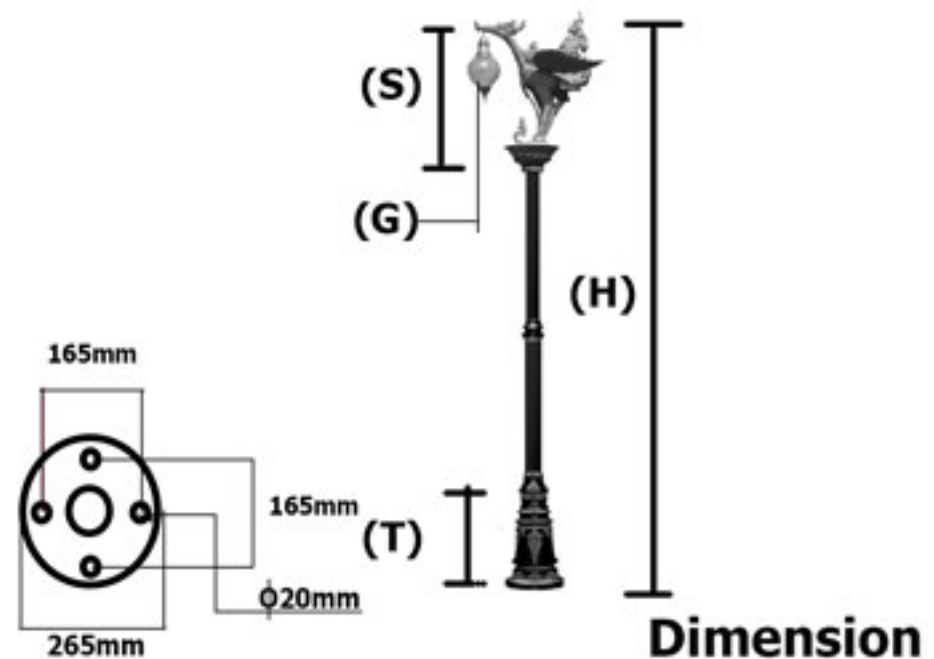

หลอดไฟ

MV250Watt / E40
HPS250Watt / E40
MH250Watt / E40

ขนาดเสา (H)	ขนาดประติมากรรม (S)	ขนาดฐาน (T)	ขนาดแก้ว (G)	ราคาโคมเปล่า
5-7 เมตร	1 เมตร	1.2 เมตร	14"	120,000.-

CR-swan-003

รายละเอียดเสาไฟประติมากรรม

ประติมากรรมผลิตจากอัลลอย
ฐานเสาผลิตจากอัลลอย
พานบัวผลิตจากอัลลอย
กำไลกลางเสาผลิตจากอัลลอย
แก้วบัวใสผลิตจากแก้วทนความร้อน
เสาผลิตจากเหล็กชุบกำไลวไนซ์
สีพ่นอะครีคอดสาหกรรมคุณภาพสูง
ยางซิลิโคนกันน้ำและทนความร้อน
ค่าป้องกันน้ำและฝุ่น IP65
ต่อม่อขนาด 30X60x80cm
J-Bolt16mm
Cartridge Fuse 10A
สายไฟในเสา #1mm

หลอดไฟ

LED	E27
Compact Fluorescent	E27
Incandescent	E27

ขนาดเสา (H)	ขนาดประติมากรรม (S)	ขนาดฐาน (T)	ขนาดแก้ว (G)	ราคาโคมเปล่า
2-4 เมตร	0.60 เมตร	0.52เมตร	8"	24,000.-

CR-swan-004

รายละเอียดเสาไฟประติมากรรม

หลอดไฟ

LED	E27
Compact Fluorescent	E27
Incandescent	E27

ขนาดเสา (H)	ขนาดประติมากรรม (S)	ขนาดฐาน (T)	ขนาดแก้ว (G)	ราคาโคมเปล่า
2-4 เมตร	0.60 เมตร	1 เมตร	8"	17,000.-

CR-swan-005

รายละเอียดเสาไฟประติมากรรม

ประติมากรรมผลิตจากอัลลอย
ฐานเสาผลิตจากอัลลอย
พานบัวผลิตจากอัลลอย
กำไกรกลางเสาผลิตจากอัลลอย
แก้วบัวใสผลิตจากแก้วทนความร้อน
เสาผลิตจากเหล็กชุบกำลวไนซ์
สีพ่นอะครีคอดสาหกรรมคุณภาพสูง
ยางซิลิโคนกันน้ำและทนความร้อน
ค่าป้องกันน้ำและฝุ่น IP65
ต่อม่อขนาด 40X80x120cm
J-Bolt25mm
Cartridge Fuse 20A
สายไฟในเสา #1mm