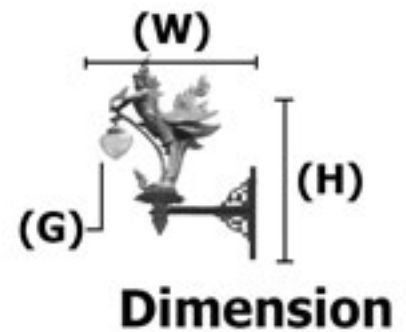

ขนาดเพลา (H)	ขนาดประติมากรรม (S)	ขนาดแก้ว (G)	ราคาโคมเปล่า
40cm	1.5เมตร	16"	70,000.-
30cm	1.3เมตร	14"	50,000.-
25cm	1.2เมตร	14"	45,000.-
20cm	1.0เมตร	12"	25,000.-
20cm	80cm	12"	20,000.-
15cm	60cm	8"	13,000.-

ความกว้าง (W)	ขนาดประติมากรรม (H)	ขนาดแก้ว (G)	ราคาโคมเปล่า
0.85เมตร	0.60เมตร	8"	24,000.-

CR-Kinara-015

รายละเอียดเสาไฟประติมากรรม

ประติมากรรมผลิตจากอัลลอย
 แก้วบัวใสผลิตจากแก้วทนความร้อน
 สีฟันอะครีลคอดสาหกรรมคุณภาพสูง
 ยางซิลิโคนกันน้ำและทนความร้อน
 ค่าป้องกันน้ำและฝุ่น IP65
 สายไฟในเสา #1mm
 ขั้วหลอดไฟ E27 แบบเกลียว