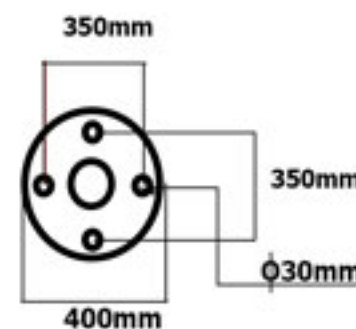

หลอดไฟ

MV250Watt / E40
HPS250Watt / E40
MH250Watt / E40
LED

Dimension

ขนาดเสา (H)	ความกว้าง (W) x (S)	ฐานเสา (T)	โคมไฟ (G)	ราคาโคมเปล่า
6-9 เมตร	2.0X1.5 เมตร	1.4เมตร	14"	140,000.-

CR-Kinara-008

รายละเอียดเสาไฟประติมากรรม