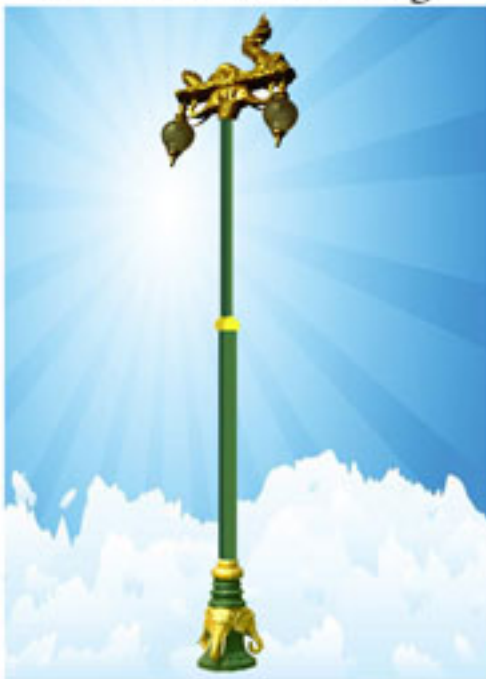

CR-Nakara-05