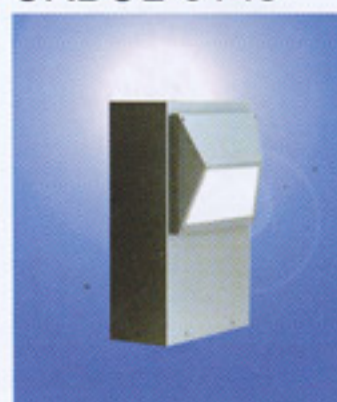

CRBOL-0145