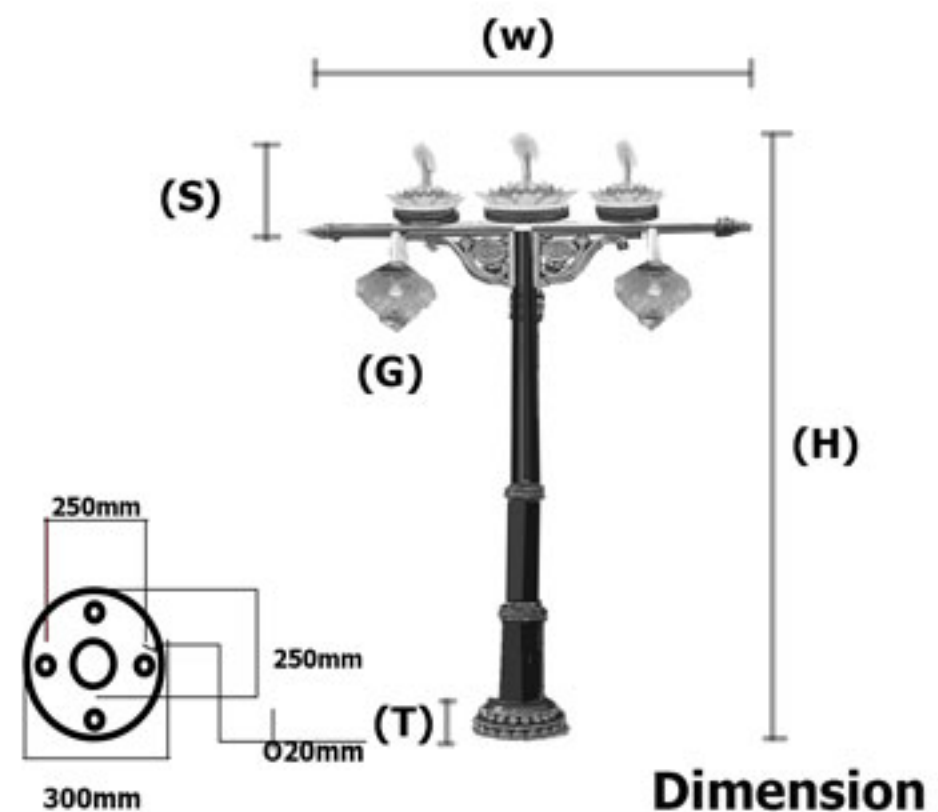

ขนาดเสา (H)	ขนาดประติมากรรม (S)	ขนาดฐาน (T)	ขนาดแก้ว (G)	ราคาโคมเปล่า
3-6 เมตร	0.60 เมตร	3 เมตร	12"	90,000.-