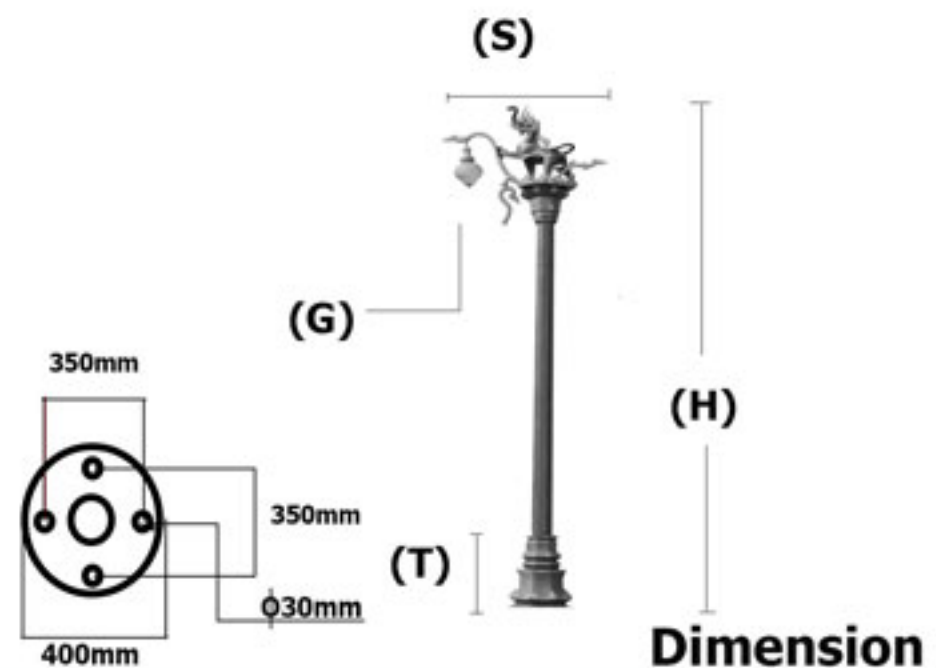

หลอดไฟ

MV250Watt / E40
HPS250Watt / E40
MH250Watt / E40
LED

ขนาดเสา (H)	ขนาดประติมากรรม (S)	ขนาดฐาน (T)	ขนาดแก้ว (G)	ราคาโคมเปล่า
6-9 เมตร	1.0 เมตร	1.4 เมตร	14"	185,000.-
6-9 เมตร	2.0 เมตร	1.4 เมตร	14"	185,000.-
4-6 เมตร	2.0 เมตร	1.4 เมตร.	14"	185,000.-