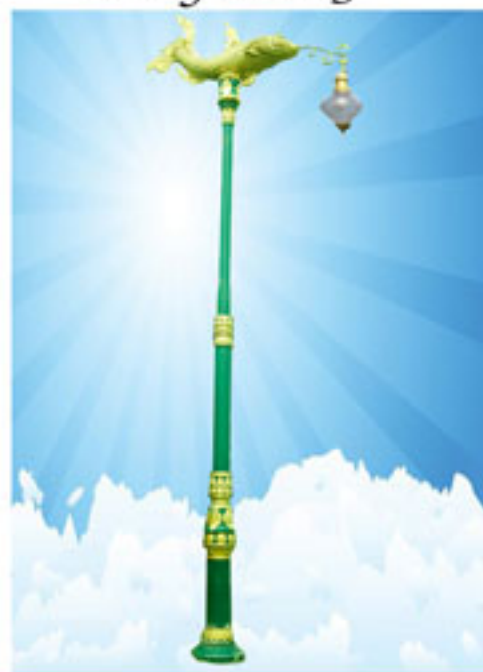

CR-Wesuwan-01

CR-Bicycle-02

CR-Tawada-03

รายละเอียดเสาไฟประติมากรรม

ประติมากรรมผลิตจากอัลลอย
ฐานเสาผลิตจากอัลลอย
พานบัวผลิตจากอัลลอย
กำโรกลางเสาผลิตจากอัลลอย
แก้วบัวใสผลิตจากแก้วทนความร้อน
เสาผลิตจากเหล็กชุบกำลวไนซ์
สีพ่นอะครีคอดสาหกรรมคุณภาพสูง
ยางซิลิโคนกันน้ำและทนความร้อน
ค่าป้องกันน้ำและฝุ่น IP65
ต่อม่อขนาด 40X80x120cm
J-Bolt25mm
Cartridge Fuse 20A
สายไฟในเสา #1mm

หลอดไฟ

MV250Watt / E40
HPS250Watt / E40
MH250Watt / E40
LED

ขนาดเสา (H)	ขนาดประติมากรรม (S)	ขนาดฐาน (T)	ขนาดแก้ว (G)	ราคาโคมเปล่า
4-6 เมตร	2.0 เมตร	1.0 เมตร	14"	85,000.-
4-6 เมตร	2.0 เมตร	1.0 เมตร	14"	85,000.-
4-6 เมตร	2.0 เมตร	1.0 เมตร	14"	85,000.-

CR-Fish-01

CR-Fish-02

CR-Fish03

รายละเอียดเสาไฟประติมากรรม

ประติมากรรมผลิตจากอัลลอย
ฐานเสาผลิตจากอัลลอย
พานบัวผลิตจากอัลลอย
กำโรกลางเสาผลิตจากอัลลอย
แก้วบัวใสผลิตจากแก้วทนความร้อน
เสาผลิตจากเหล็กชุบกำลวไนซ์
สีพ่นอะครีคอดสาหกรรมคุณภาพสูง
ยางซิลิโคนกันน้ำและทนความร้อน
ค่าป้องกันน้ำและฝุ่น IP65
ตอม่อขนาด 40X80x120cm
J-Bolt25mm
Cartridge Fuse 20A
สายไฟในเสา #1mm