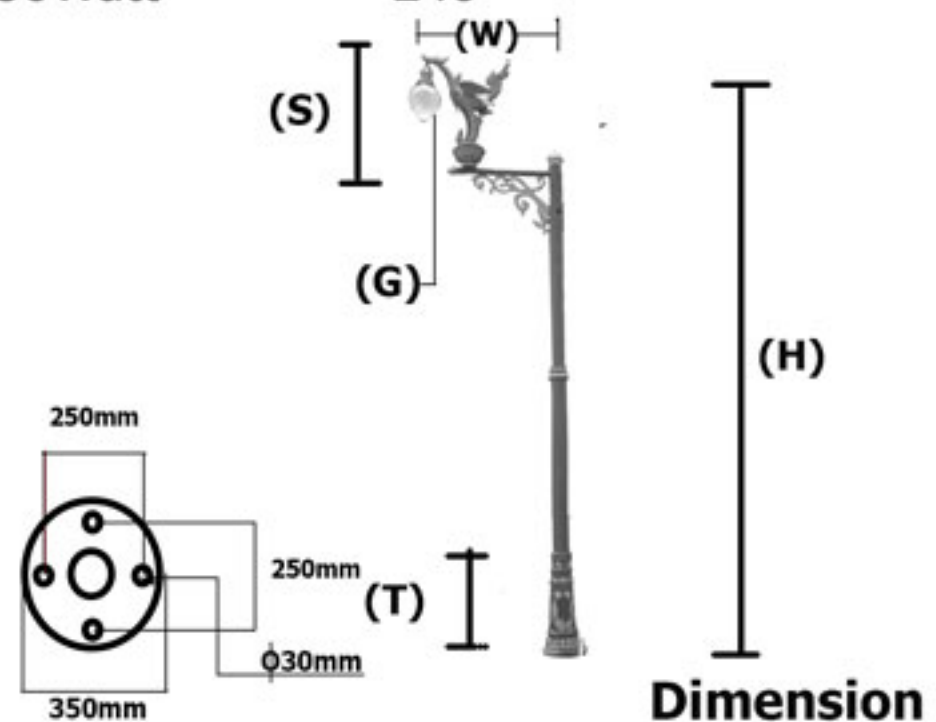

หลอดไฟ

MV250Watt / E40
HPS250Watt / E40
MH250Watt / E40

ขนาดเสา (H)	ขนาดประติมากรรม (S)	ขนาดฐาน (T)	ขนาดแก้ว (G)	ราคาโคมเปล่า
5-7 เมตร	1 เมตร	1.2 เมตร	14"	120,000.-

CR-swan-003

รายละเอียดเสาไฟประติมากรรม

ประติมากรรมผลิตจากอัลลอย
ฐานเสาผลิตจากอัลลอย
พานบัวผลิตจากอัลลอย
กำไลกลางเสาผลิตจากอัลลอย
แก้วบัวใสผลิตจากแก้วทนความร้อน
เสาผลิตจากเหล็กชุบกำไลวไนซ์
สีพ่นอะครีคอดสาหกรรมคุณภาพสูง
ยางซิลิโคนกันน้ำและทนความร้อน
ค่าป้องกันน้ำและฝุ่น IP65
ต่อม่อขนาด 30X60x80cm
J-Bolt16mm
Cartridge Fuse 10A
สายไฟในเสา #1mm

หลอดไฟ

LED	E27
Compact Fluorescent	E27
Incandescent	E27
MV 250Watt	E40
HPS 250Watt	E40
MH 250Watt	E40

Dimension

ขนาดเสา (H)	ขนาดประติมากรรม (S)X(W)	ขนาดฐาน (T)	ขนาดแก้ว (G)	ราคาโคมเปล่า
6-9 เมตร	80x100cm	1 เมตร	14"	100,000.-

CR-swan-007

รายละเอียดเสาไฟประติมากรรม

ประติมากรรมผลิตจากอัลลอย
ฐานเสาผลิตจากอัลลอย
พานบัวผลิตจากอัลลอย
กำไรงกลางเสาผลิตจากอัลลอย
แก้วบัวใสผลิตจากแก้วทนความร้อน
เสาผลิตจากเหล็กชุบกำลวไนซ์
สีพ่นอะครีคอดสาหกรรมคุณภาพสูง
ยางซิลิโคนกันน้ำและทนความร้อน
ค่าป้องกันน้ำและฝุ่น IP65
ต่อม่อขนาด 40X80x120cm
J-Bolt25mm
Cartridge Fuse 20A
สายไฟในเสา #1mm

หลอดไฟ

LED	E27
Compact Fluorescent	E27
Incandescent	E27
MV 250Watt	E40
HPS 250Watt	E40
MH 250Watt	E40

Dimension

ขนาดเสา (H)	ขนาดประติมากรรม (S)X(W)	ขนาดฐาน (T)	ขนาดแก้ว (G)	ราคาโคมเปล่า
6-9 เมตร	80x100cm	1 เมตร	12"	100,000.-