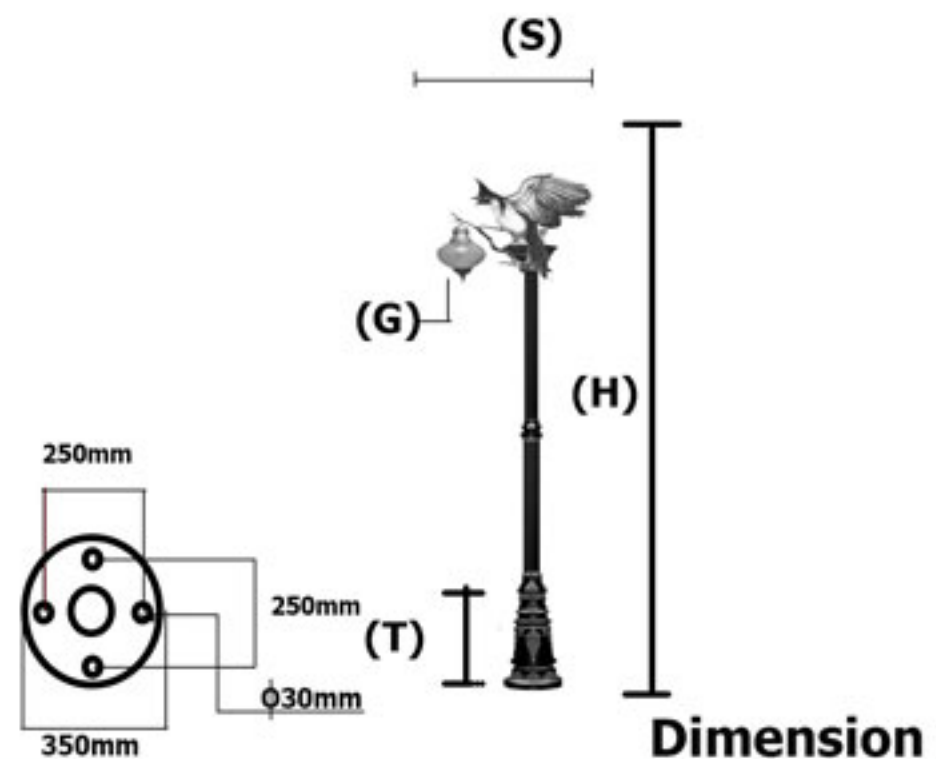

หลอดไฟ

MV250Watt / E40
HPS250Watt / E40
MH250Watt / E40

ขนาดเสา (H)	ขนาดประติมากรรม (S)	ขนาดฐาน (T)	ขนาดแก้ว (G)	ราคาโดยเปล่า
5-7 เมตร	1.2 เมตร	1 เมตร	14"	140,000.-

CR-Chrimp-001

รายละเอียดเสาไฟประติมากรรม