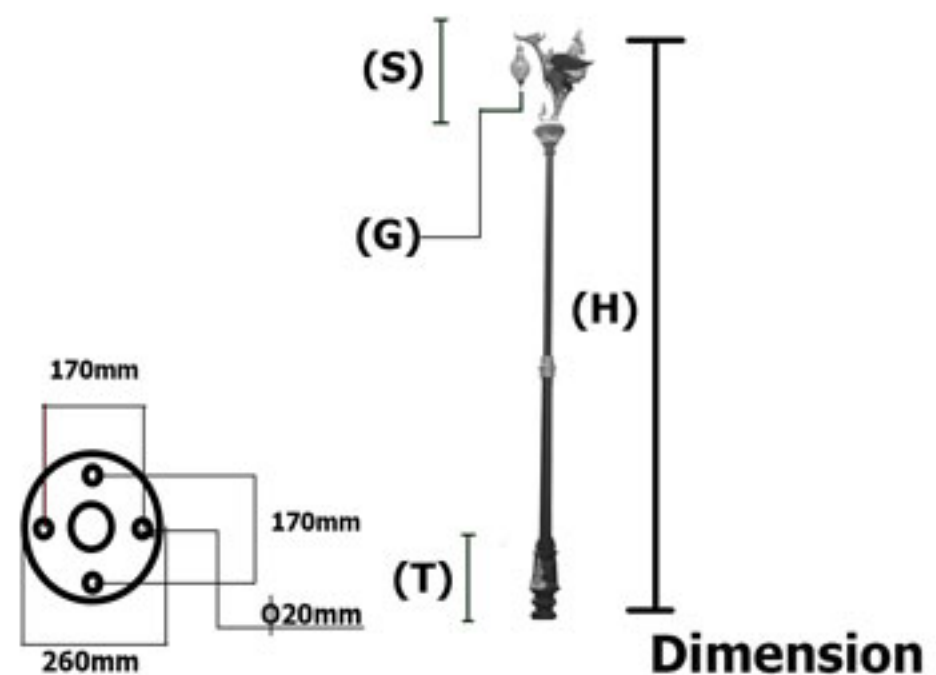

หลอดไฟ

MV250Watt / E40
HPS250Watt / E40
MH250Watt / E40

ขนาดเสา (H)	ขนาดประติมากรรม (S)	ขนาดฐาน (T)	ขนาดแก้ว (G)	ราคาโคมเปล่า
5-7 เมตร	1 เมตร	1.2 เมตร	14"	120,000.-

CR-swan-003

รายละเอียดเสาไฟประติมากรรม

ประติมากรรมผลิตจากอัลลอย
ฐานเสาผลิตจากอัลลอย
พานบัวผลิตจากอัลลอย
กำไลกลางเสาผลิตจากอัลลอย
แก้วบัวใสผลิตจากแก้วทนความร้อน
เสาผลิตจากเหล็กชุบกำไลวไนซ์
สีพ่นอะครีคอดสาหกรรมคุณภาพสูง
ยางซิลิโคนกันน้ำและทนความร้อน
ค่าป้องกันน้ำและฝุ่น IP65
ต่อม่อขนาด 30X60x80cm
J-Bolt16mm
Cartridge Fuse 10A
สายไฟในเสา #1mm

หลอดไฟ

LED	E27
Compact Fluorescent	E27
Incandescent	E27
MV 250Watt	E40
HPS 250Watt	E40
MH 250Watt	E40

Dimension

ขนาดเสา (H)	ขนาดประติมากรรม (S)X(W)	ขนาดฐาน (T)	ขนาดแก้ว (G)	ราคาโคมเปล่า
6-9 เมตร	80x100cm	1 เมตร	12"	100,000.-

CR-swan-008

รายละเอียดเสาไฟประติมากรรม

ประติมากรรมผลิตจากอัลลอย
ฐานเสาผลิตจากอัลลอย
พานบัวผลิตจากอัลลอย
กำไลกลางเสาผลิตจากอัลลอย
แก้วบัวใสผลิตจากแก้วทนความร้อน
เสาผลิตจากเหล็กชุบกำลวไนซ์
สีพ่นอะครีคอุตสาหกรรมคุณภาพสูง
ยางซิลิโคนกันน้ำและทนความร้อน
ค่าป้องกันน้ำและฝุ่น IP65
ต่อม่อขนาด 40X60x800cm
J-Bolt25mm
Cartridge Fuse 20A
สายไฟในเสา #1mm

หลอดไฟ

LED	E27
Compact Fluorescent	E27

ขนาดเสา (H)	ขนาดประติมากรรม (S)	ขนาดฐาน (T)	ขนาดแก้ว (G)	ราคาโคมเปล่า
2-6 เมตร	1 เมตร	0.70 เมตร	12"	50,000.-

CR-swan-009

รายละเอียดเสาไฟประติมากรรม

ประติมากรรมผลิตจากอัลลอย
ฐานเสาผลิตจากอัลลอย
พานบัวผลิตจากอัลลอย
กำไลกลางเสาผลิตจากอัลลอย
แก้วบัวใสผลิตจากแก้วทนความร้อน
เสาผลิตจากเหล็กชุบกำลาไนซ์
สีพ่นอะครีคอดสาหกรรมคุณภาพสูง
ยางซิลิโคนกันน้ำและทนความร้อน
ค่าป้องกันน้ำและฝุ่น IP65
ต่อม่อขนาด 30X60x80cm
J-Bolt16mm
Cartridge Fuse 10A
สายไฟในเสา #1mm