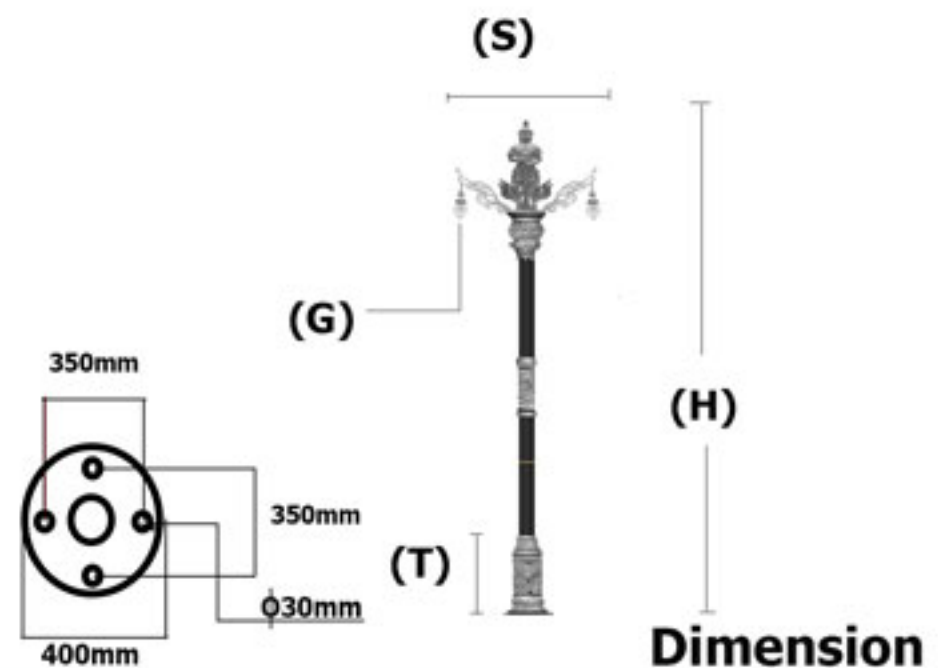

หลอดไฟ

MV250Watt / E40
HPS250Watt / E40
MH250Watt / E40

Dimension

ขนาดเสา (H)	ขนาดประติมากรรม (S)	ขนาดฐาน (T)	ขนาดแก้ว (G)	ราคาโคมเปล่า
4-6 เมตร	1.8 เมตร	1.2 เมตร	16"	85,000.-
4-6 เมตร	1.2 เมตร	1.0 เมตร	16"	80,000.-
4-6 เมตร	2.0 เมตร	1.0 เมตร	16"	130,000.-

หลอดไฟ

MV250Watt / E40
HPS250Watt / E40
MH250Watt / E40
LED

ขนาดเสา (H)	ขนาดประติมากรรม (S)	ขนาดฐาน (T)	ขนาดแก้ว (G)	ราคาโคมเปล่า
4-6 เมตร	2.0 เมตร	1.0 เมตร	14"	85,000.-
4-6 เมตร	2.0 เมตร	1.0 เมตร	14"	85,000.-
4-6 เมตร	2.0 เมตร	1.0 เมตร	14"	85,000.-