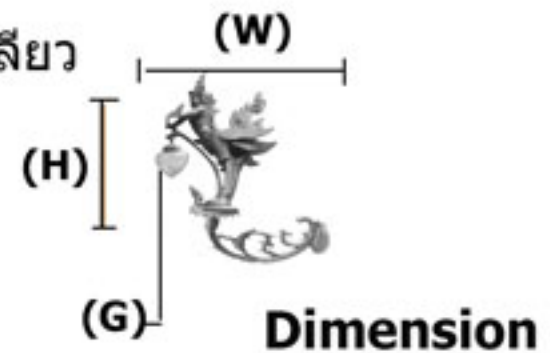

รายละเอียดเสาไฟประติมากรรม

ประติมากรรมผลิตจากอัลลอย
แก้วบัวใสผลิตจากแก้วทนความร้อน
สีฟันอะครีลคอดสาหกรรมคุณภาพสูง
ยางซิลิโคนกันน้ำและทนความร้อน
ค่าป้องกันน้ำและฝุ่น IP65
สายไฟในเสา #1mm
ขั้วหลอดไฟ E27 แบบเกลียว

ความกว้าง (W)	ขนาดประติมากรรม (H)	ขนาดแก้ว (G)	ราคาโคมเปล่า
0.85เมตร	0.60เมตร	8"	24,000.-