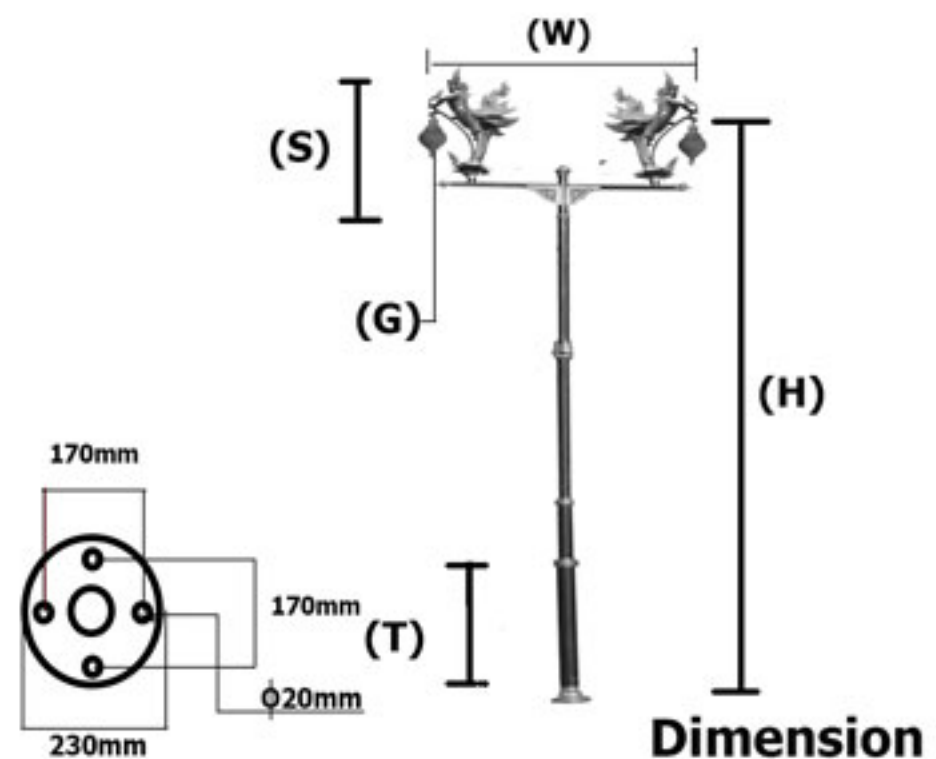

ขนาดเสา (H)	ขนาดประติมากรรม (S)X(W)	ขนาดฐาน (T)	ขนาดแก้ว (G)	ราคาโคมเปล่า
3-5 เมตร	60x200cm	1 เมตร	8"	49,500.-