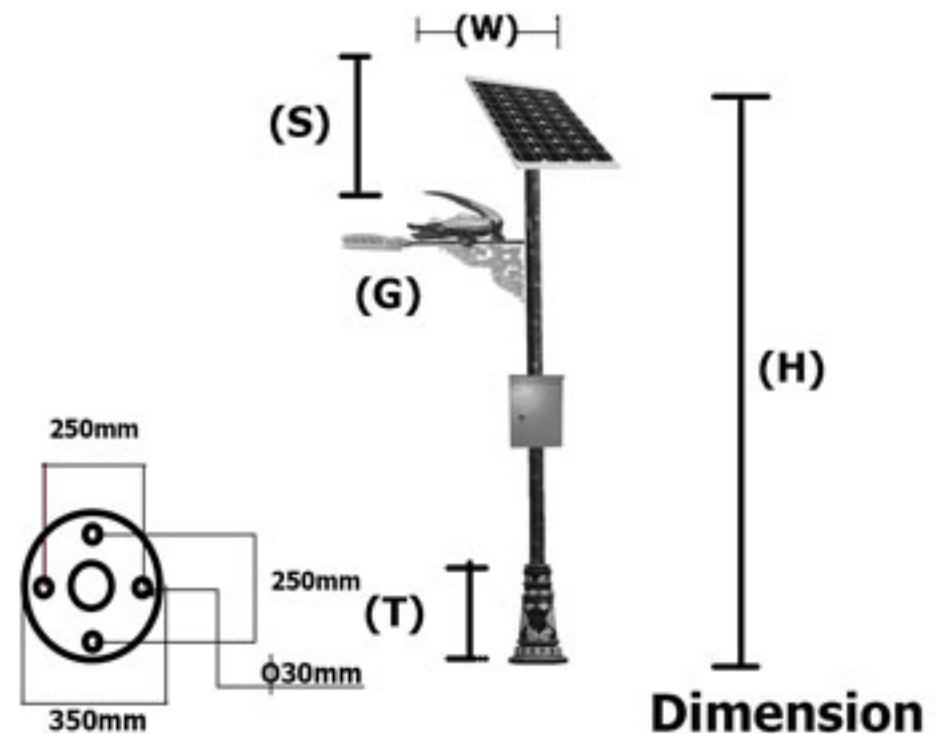

ขนาดเสา (H)	ขนาดประติมากรรม (S)X(W)	ขนาดฐาน (T)	ขนาด LED (G)	ราคาคอมเปล่า
6-9 เมตร	80x100cm	1 เมตร	21watt	110,000.-