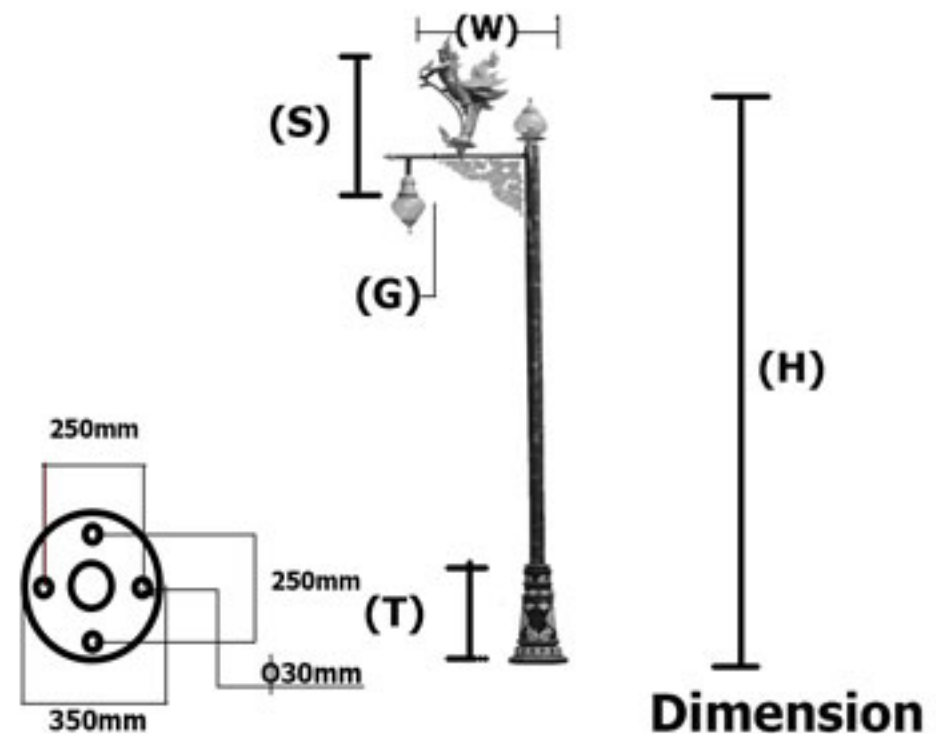

Dimension

ขนาดเสา (H)	ขนาดประติมากรรม (S)X(W)	ขนาดฐาน (T)	ขนาดแก้ว (G)	ราคาโคมเปล่า
6-9 เมตร	80x100cm	1 เมตร	12"	100,000.-