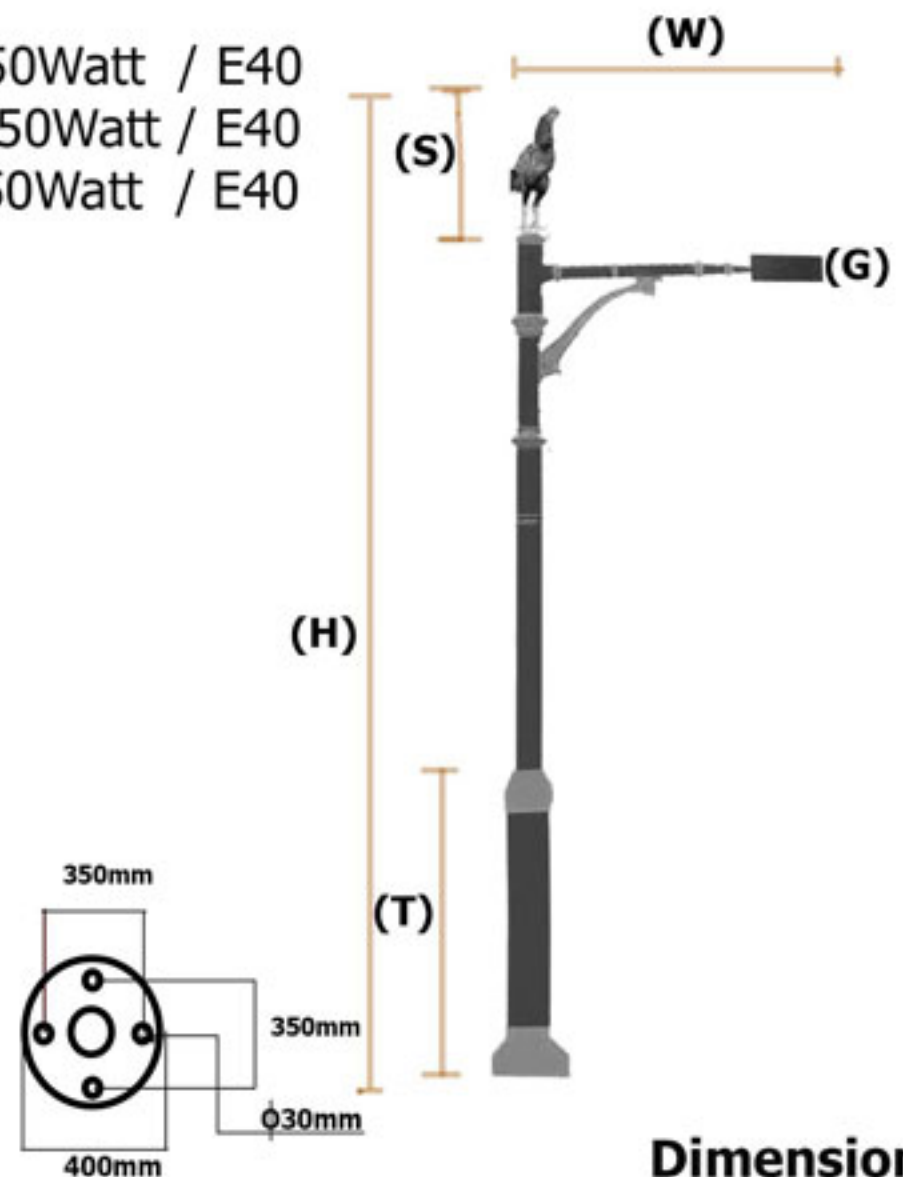

หลอดไฟ

MV250Watt / E40
HPS250Watt / E40
MH250Watt / E40
LED

ขนาดเสา (H) X(W)	ขนาดประติมากรรม (S)	ขนาดฐาน (T)	โคมไฟ LED (G)	ราคาโคมเปล่า
---------------------	------------------------	----------------	------------------	--------------