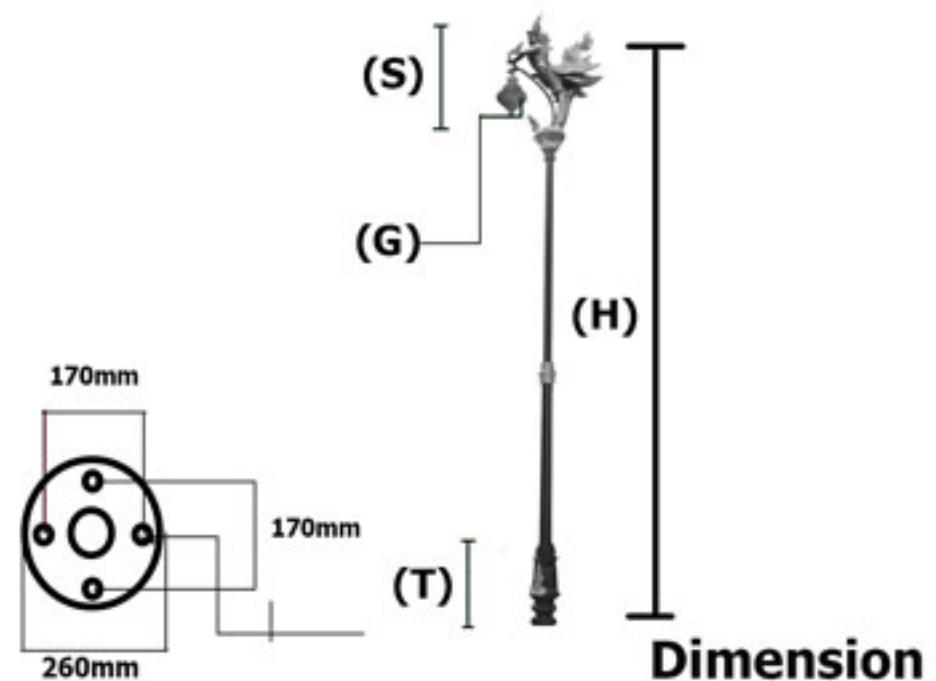

ขนาดเสา (H)	ขนาดประติมากรรม (S)	ขนาดฐาน (T) Ø20mm	ขนาดแก้ว (G)	ราคาโคมเปล่า
2-6 เมตร	1 เมตร	0.70 เมตร	12"	50,000.-