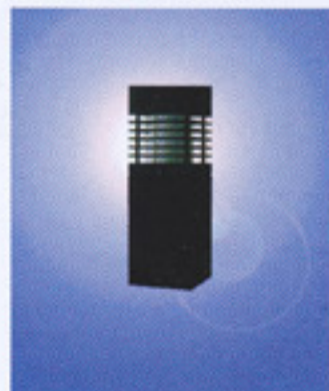

CRPOS-0831