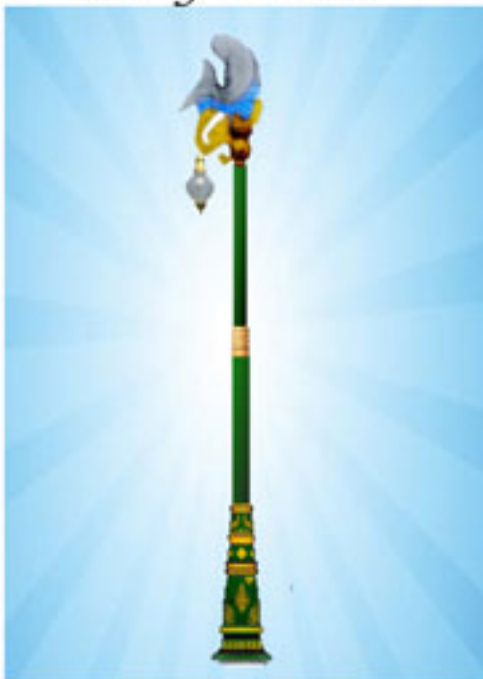

CR-Fish-02