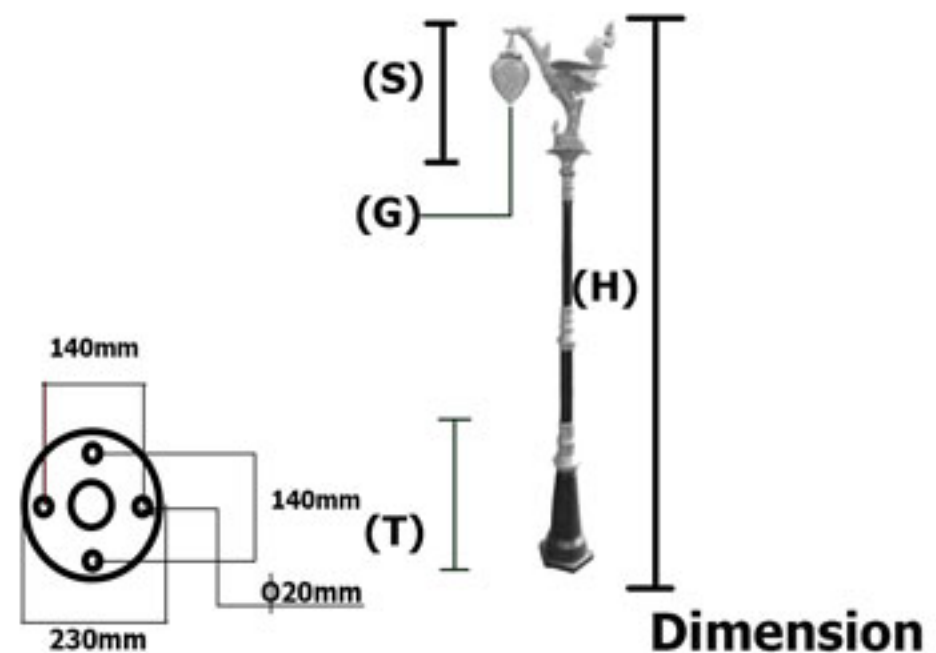

หลอดไฟ

MV250Watt / E40
HPS250Watt / E40
MH250Watt / E40

ขนาดเสา (H)	ขนาดประติมากรรม (S)	ขนาดฐาน (T)	ขนาดแก้ว (G)	ราคาโคมเปล่า
6-9 เมตร	1.5 เมตร	1.4 เมตร	16"	150,000.-

CR-swan-002

รายละเอียดเสาไฟประติมากรรม

หลอดไฟ

MV250Watt / E40
HPS250Watt / E40
MH250Watt / E40

ขนาดเสา (H)	ขนาดประติมากรรม (S)	ขนาดฐาน (T)	ขนาดแก้ว (G)	ราคาโคมเปล่า
5-7 เมตร	1 เมตร	1.2 เมตร	14"	120,000.-

CR-swan-003

รายละเอียดเสาไฟประติมากรรม

ประติมากรรมผลิตจากอัลลอย
ฐานเสาผลิตจากอัลลอย
พานบัวผลิตจากอัลลอย
กำไลกลางเสาผลิตจากอัลลอย
แก้วบัวใสผลิตจากแก้วทนความร้อน
เสาผลิตจากเหล็กชุบกำไลวไนซ์
สีพ่นอะครีคอดสาหกรรมคุณภาพสูง
ยางซิลิโคนกันน้ำและทนความร้อน
ค่าป้องกันน้ำและฝุ่น IP65
ต่อม่อขนาด 30X60x80cm
J-Bolt16mm
Cartridge Fuse 10A
สายไฟในเสา #1mm

หลอดไฟ

LED	E27
Compact Fluorescent	E27
Incandescent	E27

ขนาดเสา (H)	ขนาดประติมากรรม (S)	ขนาดฐาน (T)	ขนาดแก้ว (G)	ราคาโคมเปล่า
2-4 เมตร	0.60 เมตร	0.52เมตร	8"	24,000.-

CR-swan-004

รายละเอียดเสาไฟประติมากรรม

หลอดไฟ

LED	E27
Compact Fluorescent	E27
Incandescent	E27

ขนาดเสา (H)	ขนาดประติมากรรม (S)	ขนาดฐาน (T)	ขนาดแก้ว (G)	ราคาโคมเปล่า
2-4 เมตร	0.60 เมตร	1 เมตร	8"	17,000.-

CR-swan-005

รายละเอียดเสาไฟประติมากรรม

ประติมากรรมผลิตจากอัลลอย
ฐานเสาผลิตจากอัลลอย
พานบัวผลิตจากอัลลอย
กำไกรกลางเสาผลิตจากอัลลอย
แก้วบัวใสผลิตจากแก้วทนความร้อน
เสาผลิตจากเหล็กชุบกำลวไนซ์
สีพ่นอะครีคอดสาหกรรมคุณภาพสูง
ยางซิลิโคนกันน้ำและทนความร้อน
ค่าป้องกันน้ำและฝุ่น IP65
ต่อม่อขนาด 40X80x120cm
J-Bolt25mm
Cartridge Fuse 20A
สายไฟในเสา #1mm