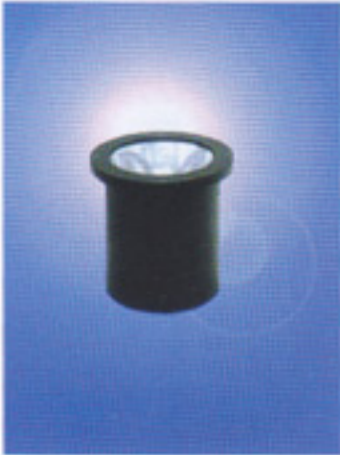

CRING -0504