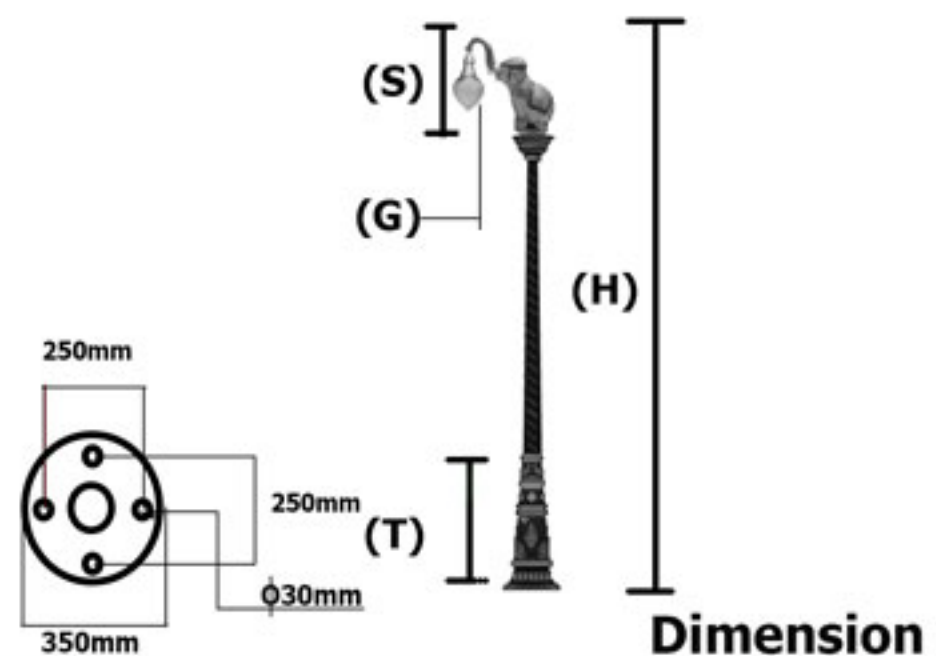

ขนาดเสา (H)	ขนาดประติมากรรม (S)	ขนาดฐาน (T)	ขนาดแก้ว (G)	ราคาโคมเปล่า
5-7 เมตร	0.75 เมตร	1 เมตร	14"	110,000.-