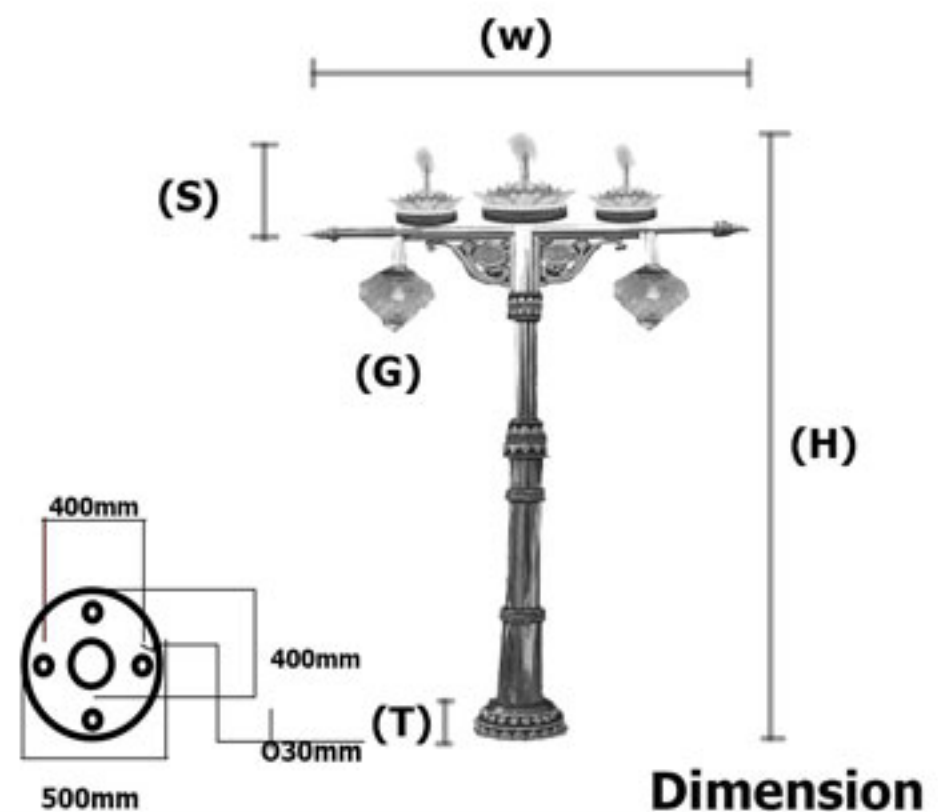

Dimension

ขนาดเสา (H)	ขนาดประติมากรรม (S)	ขนาดฐาน (T)	ขนาดแก้ว (G)	ราคาโคมเปล่า
3-6 เมตร	0.60 เมตร	0.40 เมตร	12"	70,000.-