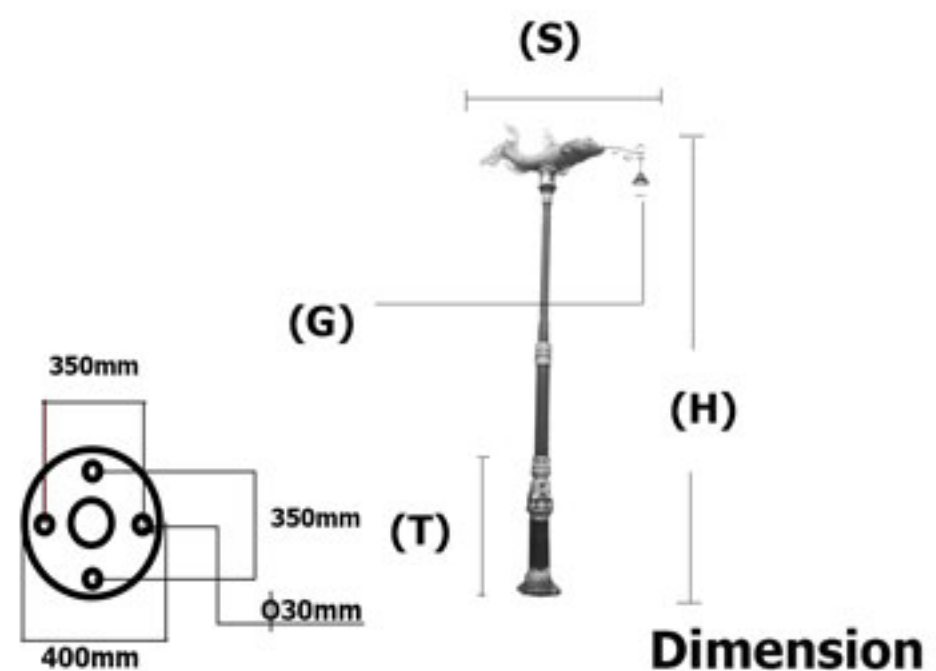

หลอดไฟ

MV250Watt / E40
HPS250Watt / E40
MH250Watt / E40
LED

ขนาดเสา (H)	ขนาดประติมากรรม (S)	ขนาดฐาน (T)	ขนาดแก้ว (G)	ราคาโคมเปล่า
4-6 เมตร	2.0 เมตร	1.0 เมตร	14"	85,000.-
4-6 เมตร	2.0 เมตร	1.0 เมตร	14"	85,000.-
4-6 เมตร	2.0 เมตร	1.0 เมตร	14"	85,000.-

CR-Fish-01

CR-Fish-02

CR-Fish03

รายละเอียดเสาไฟประติมากรรม

ประติมากรรมผลิตจากอัลลอย
ฐานเสาผลิตจากอัลลอย
พานบัวผลิตจากอัลลอย
กำโรกลางเสาผลิตจากอัลลอย
แก้วบัวใสผลิตจากแก้วทนความร้อน
เสาผลิตจากเหล็กชุบกำลวไนซ์
สีพ่นอะครีคอดสาหกรรมคุณภาพสูง
ยางซิลิโคนกันน้ำและทนความร้อน
ค่าป้องกันน้ำและฝุ่น IP65
ตอม่อขนาด 40X80x120cm
J-Bolt25mm
Cartridge Fuse 20A
สายไฟในเสา #1mm

หลอดไฟ

MV250Watt / E40
HPS250Watt / E40
MH250Watt / E40
LED

ขนาดเสา (H)	ขนาดประติมากรรม (S)	ขนาดฐาน (T)	ขนาดแก้ว (G)	ราคาโคมเปล่า
4-6 เมตร	1.5เมตร	1.0 เมตร	14"	98,000.-
4-6 เมตร	1.0 เมตร	1.0 เมตร	14"	65,000.-
4-6 เมตร	1.5 เมตร	1.4 เมตร.	14"	180,000.-