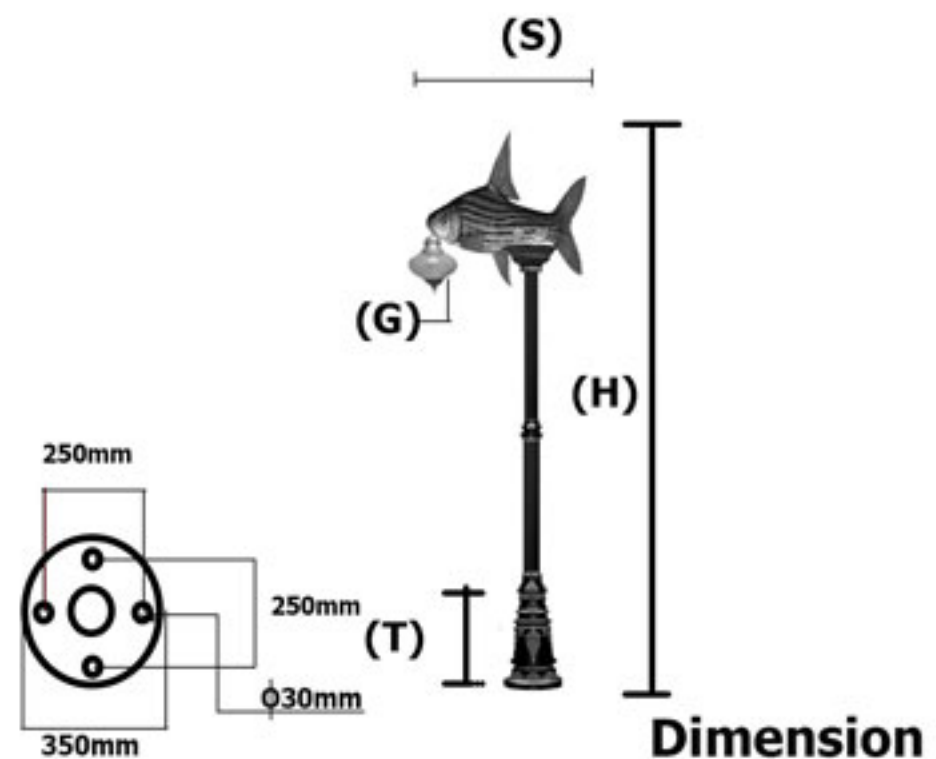

ขนาดเสา (H)	ขนาดประติมากรรม (S)	ขนาดฐาน (T)	ขนาดแก้ว (G)	ราคาโคมเปล่า
5-7 เมตร	1.2 เมตร	1 เมตร	14"	120,000.-