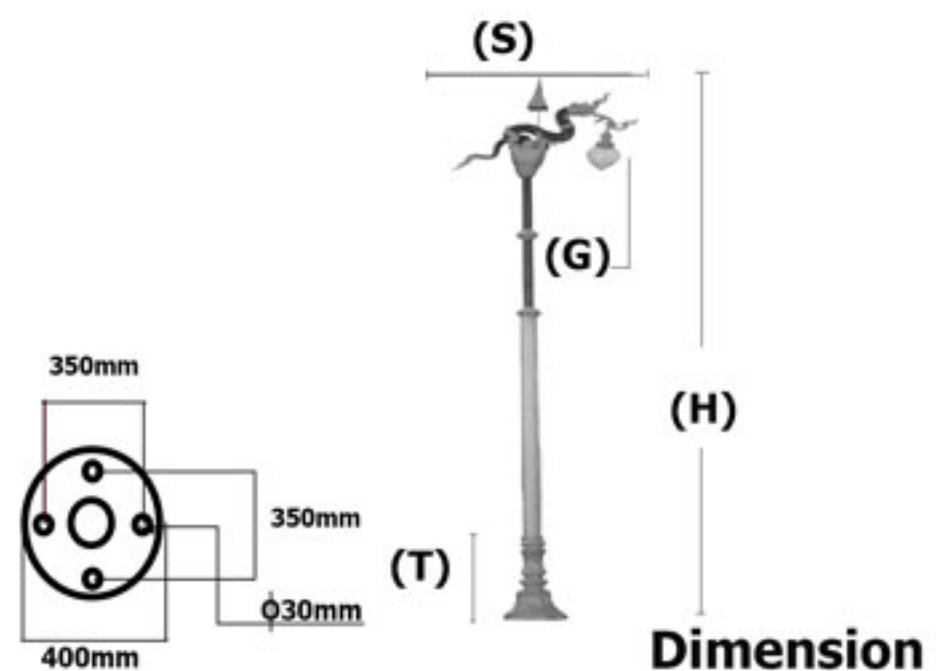

หลอดไฟ

MV250Watt / E40
HPS250Watt / E40
MH250Watt / E40
LED

ขนาดเสา (H)	ขนาดประติมากรรม (S)	ขนาดฐาน (T)	ขนาดแก้ว (G)	ราคาโคมเปล่า
4-8 เมตร	1.5 เมตร	1.2 เมตร	14"	120,000.-
4-6 เมตร	1.5 เมตร	1.2 เมตร	14"	160,000.-
4-6 เมตร	2.0 เมตร	1.2 เมตร.	12"	250,000.-