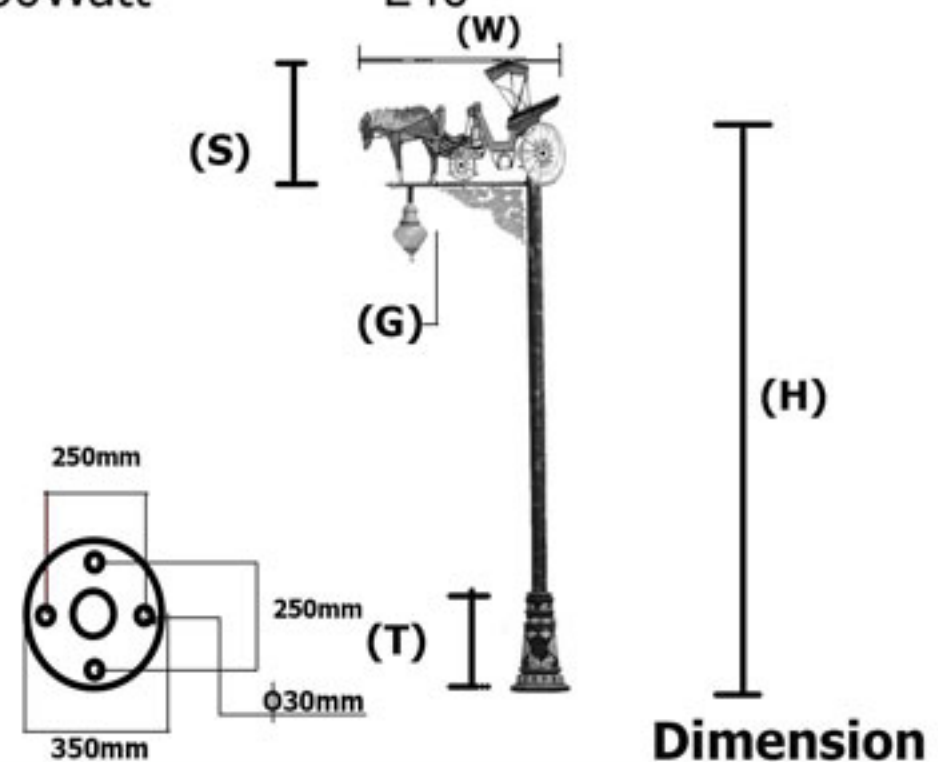

หลอดไฟ

LED	E27
Compact Fluorescent	E27
Incandescent	E27
MV 250Watt	E40
HPS 250Watt	E40
MH 250Watt	E40