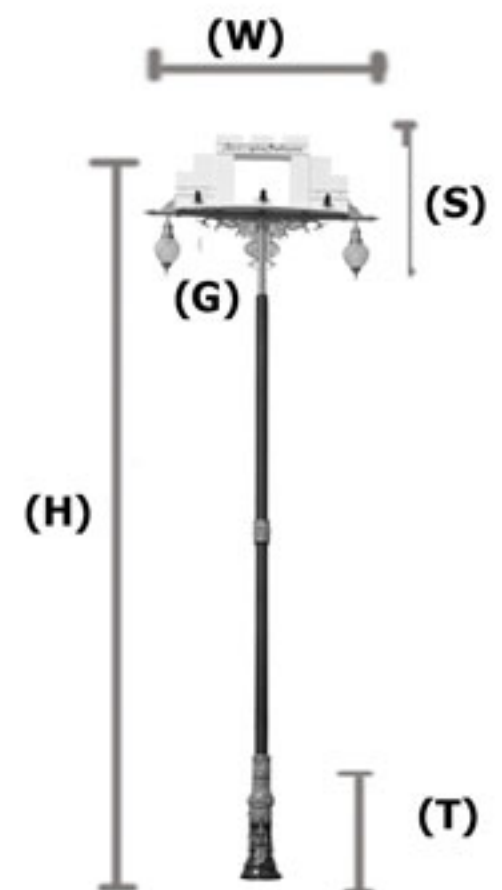

Dimension

ขนาดเสา (H)	ความกว้าง (W) x (S)	ฐานเสา (T)	โคมไฟ (G)	ราคาโคมเปล่า
6-9 เมตร	2.0X1.5 เมตร	1.4เมตร	14"	150,000.-