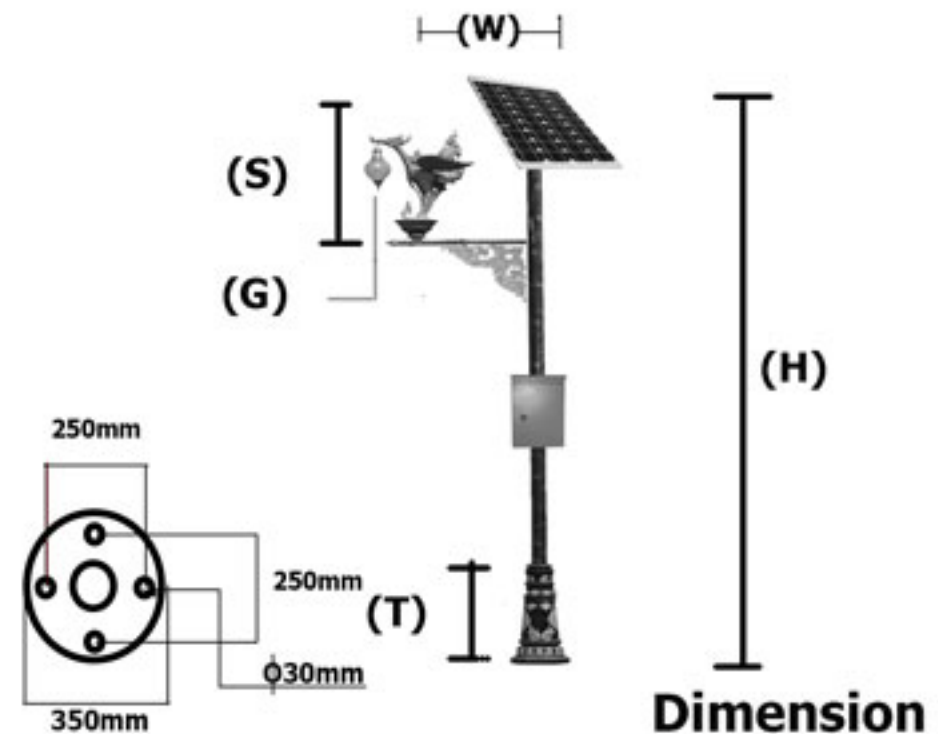

ขนาดเสา (H)	ขนาดประติมากรรม (S)X(W)	ขนาดฐาน (T)	ขนาด LED (G)	ราคาโคมเปล่า
6-9 เมตร	80x100cm	1 เมตร	60watt	125,000.-