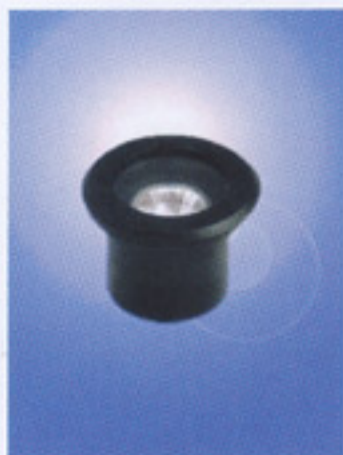

CRING -0501