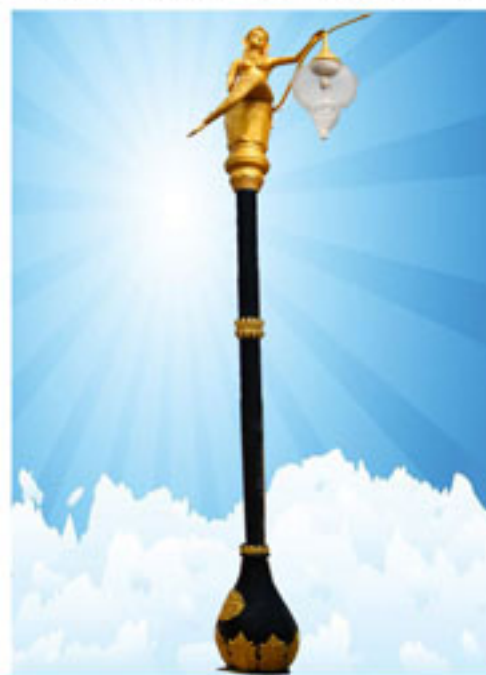

CR-Mermaid-01

รายละเอียดเสาไฟประติมากรรม

ประติมากรรมผลิตจากอัลลอย
ฐานเสาผลิตจากอัลลอย
พานบัวผลิตจากอัลลอย
กำไลกลางเสาผลิตจากอัลลอย
แก้วบัวใสผลิตจากแก้วทนความร้อน
เสาผลิตจากเหล็กชุบกำลวไนซ์
สีพ่นอะครีคอดสาหกรรมคุณภาพสูง
ยางซิลิโคนกันน้ำและทนความร้อน
ค่าป้องกันน้ำและฝุ่น IP65
ต่อม่อขนาด 40X80x120cm
J-Bolt25mm
Cartridge Fuse 20A
สายไฟในเสา #1mm