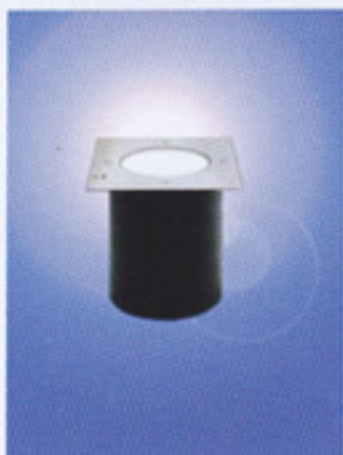

CRING -0502

ORDERING DATA

LAMP	LAMP HOLDER	WATT(MAX.)
INCANDESCENT	E27	100
COMPACT FLUORESCENT	G24D-3	26
PAR 20	E27	50
PAR 30	E27	100
PAR 38	E27	120
CDM-T	G12	150
MR 16	GU10	50

CRING -0503

DIMENSION

Products ID	W	H	Price
CRING-0501	108 mm	94 mm	2,000
CRING-0502	210 mm	217 mm	5,600
CRING-0503	230 mm	195 mm	5,400