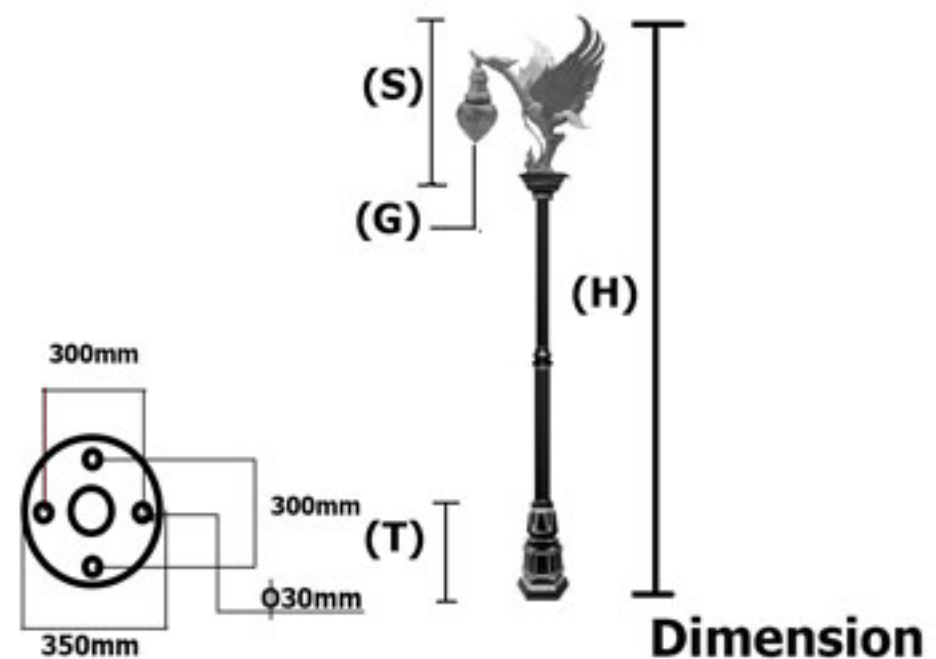

หลอดไฟ

MV250Watt / E40
HPS250Watt / E40
MH250Watt / E40

ขนาดเสา (H)	ขนาดประติมากรรม (S)	ขนาดฐาน (T)	ขนาดแก้ว (G)	ราคาโคมเปล่า
5-7 เมตร	1 เมตร	1.2 เมตร	14"	120,000.-

CR-swan-003

รายละเอียดเสาไฟประติมากรรม

ประติมากรรมผลิตจากอัลลอย
ฐานเสาผลิตจากอัลลอย
พานบัวผลิตจากอัลลอย
กำไลกลางเสาผลิตจากอัลลอย
แก้วบัวใสผลิตจากแก้วทนความร้อน
เสาผลิตจากเหล็กชุบกำไลวไนซ์
สีพ่นอะครีคอดสาหกรรมคุณภาพสูง
ยางซิลิโคนกันน้ำและทนความร้อน
ค่าป้องกันน้ำและฝุ่น IP65
ต่อม่อขนาด 30X60x80cm
J-Bolt16mm
Cartridge Fuse 10A
สายไฟในเสา #1mm

หลอดไฟ

LED	E27
Compact Fluorescent	E27
Incandescent	E27

ขนาดเสา (H)	ขนาดประติมากรรม (S)X(W)	ขนาดฐาน (T)	ขนาดแก้ว (G)	ราคาโคมเปล่า
3-5 เมตร	60x200cm	1 เมตร	8"	49,500.-

CR-swan-011

รายละเอียดเสาไฟประติมากรรม

หลอดไฟ

LED	E27
MV250Watt	E40
HPS250Watt	E40
MH250Watt	E40

ขนาดเสา (H)	ขนาดประติมากรรม (S)	ขนาดฐาน (T)	ขนาดแก้ว (G)	ราคาโคมเปล่า
4-6 เมตร	1 เมตร	1 เมตร	12"	68,000.-

CR-swan-012

รายละเอียดเสาไฟประติมากรรม

ประติมากรรมผลิตจากอัลลอย
ฐานเสาผลิตจากอัลลอย
พานบัวผลิตจากอัลลอย
กำไลกลางเสาผลิตจากอัลลอย
แก้วบัวใสผลิตจากแก้วทนความร้อน
เสาผลิตจากเหล็กชุบกำไลวไนซ์
สีพ่นอะคริลิคอุตสาหกรรมคุณภาพสูง
ยางซิลิโคนกันน้ำและทนความร้อน
ค่าป้องกันน้ำและฝุ่น IP65
ต่อม่อขนาด 40X80x120cm
J-Bolt25mm
สายไฟในเสา #1mm