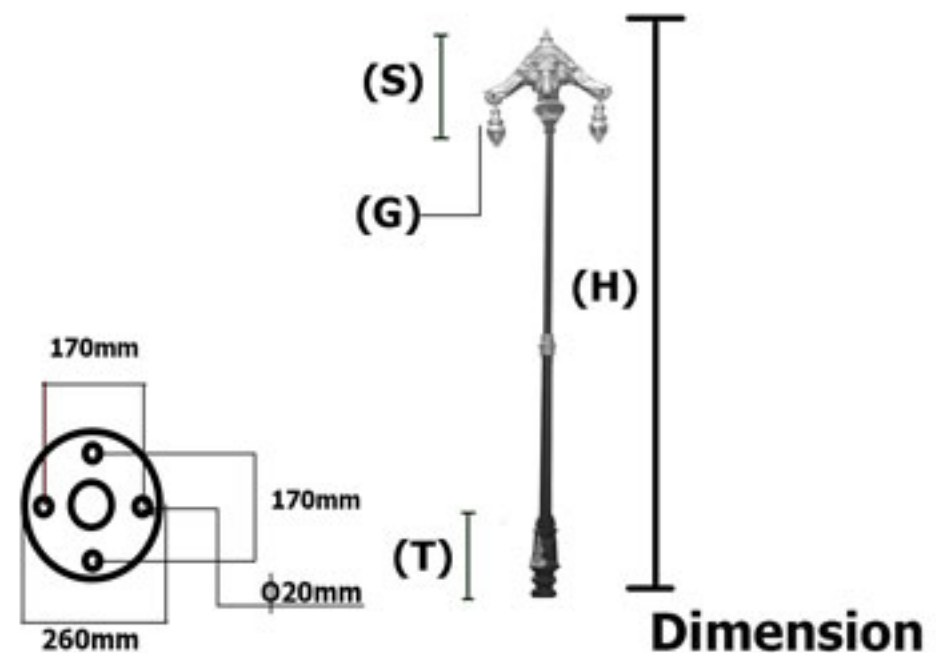

หลอดไฟ

LED	E27
Compact Fluorescent	E27

ขนาดเสา (H)	ขนาดประติมากรรม (S)	ขนาดฐาน (T)	ขนาดแก้ว (G)	ราคาโคมเปล่า
2-6 เมตร	1 เมตร	0.70 เมตร	12"	70,000.-

CR-Earawan-009

รายละเอียดเสาไฟประติมากรรม

ประติมากรรมผลิตจากอัลลอย
 ฐานเสาผลิตจากอัลลอย
 พานบัวผลิตจากอัลลอย
 กำไรกลางเสาผลิตจากอัลลอย
 แก้วบัวใสผลิตจากแก้วทนความร้อน
 เสาผลิตจากเหล็กชุบกำลวไนซ์
 สีสันอะคริลิคอุตสาหกรรมคุณภาพสูง
 ยางซิลิโคนกันน้ำและทนความร้อน
 ค่าป้องกันน้ำและฝุ่น IP65
 ตอม่อขนาด 30X60x80cm
 J-Bolt16mm
 Cartridge Fuse 10A
 สายไฟในเสา #1mm