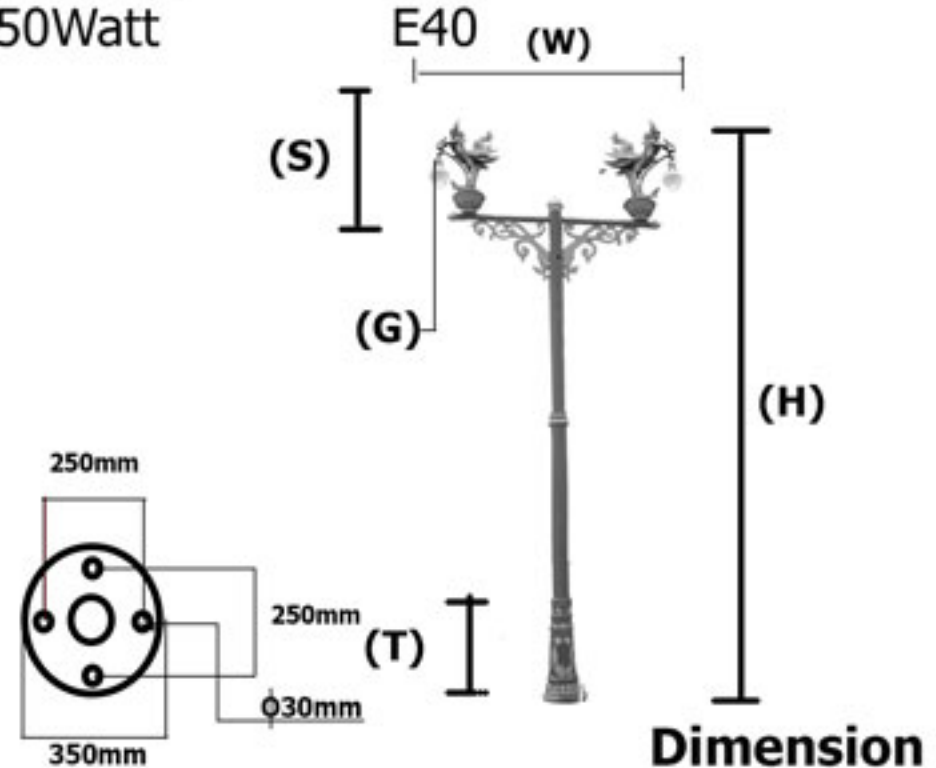

หลอดไฟ

LED	E27
Compact Fluorescent	E27
Incandescent	E27
MV 250Watt	E40
HPS 250Watt	E40
MH 250Watt	E40