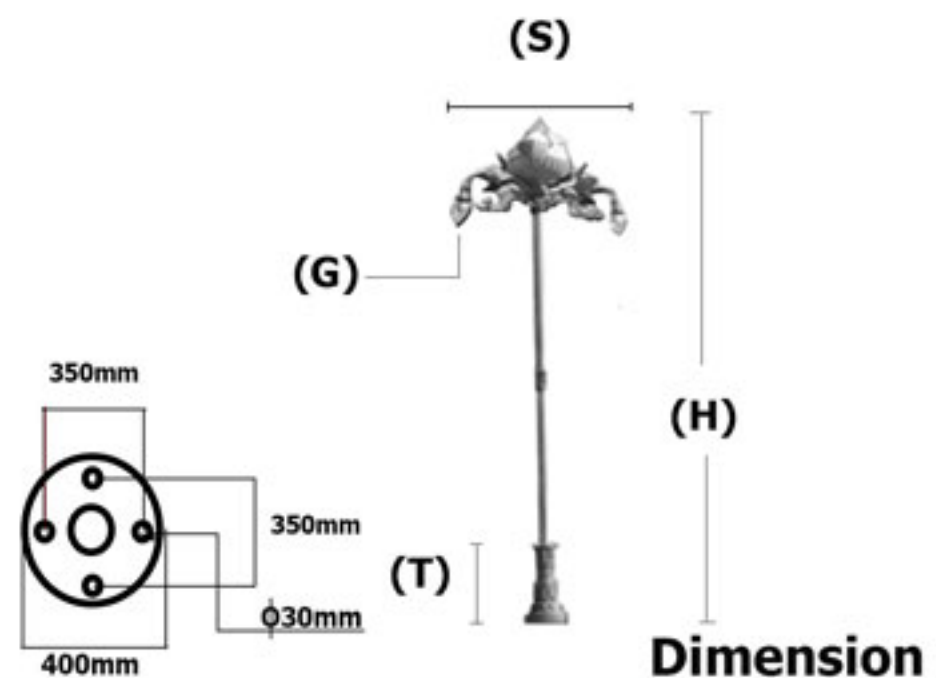

หลอดไฟ

MV250Watt / E40
HPS250Watt / E40
MH250Watt / E40
LED

ขนาดเสา (H)	ขนาดประติมากรรม (S)	ขนาดฐาน (T)	ขนาดแก้ว (G)	ราคาโคมเปล่า
3-6 เมตร	1.5 เมตร	1.2 เมตร	12"	55,000.-
3-6 เมตร	1.9 เมตร	1.2 เมตร	12"	95,000.-
3-6 เมตร	1.9 เมตร	1.2 เมตร.	12"	100,000.-