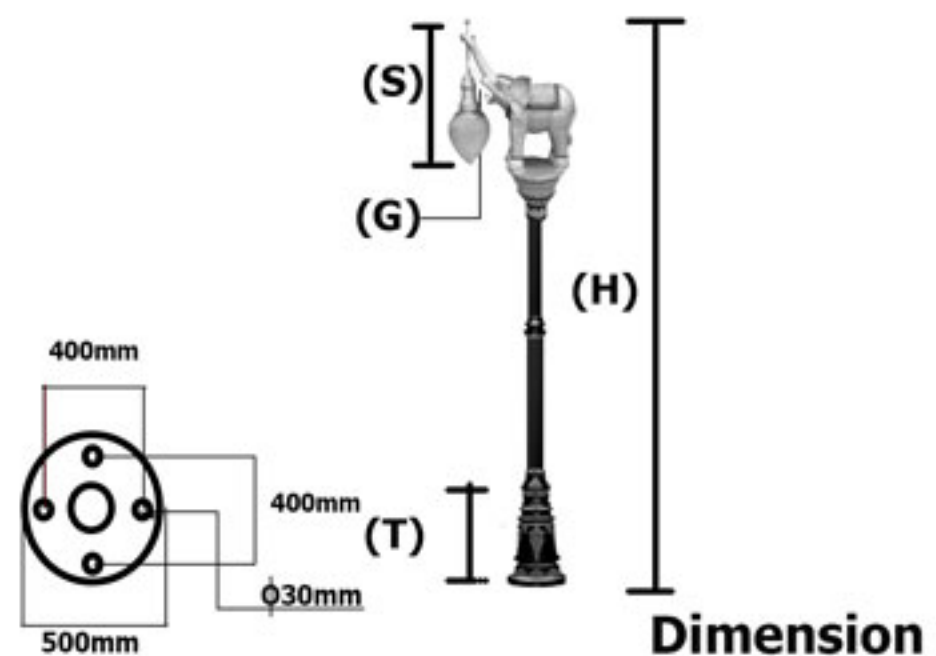

ขนาดเสา (H)	ขนาดประติมากรรม (S)	ขนาดฐาน (T)	ขนาดแก้ว (G)	ราคาโคมเปล่า
6-9 เมตร	0.80 เมตร	1.4 เมตร	14"	135,000.-