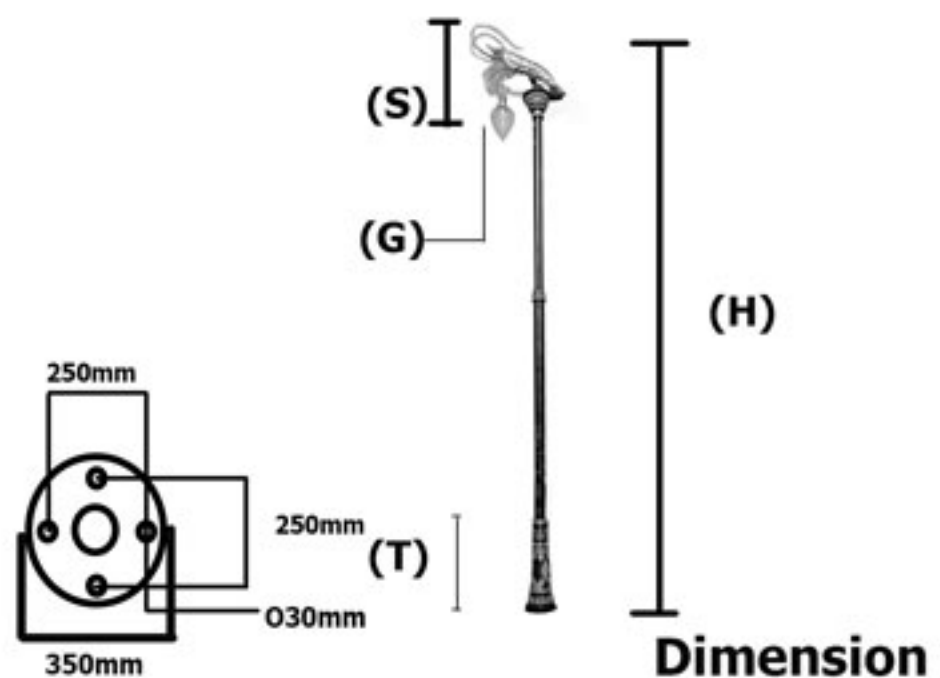

ขนาดเสา (H)	ขนาดประติมากรรม (S)	ขนาดฐาน (T)	ขนาดแก้ว (G)	ราคาโคมเปล่า
5-7 เมตร	1.เมตร	1 เมตร	14"	100,000.-