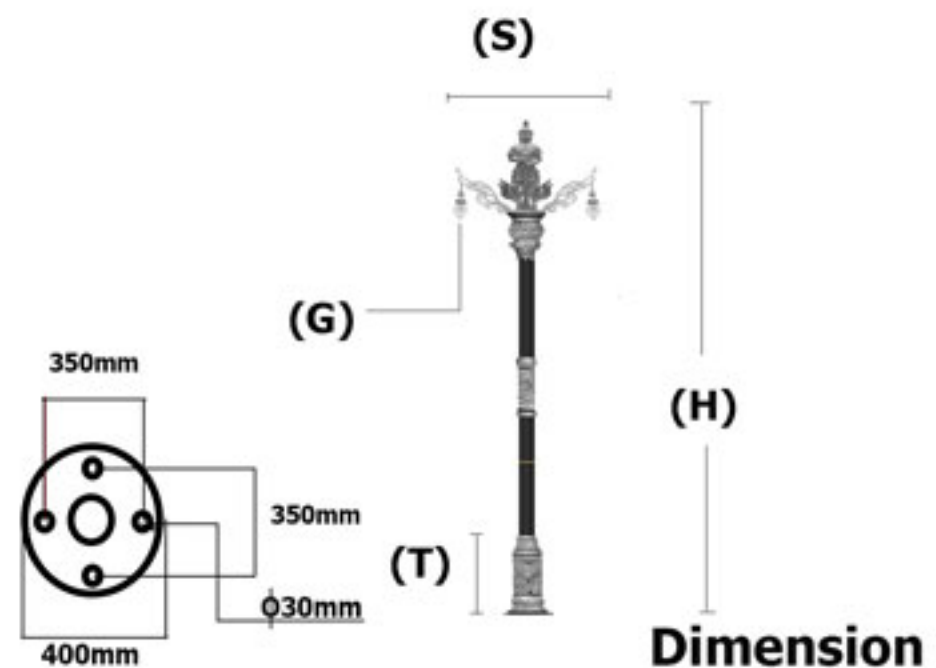

หลอดไฟ

MV250Watt / E40
HPS250Watt / E40
MH250Watt / E40
LED

ขนาดเสา (H)	ขนาดประติมากรรม (S)	ขนาดฐาน (T)	ขนาดแก้ว (G)	ราคาโคมเปล่า
4-6 เมตร	2.5 เมตร	1.2 เมตร	12"	185,000.-
4-6 เมตร	1.2 เมตร	1.0 เมตร	16"	85,000.-
4-6 เมตร	1.8 เมตร	1.0 ซม.	10"	150,000.-

CR-Wesuwan-01

CR-Bicycle-02

CR-Tawada-03

รายละเอียดเสาไฟประติมากรรม

ประติมากรรมผลิตจากอัลลอย
ฐานเสาผลิตจากอัลลอย
พานบัวผลิตจากอัลลอย
กำโรกลางเสาผลิตจากอัลลอย
แก้วบัวใสผลิตจากแก้วทนความร้อน
เสาผลิตจากเหล็กชุบกำลวไนซ์
สีพ่นอะครีคอดสาหกรรมคุณภาพสูง
ยางซิลิโคนกันน้ำและทนความร้อน
ค่าป้องกันน้ำและฝุ่น IP65
ต่อม่อขนาด 40X80x120cm
J-Bolt25mm
Cartridge Fuse 20A
สายไฟในเสา #1mm

หลอดไฟ

MV250Watt / E40
HPS250Watt / E40
MH250Watt / E40
LED

ขนาดเสา (H)	ขนาดประติมากรรม (S)	ขนาดฐาน (T)	ขนาดแก้ว (G)	ราคาโคมเปล่า
4-6 เมตร	2.0 เมตร	1.0 เมตร	14"	85,000.-
4-6 เมตร	2.0 เมตร	1.0 เมตร	14"	85,000.-
4-6 เมตร	2.0 เมตร	1.0 เมตร	14"	85,000.-