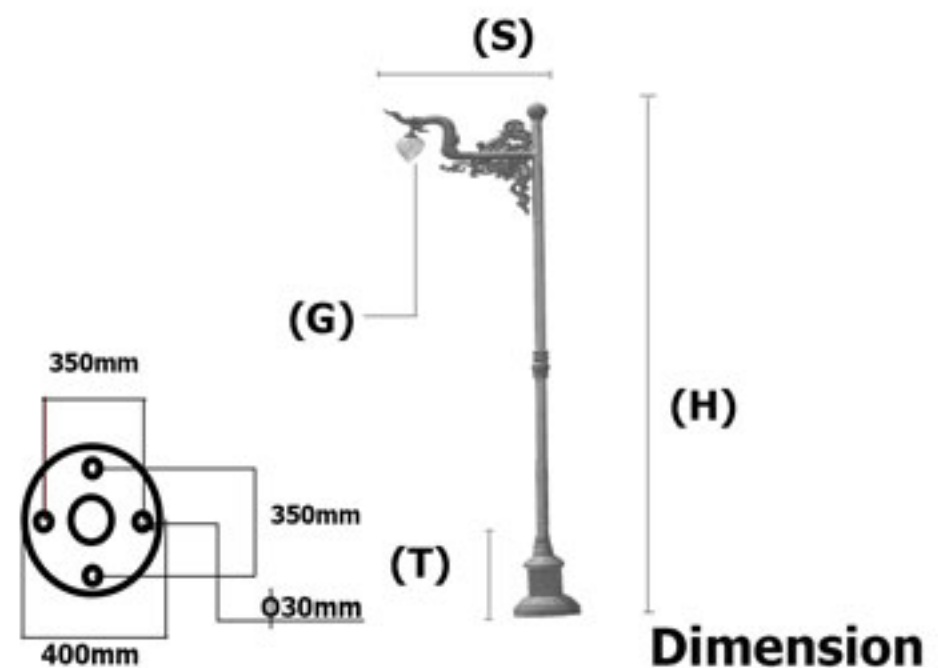

หลอดไฟ

MV250Watt / E40
HPS250Watt / E40
MH250Watt / E40
LED

ขนาดเสา (H)	ขนาดประติมากรรม (S)	ขนาดฐาน (T)	ขนาดแก้ว (G)	ราคาโคมเปล่า
4-6 เมตร	1.2 เมตร	1.2 เมตร	12"	85,000.-
4-6 เมตร	2.5 เมตร	1.0 เมตร	12"	160,000.-
4-6 เมตร	1.0 เมตร	1.2 เมตร.	12"	100,000.-