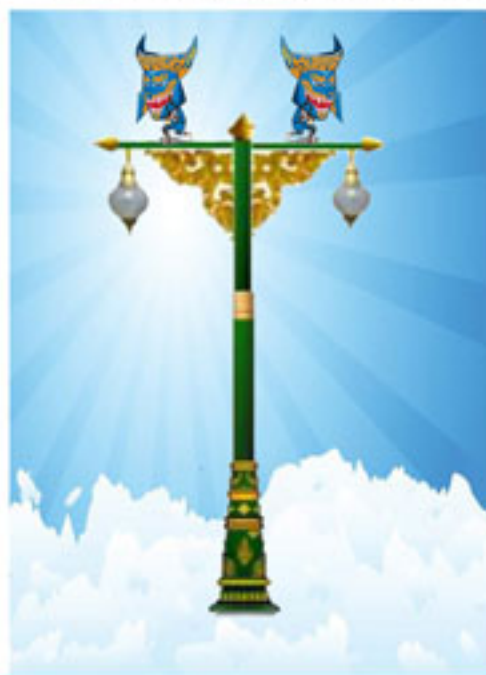

CR-Petakhon-01

รายละเอียดเสาไฟประติมากรรม

ประติมากรรมผลิตจากอัลลอย
ฐานเสาผลิตจากอัลลอย
พานบัวผลิตจากอัลลอย
กำไรกลางเสาผลิตจากอัลลอย
แก้วบัวใสผลิตจากแก้วทนความร้อน
เสาผลิตจากเหล็กชุบกำลวไนซ์
สีพ่นอะครีคอดสาหกรรมคุณภาพสูง
ยางซิลิโคนกันน้ำและทนความร้อน
ค่าป้องกันน้ำและฝุ่น IP65
ต่อม่อขนาด 40X80x120cm
J-Bolt25mm
Cartridge Fuse 20A
สายไฟในเสา #1mm