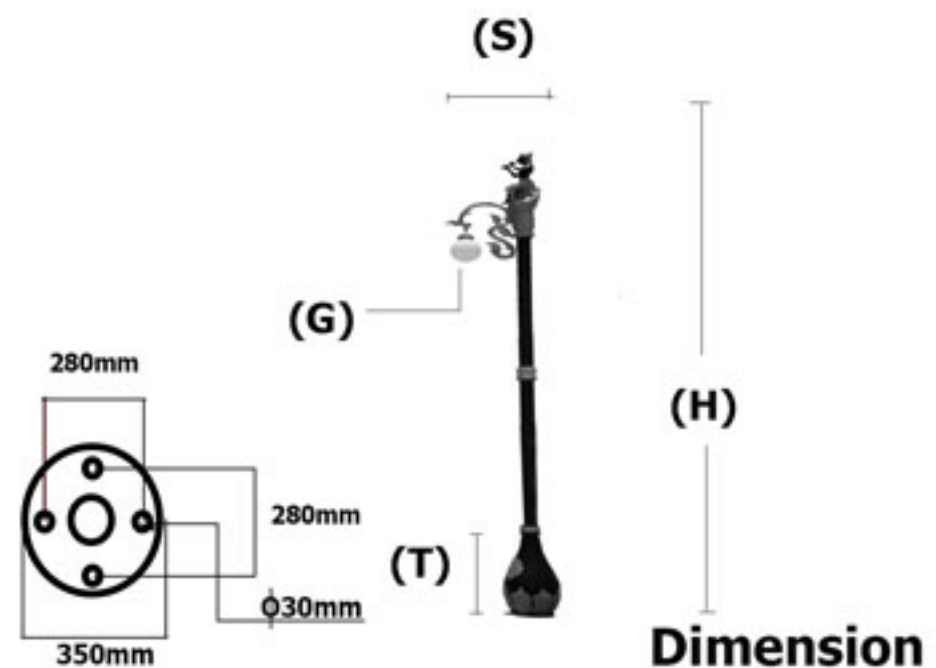

หลอดไฟ

MV250Watt / E40
HPS250Watt / E40
MH250Watt / E40
LED / E27

ขนาดเสา (H)	ขนาดประติมากรรม (S)	ขนาดฐาน (T)	ขนาดแก้ว (G)	ราคาโคมเปล่า
3-6 เมตร	1.0 เมตร	1.0 เมตร	8"	45,000.-
3-6 เมตร	1.0 เมตร	1.0 เมตร	12"	65,000.-
3-6 เมตร	1.0 เมตร	1.0 เมตร	12"	45,000.-