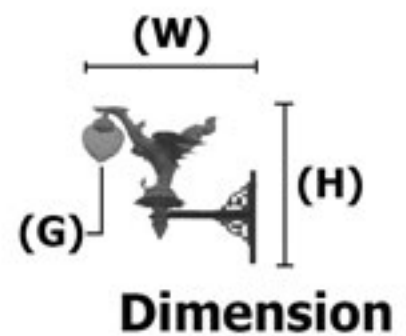

CR-swan-014

รายละเอียดเสาไฟประติมากรรม

ประติมากรรมผลิตจากอัลลอย
 แก้วบัวใสผลิตจากแก้วทนความร้อน
 สีฟอสเฟตคุณภาพสูง
 ยางซิลิโคนกันน้ำและทนความร้อน
 ค่าป้องกันน้ำและฝุ่น IP65
 สายไฟในเสา #1mm
 ขั้วหลอดไฟ E27 แบบเกลียว

ความกว้าง (W)	ขนาดประติมากรรม (H)	ขนาดแก้ว (G)	ราคาโคมเปล่า
0.85เมตร	0.60เมตร	8"	24,000.-

CR-swan-015

รายละเอียดเสาไฟประติมากรรม

ประติมากรรมผลิตจากอัลลอย
 แก้วบัวใสผลิตจากแก้วทนความร้อน
 สีฟอสเฟตคุณภาพสูง
 ยางซิลิโคนกันน้ำและทนความร้อน
 ค่าป้องกันน้ำและฝุ่น IP65
 สายไฟในเสา #1mm
 ขั้วหลอดไฟ E27 แบบเกลียว