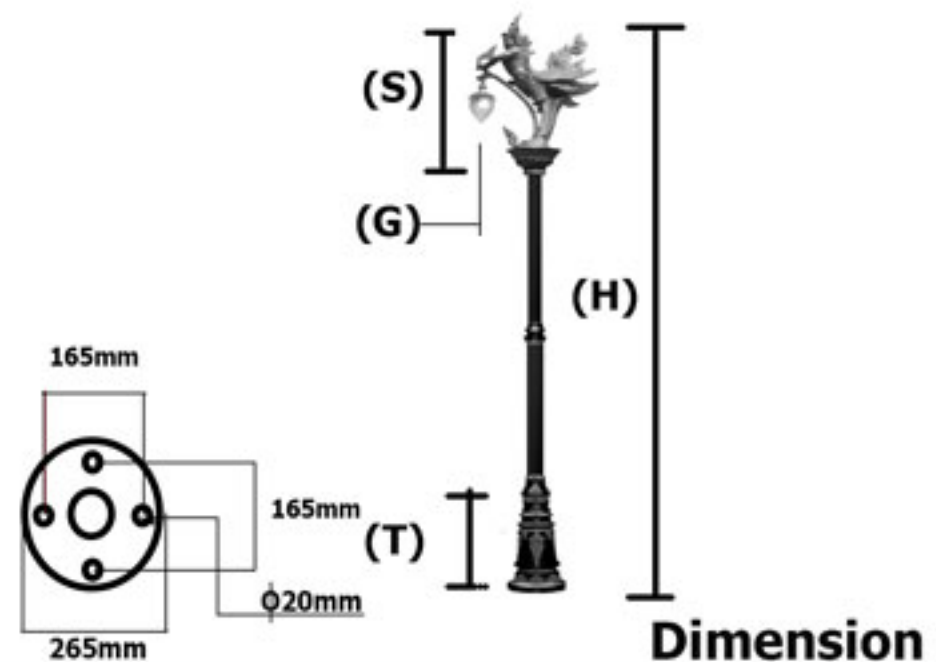

หลอดไฟ

LED	E27
Compact Fluorescent	E27

ขนาดเสา (H)	ขนาดประติมากรรม (S)	ขนาดฐาน (T)	ขนาดแก้ว (G)	ราคาโคมเปล่า
2-6 เมตร	1 เมตร	0.70 เมตร	12"	50,000.-

CR-swan-009

รายละเอียดเสาไฟประติมากรรม

ประติมากรรมผลิตจากอัลลอย
ฐานเสาผลิตจากอัลลอย
พานบัวผลิตจากอัลลอย
กำไลกลางเสาผลิตจากอัลลอย
แก้วบัวใสผลิตจากแก้วทนความร้อน
เสาผลิตจากเหล็กชุบกำลาไนซ์
สีพ่นอะครีคอดสาหกรรมคุณภาพสูง
ยางซิลิโคนกันน้ำและทนความร้อน
ค่าป้องกันน้ำและฝุ่น IP65
ต่อม่อขนาด 30X60x80cm
J-Bolt16mm
Cartridge Fuse 10A
สายไฟในเสา #1mm

หลอดไฟ

LED	E27
MV250Watt	E40
HPS250Watt	E40
MH250Watt	E40

ขนาดเสา (H)	ขนาดประติมากรรม (S)	ขนาดฐาน (T)	ขนาดแก้ว (G)	ราคาโคมเปล่า
4-6 เมตร	1 เมตร	1 เมตร	12"	68,000.-

CR-swan-012

รายละเอียดเสาไฟประติมากรรม

ประติมากรรมผลิตจากอัลลอย
ฐานเสาผลิตจากอัลลอย
พานบัวผลิตจากอัลลอย
กำไลกลางเสาผลิตจากอัลลอย
แก้วบัวใสผลิตจากแก้วทนความร้อน
เสาผลิตจากเหล็กชุบกำไลวไนซ์
สีพ่นอะคริลิคอุตสาหกรรมคุณภาพสูง
ยางซิลิโคนกันน้ำและทนความร้อน
ค่าป้องกันน้ำและฝุ่น IP65
ต่อม่อขนาด 40X80x120cm
J-Bolt25mm
สายไฟในเสา #1mm

หลอดไฟ

LED	E27
Compact Fluorescent	E27

ขนาดเสา (H)	ขนาดประติมากรรม (S)	ขนาดฐาน (T)	ขนาดแก้ว (G)	ราคาโคมเปล่า
2-6 เมตร	1 เมตร	0.70 เมตร	12"	50,000.-

CR-Kinara-009

รายละเอียดเสาไฟประติมากรรม

ประติมากรรมผลิตจากอัลลอย
ฐานเสาผลิตจากอัลลอย
พานบัวผลิตจากอัลลอย
กำไลกลางเสาผลิตจากอัลลอย
แก้วบัวใสผลิตจากแก้วทนความร้อน
เสาผลิตจากเหล็กชุบกำไลวไนซ์
สีพ่นอะครีคอดสาหกรรมคุณภาพสูง
ยางซิลิโคนกันน้ำและทนความร้อน
ค่าป้องกันน้ำและฝุ่น IP65
ต่อม่อขนาด 30X60x80cm
J-Bolt16mm
Cartridge Fuse 10A
สายไฟในเสา #1mm

หลอดไฟ

LED	E27
Compact Fluorescent	E27
Incandescent	E27

ขนาดเสา (H)	ขนาดประติมากรรม (S)	ขนาดฐาน (T)	ขนาดแก้ว (G)	ราคาโคมเปล่า
2-4 เมตร	0.60 เมตร	0.70 เมตร	8"	67,000.-

CR-Kinara-010

รายละเอียดเสาไฟประติมากรรม