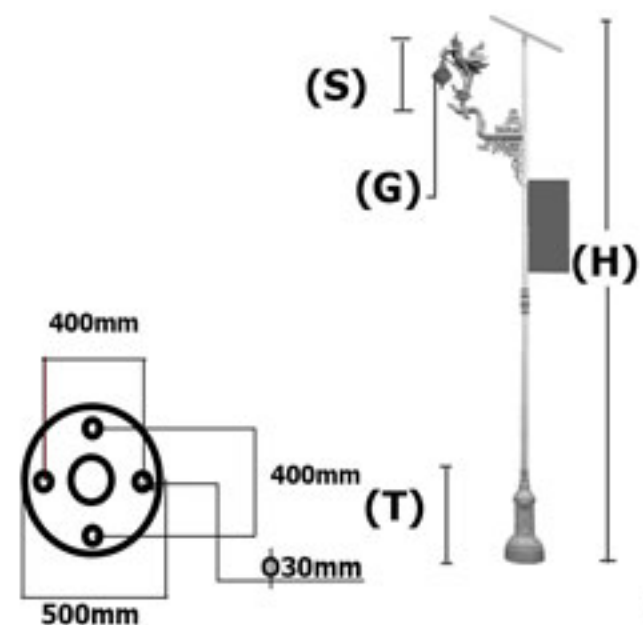

Dimension

ขนาดเสา (H)	ขนาดประติมากรรม (S)	ขนาดฐาน (T)	ขนาดแก้ว (G)	ราคาโดยเปล่า
4-6 เมตร	1 เมตร	1 เมตร	16"	150,000.-