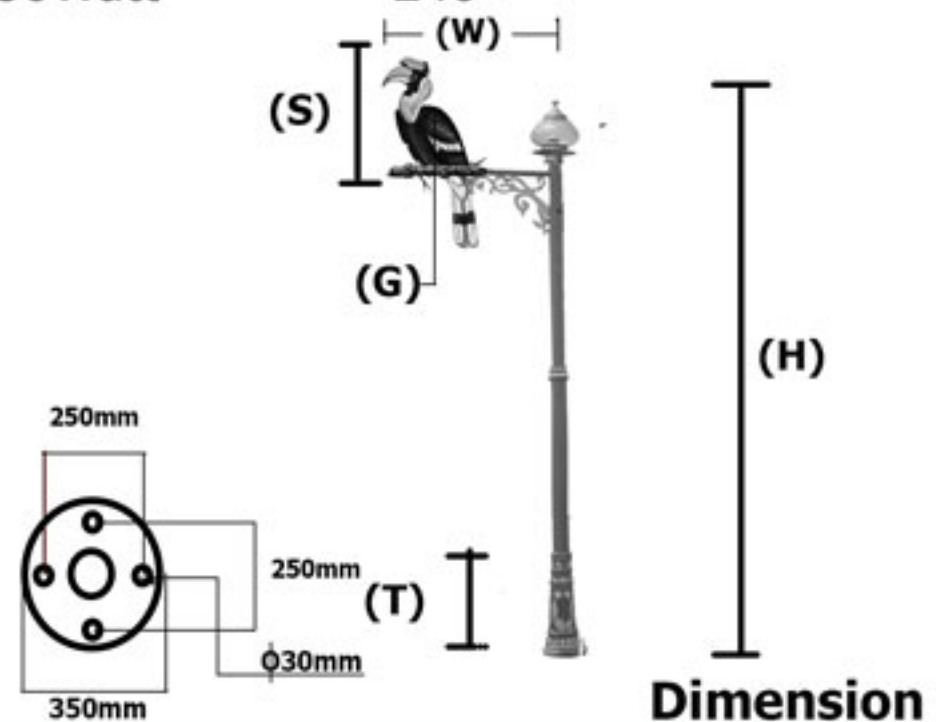

หลอดไฟ

LED	E40
Compact Fluorescent	E27
Incandescent	E27
MV 250Watt	E40
HPS 250Watt	E40
MH 250Watt	E40