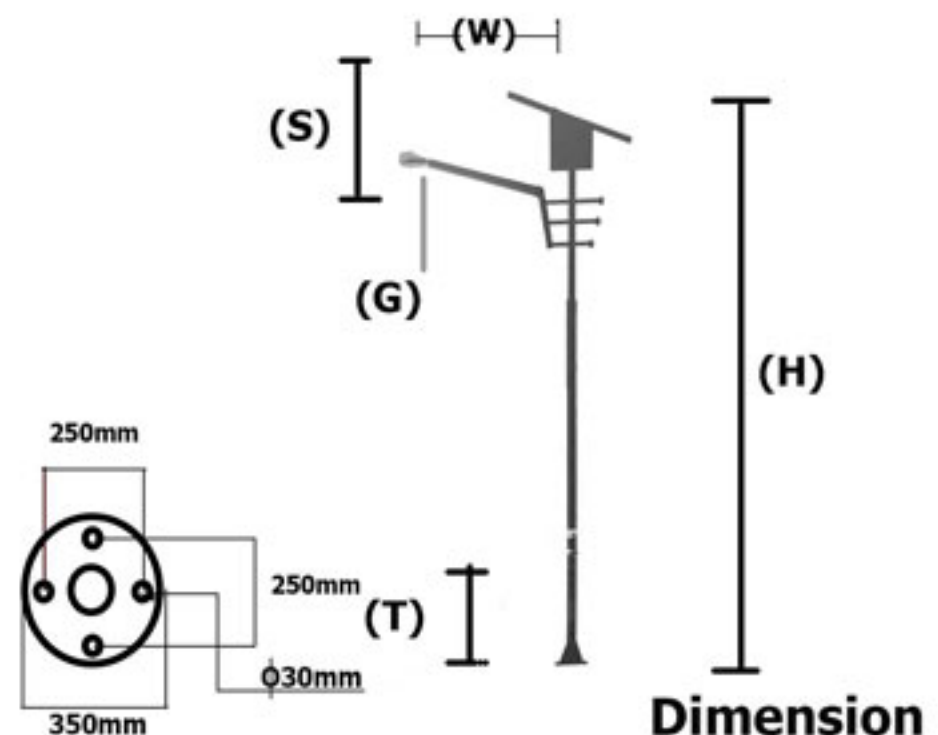

Dimension

ขนาดเสา (H)	ความยาวกิ่ง (W)	ขนาดฐาน (T)	ขนาด LED (G)	ราคาต่อม
8 เมตร	1.5M	1.4 เมตร	90watt	380,000.-