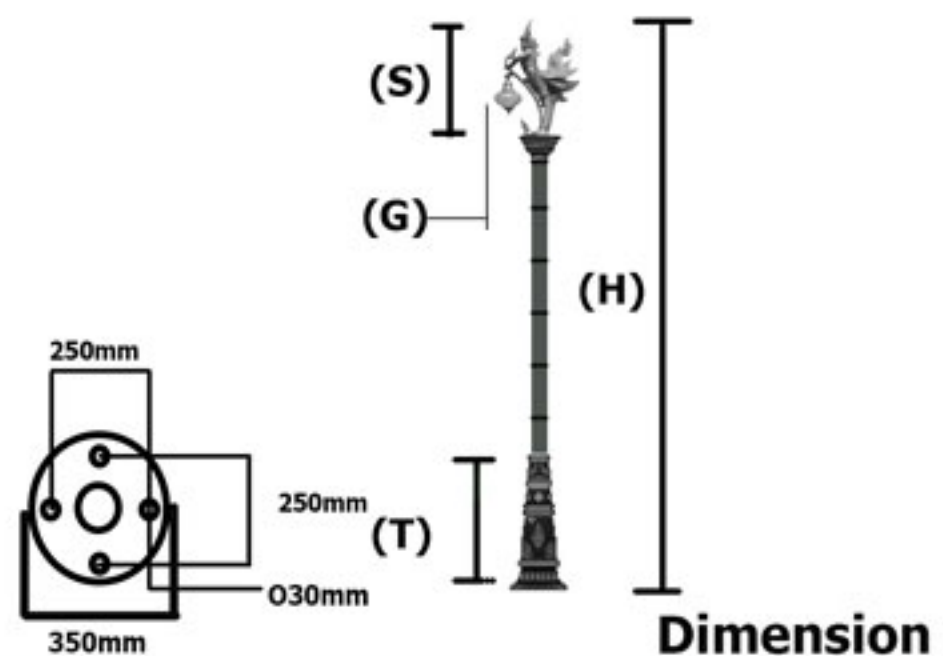

ขนาดเสา (H)	ขนาดประติมากรรม (S)	ขนาดฐาน (T)	ขนาดแก้ว (G)	ราคาโคมเปล่า
5-7 เมตร	1.3 เมตร	1 เมตร	14"	120,000.-