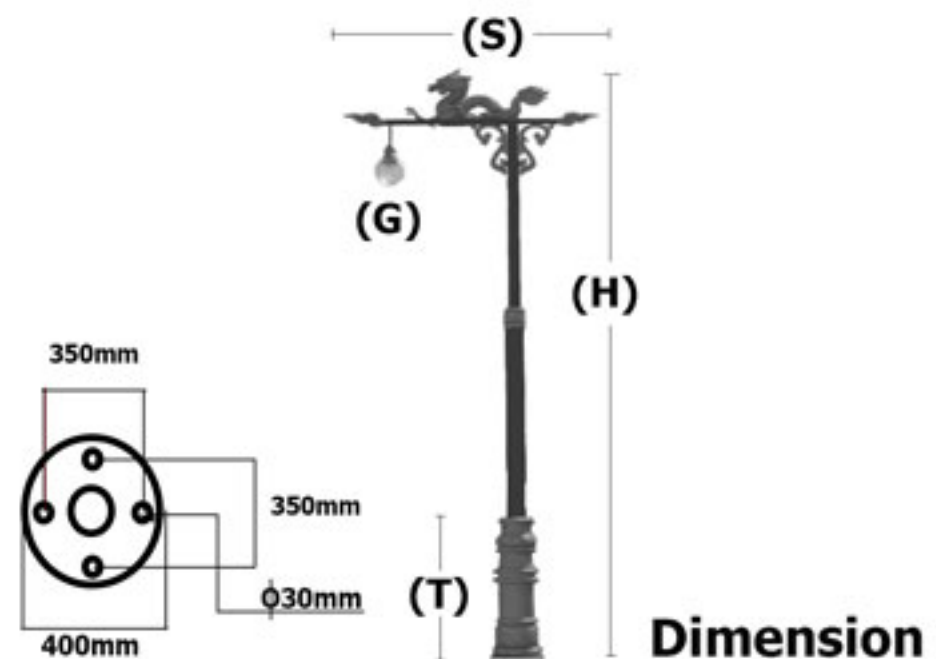

ความกว้าง (W)	ขนาดประติมากรรม (H)	ขนาดแก้ว (G)	ราคาโคมเปล่า
0.65เมตร	0.45เมตร	8"	18,000.-

CR-Dragon-01

CR-Dragon-02

CR-Dragon-03

รายละเอียดเสาไฟประติมากรรม

ประติมากรรมผลิตจากอัลลอย
ฐานเสาผลิตจากอัลลอย
พานบัวผลิตจากอัลลอย
กำไรกลางเสาผลิตจากอัลลอย
แก้วบัวใสผลิตจากแก้วทนความร้อน
เสาผลิตจากเหล็กชุบกำลวไนซ์
สีพ่นอะครีคอดสาหกรรมคุณภาพสูง
ยางซิลิโคนกันน้ำและทนความร้อน
ค่าป้องกันน้ำและฝุ่น IP65
ต่อม่อขนาด 40X80x120cm
J-Bolt25mm
Cartridge Fuse 20A
สายไฟในเสา #1mm

หลอดไฟ

MV250Watt / E40
HPS250Watt / E40
MH250Watt / E40

Dimension

ขนาดเสา (H)	ขนาดประติมากรรม (S)	ขนาดฐาน (T)	ขนาดแก้ว (G)	ราคาโคมเปล่า
4-6 เมตร	1.8 เมตร	1.2 เมตร	16"	85,000.-
4-6 เมตร	1.2 เมตร	1.0 เมตร	16"	80,000.-
4-6 เมตร	2.0 เมตร	1.0 เมตร	16"	130,000.-