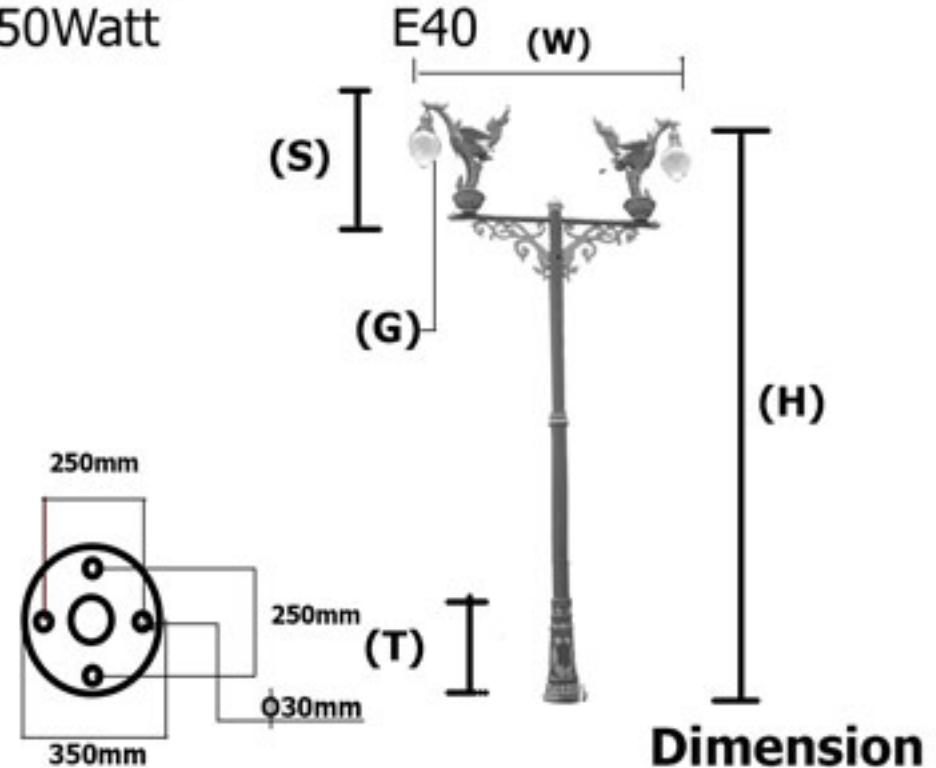

หลอดไฟ

MV250Watt / E40
HPS250Watt / E40
MH250Watt / E40

ขนาดเสา (H)	ขนาดประติมากรรม (S)	ขนาดฐาน (T)	ขนาดแก้ว (G)	ราคาโคมเปล่า
5-7 เมตร	1 เมตร	1.2 เมตร	14"	120,000.-

CR-swan-003

รายละเอียดเสาไฟประติมากรรม

ประติมากรรมผลิตจากอัลลอย
ฐานเสาผลิตจากอัลลอย
พานบัวผลิตจากอัลลอย
กำไลกลางเสาผลิตจากอัลลอย
แก้วบัวใสผลิตจากแก้วทนความร้อน
เสาผลิตจากเหล็กชุบกำไลวไนซ์
สีพ่นอะครีคอดสาหกรรมคุณภาพสูง
ยางซิลิโคนกันน้ำและทนความร้อน
ค่าป้องกันน้ำและฝุ่น IP65
ต่อม่อขนาด 30X60x80cm
J-Bolt16mm
Cartridge Fuse 10A
สายไฟในเสา #1mm

หลอดไฟ

LED	E27
Compact Fluorescent	E27
Incandescent	E27

ขนาดเสา (H)	ขนาดประติมากรรม (S)	ขนาดฐาน (T)	ขนาดแก้ว (G)	ราคาโคมเปล่า
2-4 เมตร	0.60 เมตร	1 เมตร	8"	17,000.-

CR-swan-005

รายละเอียดเสาไฟประติมากรรม

ประติมากรรมผลิตจากอัลลอย
ฐานเสาผลิตจากอัลลอย
พานบัวผลิตจากอัลลอย
กำไกรกลางเสาผลิตจากอัลลอย
แก้วบัวใสผลิตจากแก้วทนความร้อน
เสาผลิตจากเหล็กชุบกำลวไนซ์
สีพ่นอะครีคอดสาหกรรมคุณภาพสูง
ยางซิลิโคนกันน้ำและทนความร้อน
ค่าป้องกันน้ำและฝุ่น IP65
ต่อม่อขนาด 40X80x120cm
J-Bolt25mm
Cartridge Fuse 20A
สายไฟในเสา #1mm

หลอดไฟ

LED	E27
Compact Fluorescent	E27
Incandescent	E27
MV 250Watt	E40
HPS 250Watt	E40
MH 250Watt	E40

ขนาดเสา (H)	ขนาดประติมากรรม (S)X(W)	ขนาดฐาน (T)	ขนาดแก้ว (G)	ราคาโคมเปล่า
6-9 เมตร	80x200cm	1 เมตร	14"	125,000.-

CR-swan-006

รายละเอียดเสาไฟประติมากรรม

ประติมากรรมผลิตจากอัลลอย
ฐานเสาผลิตจากอัลลอย
พานบัวผลิตจากอัลลอย
กำไกรกลางเสาผลิตจากอัลลอย
แก้วบัวใสผลิตจากแก้วทนความร้อน
เสาผลิตจากเหล็กชุบกำลวไนซ์
สีพ่นอะครีคอดสาหกรรมคุณภาพสูง
ยางซิลิโคนกันน้ำและทนความร้อน
ค่าป้องกันน้ำและฝุ่น IP65
ต่อม่อขนาด 40X80x120cm
J-Bolt25mm
Cartridge Fuse 20A
สายไฟในเสา #1mm