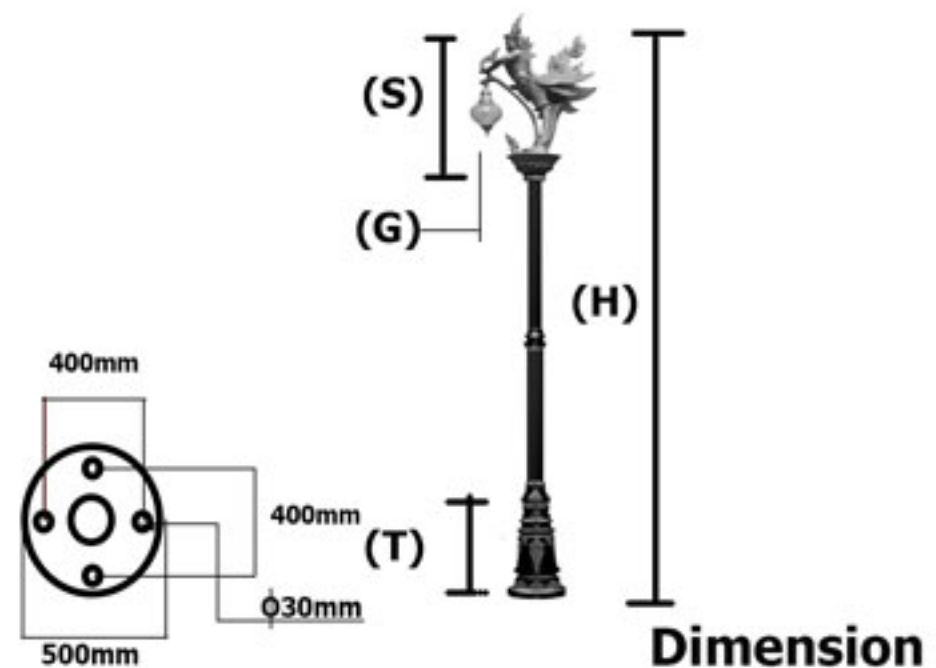

หลอดไฟ

MV250Watt / E40
HPS250Watt / E40
MH250Watt / E40

ขนาดเสา (H)	ขนาดประติมากรรม (S)	ขนาดฐาน (T)	ขนาดแก้ว (G)	ราคาโคมเปล่า
5-7 เมตร	1 เมตร	1.2 เมตร	14"	120,000.-

CR-swan-003

รายละเอียดเสาไฟประติมากรรม

ประติมากรรมผลิตจากอัลลอย
ฐานเสาผลิตจากอัลลอย
พานบัวผลิตจากอัลลอย
กำไลกลางเสาผลิตจากอัลลอย
แก้วบัวใสผลิตจากแก้วทนความร้อน
เสาผลิตจากเหล็กชุบกำไลวไนซ์
สีพ่นอะครีคอดสาหกรรมคุณภาพสูง
ยางซิลิโคนกันน้ำและทนความร้อน
ค่าป้องกันน้ำและฝุ่น IP65
ต่อม่อขนาด 30X60x80cm
J-Bolt16mm
Cartridge Fuse 10A
สายไฟในเสา #1mm

ความกว้าง (W)	ขนาดประติมากรรม (H)	ขนาดแก้ว (G)	ราคาโคมเปล่า
0.85เมตร	0.60เมตร	8"	24,000.-

CR-swan-015

รายละเอียดเสาไฟประติมากรรม

ประติมากรรมผลิตจากอัลลอย
 แก้วบัวใสผลิตจากแก้วทนความร้อน
 สีฟอสเฟตคุณภาพสูง
 ยางซิลิโคนกันน้ำและทนความร้อน
 ค่าป้องกันน้ำและฝุ่น IP65
 สายไฟในเสา #1mm
 ขั้วหลอดไฟ E27 แบบเกลียว

ความกว้าง (W)	ขนาดประติมากรรม (H)	ขนาดแก้ว (G)	ราคาโคมเปล่า
0,65เมตร	0.60เมตร	8"	18,000.-

CR-Kinara-001

รายละเอียดเสาไฟประติมากรรม

ประติมากรรมผลิตจากอัลลอย
ฐานเสาผลิตจากอัลลอย
พานบัวผลิตจากอัลลอย
กำไกรกลางเสาผลิตจากอัลลอย
แก้วบัวใสผลิตจากแก้วทนความร้อน
เสาผลิตจากเหล็กชุบกำลวไนซ์
สีพ่นอะครีคอดสาหกรรมคุณภาพสูง
ยางซิลิโคนกันน้ำและทนความร้อน
ค่าป้องกันน้ำและฝุ่น IP65
ต่อม่อขนาด 40X80x120cm
J-Bolt25mm
Cartridge Fuse 20A
สายไฟในเสา #1mm

หลอดไฟ

MV250Watt / E40
HPS250Watt / E40
MH250Watt / E40

ขนาดเสา (H)	ขนาดประติมากรรม (S)	ขนาดฐาน (T)	ขนาดแก้ว (G)	ราคาโคมเปล่า
6-9 เมตร	1.4 เมตร	1.4 เมตร	16"	145,000.-

CR-Kinara-002

รายละเอียดเสาไฟประติมากรรม