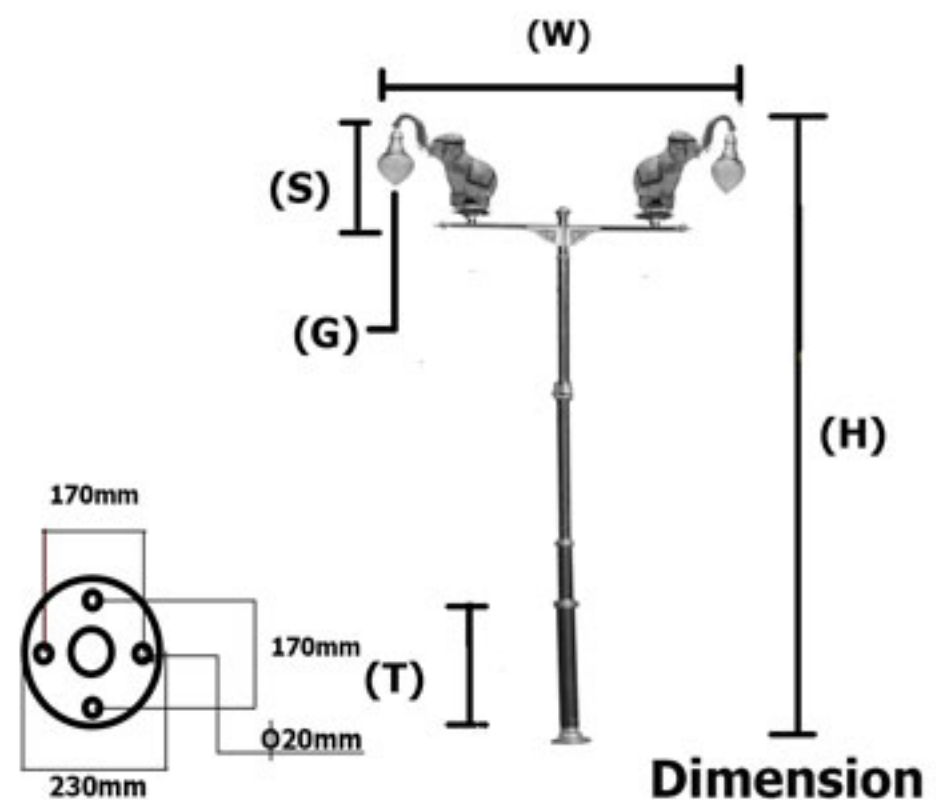

ขนาดเสา (H)	ขนาดประติมากรรม (S)X(W)	ขนาดฐาน (T)	ขนาดแก้ว (G)	ราคาโคมเปล่า
3-5 เมตร	60x200cm	1 เมตร	8"	49,500.-