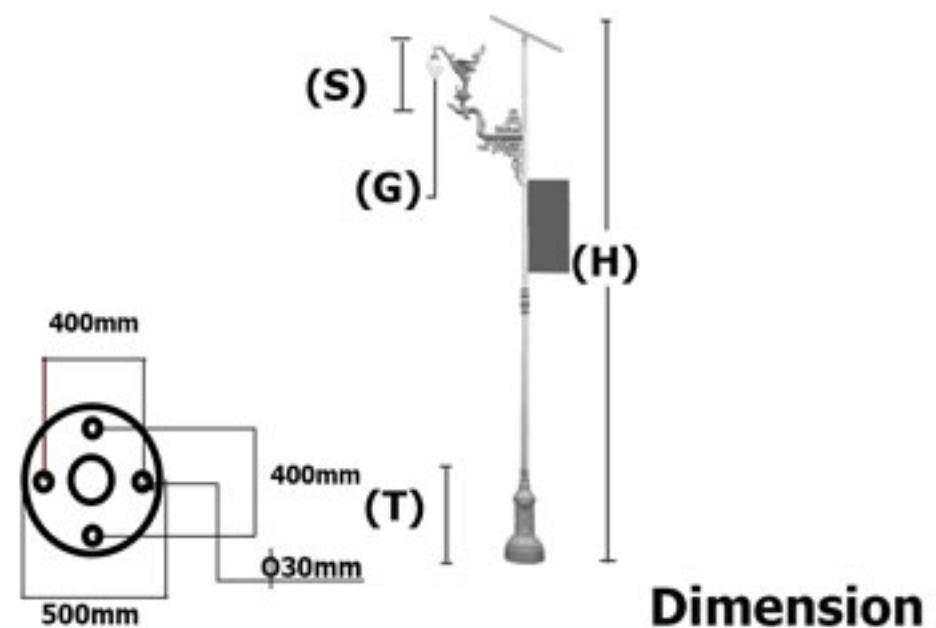

Dimension

ขนาดเสา (H)	ขนาดประติมากรรม (S)	ขนาดฐาน (T)	ขนาดแก้ว (G)	ราคาโคมเปล่า
4-6 เมตร	1 เมตร	1 เมตร	16"	150,000.-