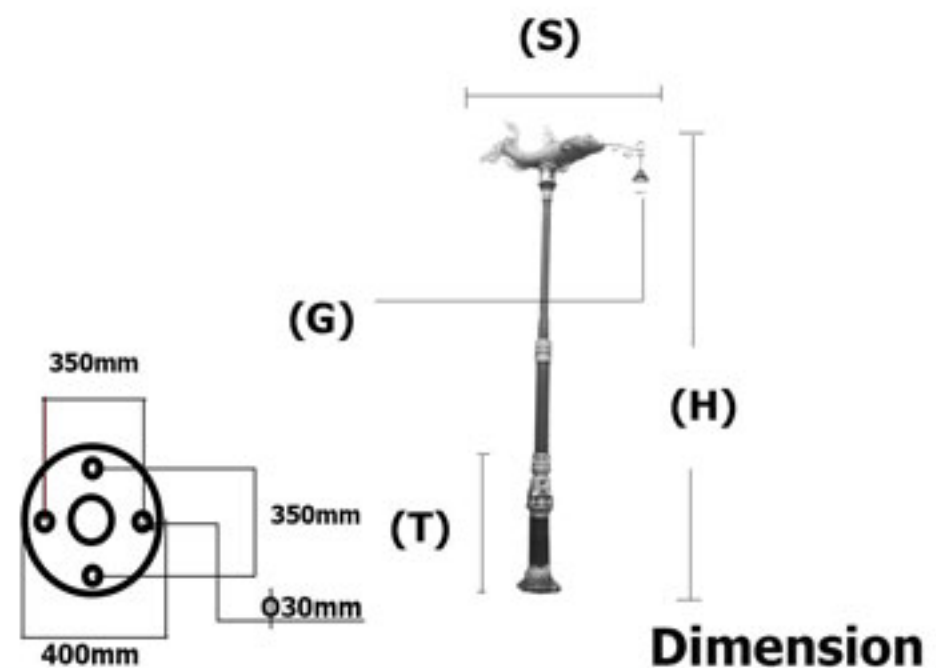

หลอดไฟ

MV250Watt / E40
HPS250Watt / E40
MH250Watt / E40
LED

ขนาดเสา (H)	ขนาดประติมากรรม (S)	ขนาดฐาน (T)	ขนาดแก้ว (G)	ราคาโคมเปล่า
4-6 เมตร	1.5เมตร	1.0 เมตร	14"	98,000.-
4-6 เมตร	1.0 เมตร	1.0 เมตร	14"	65,000.-
4-6 เมตร	1.5 เมตร	1.4 เมตร.	14"	180,000.-

หลอดไฟ

MV250Watt / E40
HPS250Watt / E40
MH250Watt / E40
LED

ขนาดเสา (H)	ขนาดประติมากรรม (S)	ขนาดฐาน (T)	ขนาดแก้ว (G)	ราคาโคมเปล่า
4-6 เมตร	2.0 เมตร	1.0 เมตร	14"	120,000.-
4-6 เมตร	1.0 เมตร	1.0 เมตร	12"	65,000.-
4-6 เมตร	2.0 เมตร	1.4 เมตร.	14"	180,000.-