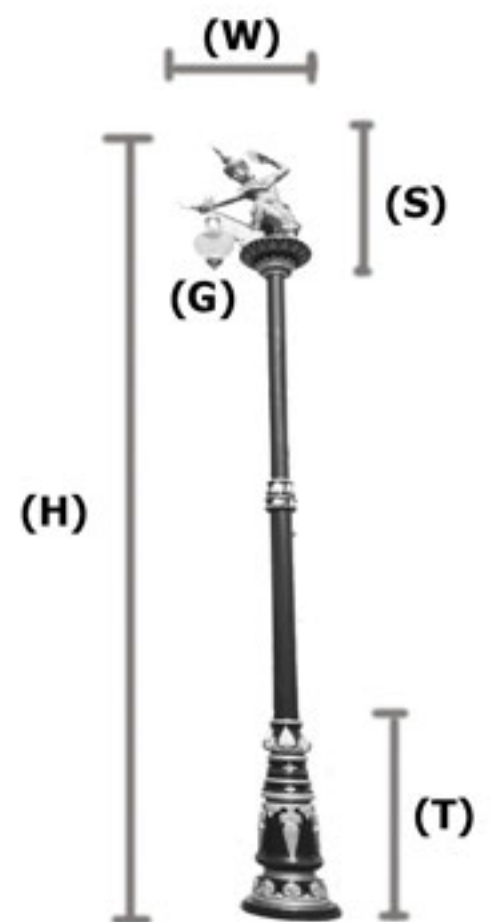

Dimension

ขนาดเสา (H)	ความกว้าง (W) x (S)	ฐานเสา (T)	โคมไฟ (G)	ราคาโคมเปล่า
6-9 เมตร	1X1.5 เมตร	1.4เมตร	14"	140,000.-