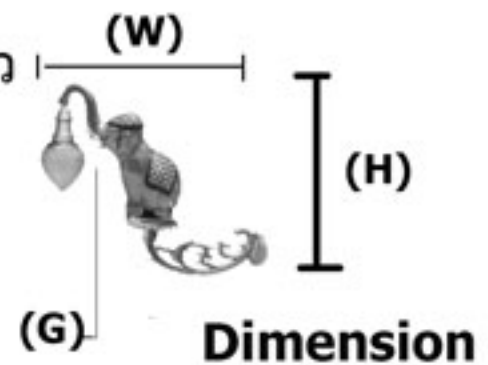

รายละเอียดเสาไฟประติมากรรม

ประติมากรรมผลิตจากอัลลอย
แก้วบัวใสผลิตจากแก้วทนความร้อน
สีฟอสเฟตคริสตัลคุณภาพสูง
ยางซิลิโคนกันน้ำและทนความร้อน
ค่าป้องกันน้ำและฝุ่น IP65
สายไฟในเสา #1mm
ขั้วหลอดไฟ E27 แบบเกลียว

ความกว้าง (W)	ขนาดประติมากรรม (H)	ขนาดแก้ว (G)	ราคาโคมเปล่า
0.85เมตร	0.45เมตร	8"	24,000.-