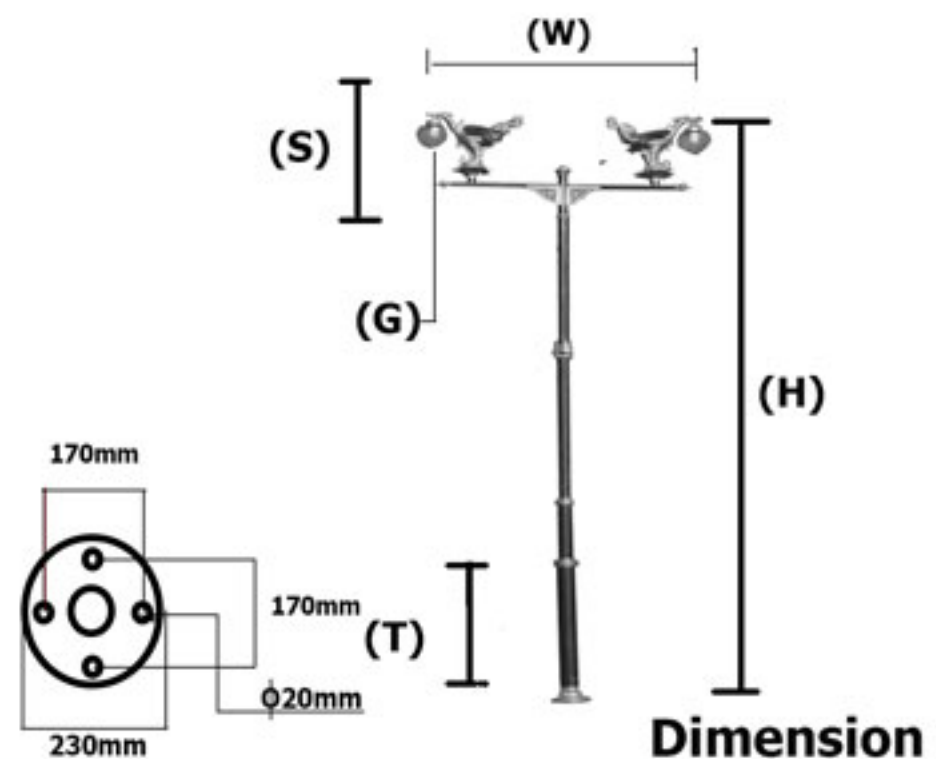

ขนาดเสา (H)	ขนาดประติมากรรม (S)X(W)	ขนาดฐาน (T)	ขนาดแก้ว (G)	ราคาโคมเปล่า
3-5 เมตร	60x200cm	1 เมตร	8"	49,500.-