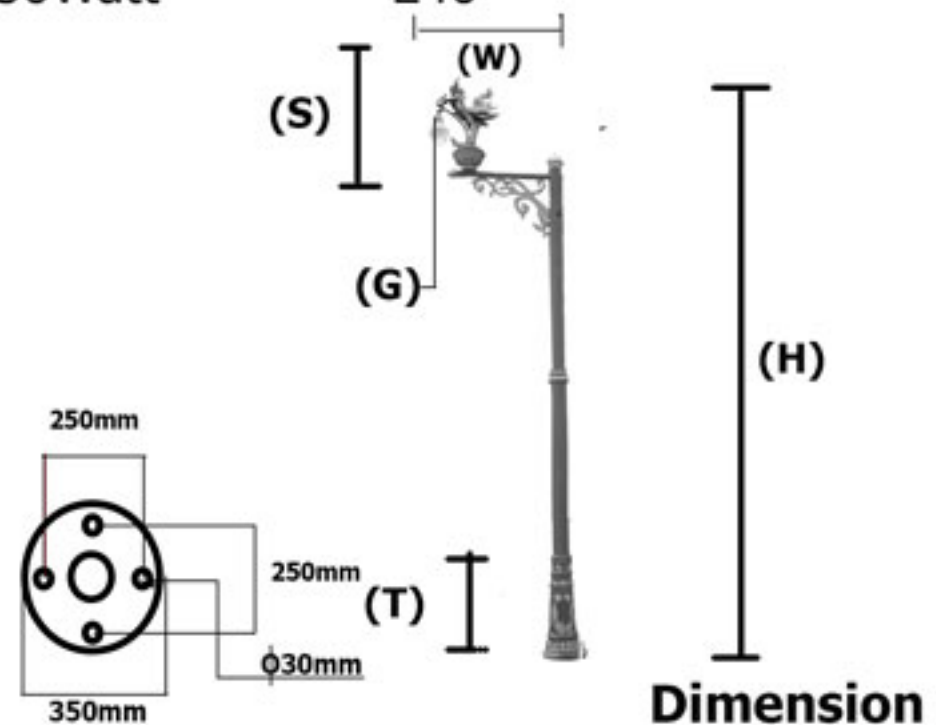

หลอดไฟ

LED	E27
Compact Fluorescent	E27
Incandescent	E27

ขนาดเสา (H)	ขนาดประติมากรรม (S)	ขนาดฐาน (T)	ขนาดแก้ว (G)	ราคาโคมเปล่า
2-4 เมตร	0.60 เมตร	1 เมตร	8"	17,000.-

CR-swan-005

รายละเอียดเสาไฟประติมากรรม

ประติมากรรมผลิตจากอัลลอย
ฐานเสาผลิตจากอัลลอย
พานบัวผลิตจากอัลลอย
กำไกรกลางเสาผลิตจากอัลลอย
แก้วบัวใสผลิตจากแก้วทนความร้อน
เสาผลิตจากเหล็กชุบกำลวไนซ์
สีพ่นอะครีคอดสาหกรรมคุณภาพสูง
ยางซิลิโคนกันน้ำและทนความร้อน
ค่าป้องกันน้ำและฝุ่น IP65
ต่อม่อขนาด 40X80x120cm
J-Bolt25mm
Cartridge Fuse 20A
สายไฟในเสา #1mm

หลอดไฟ

LED	E27
MV250Watt	E40
HPS250Watt	E40
MH250Watt	E40

ขนาดเสา (H)	ขนาดประติมากรรม (S)	ขนาดฐาน (T)	ขนาดแก้ว (G)	ราคาโคมเปล่า
4-6 เมตร	1 เมตร	1 เมตร	12"	68,000.-

CR-swan-012

รายละเอียดเสาไฟประติมากรรม

ประติมากรรมผลิตจากอัลลอย
ฐานเสาผลิตจากอัลลอย
พานบัวผลิตจากอัลลอย
กำไลกลางเสาผลิตจากอัลลอย
แก้วบัวใสผลิตจากแก้วทนความร้อน
เสาผลิตจากเหล็กชุบกำไลวไนซ์
สีพ่นอะคริลิคอุตสาหกรรมคุณภาพสูง
ยางซิลิโคนกันน้ำและทนความร้อน
ค่าป้องกันน้ำและฝุ่น IP65
ต่อม่อขนาด 40X80x120cm
J-Bolt25mm
สายไฟในเสา #1mm

CR-Kinara-006

รายละเอียดเสาไฟประติมากรรม

ประติมากรรมผลิตจากอัลลอย
ฐานเสาผลิตจากอัลลอย
พานบัวผลิตจากอัลลอย
กำไลกลางเสาผลิตจากอัลลอย
แก้วบัวใสผลิตจากแก้วทนความร้อน
เสาผลิตจากเหล็กชุบกำลวไนซ์
สีพ่นอะครีคอดสาหกรรมคุณภาพสูง
ยางซิลิโคนกันน้ำและทนความร้อน
ค่าป้องกันน้ำและฝุ่น IP65
ต่อม่อขนาด 40X80x120cm
J-Bolt25mm
Cartridge Fuse 20A
สายไฟในเสา #1mm

หลอดไฟ

LED	E27
Compact Fluorescent	E27
Incandescent	E27
MV 250Watt	E40
HPS 250Watt	E40
MH 250Watt	E40

Dimension

ขนาดเสา (H)	ขนาดประติมากรรม (S)X(W)	ขนาดฐาน (T)	ขนาดแก้ว (G)	ราคาโคมเปล่า
6-9 เมตร	80x200cm	1 เมตร	14"	100,000.-