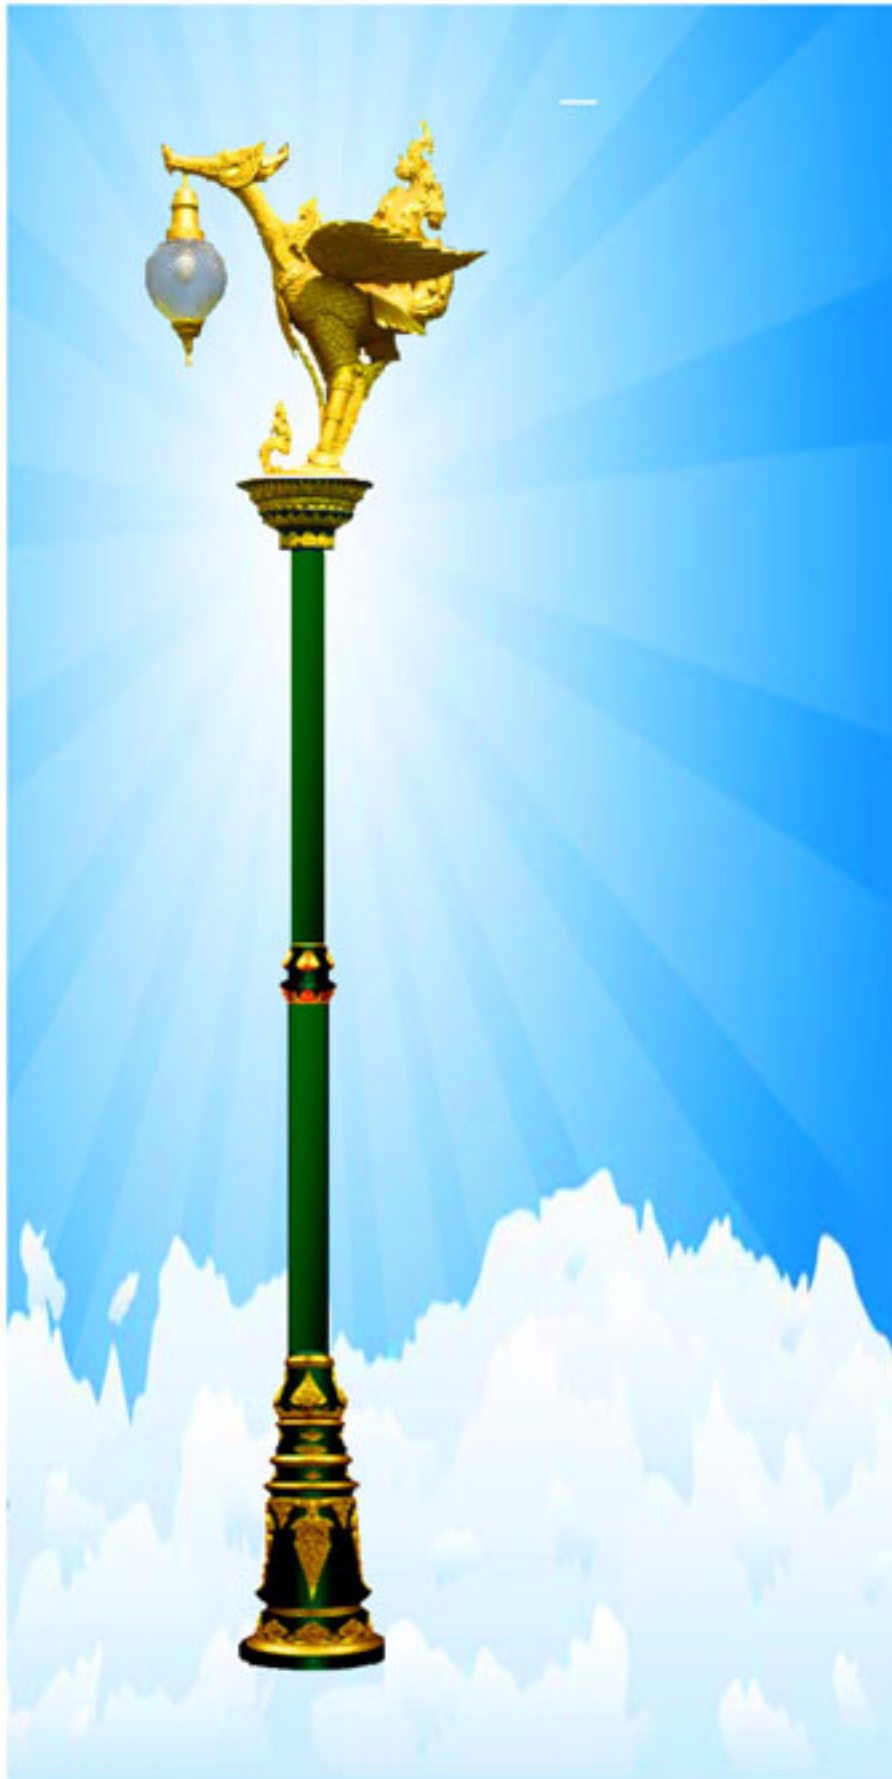

CR-swan-001

รายละเอียดเสาไฟประติมากรรม

ประติมากรรมผลิตจากอัลลอย
ฐานเสาผลิตจากอัลลอย
พานบัวผลิตจากอัลลอย
กำไลกลางเสาผลิตจากอัลลอย
แก้วบัวใสผลิตจากแก้วทนความร้อน
เสาผลิตจากเหล็กชุบกำไลวไนซ์
สีพ่นอะครีคอดสาหกรรมคุณภาพสูง
ยางซิลิโคนกันน้ำและทนความร้อน
ค่าป้องกันน้ำและฝุ่น IP65
ต่อม่อขนาด 40X80x120cm
J-Bolt25mm
Cartridge Fuse 20A
สายไฟในเสา #1mm