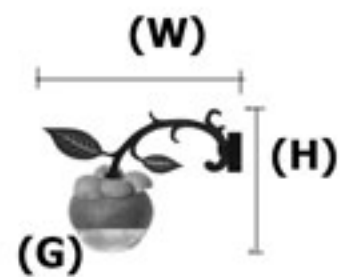

Dimension

ความกว้าง (W)	ขนาดประติมากรรม (H)	ขนาดแก้ว (G)	ราคาโคมเปล่า
0.85เมตร	0.75 เมตร	8"	36,000.-

CR-Mangoteen-002

รายละเอียดโคมไฟประติมากรรม

ประติมากรรมผลิตจากอัลลอย
 แก้วบัวใสผลิตจากแก้วทนความร้อน
 สีฟอสเฟตคุณภาพสูง
 ยางซิลิโคนกันน้ำและทนความร้อน
 ค่าป้องกันน้ำและฝุ่น IP65
 สายไฟในเส้า #1mm
 ขั้วหลอดไฟ E27 แบบเกลียว