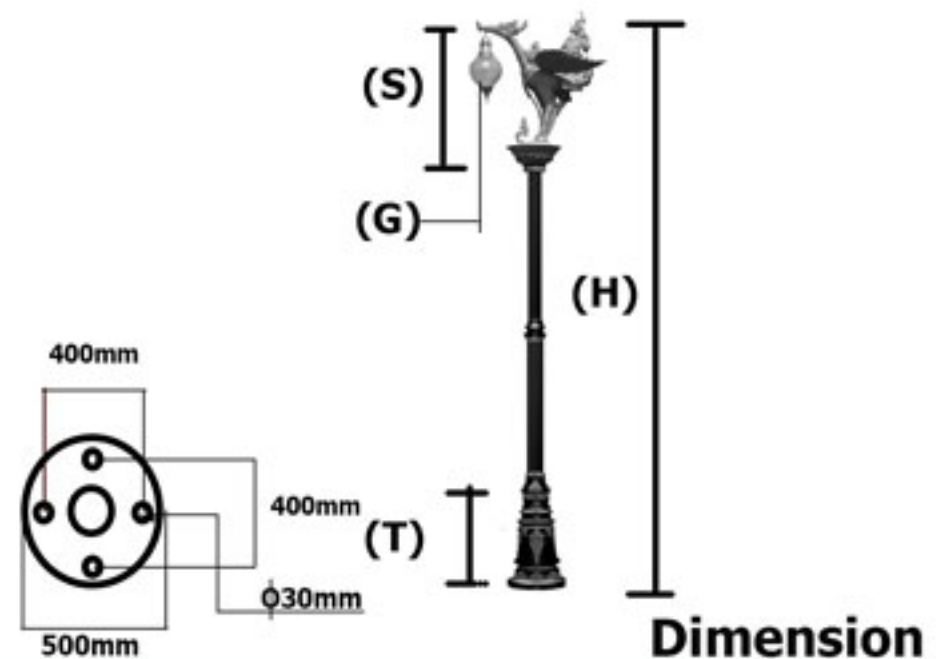

CR-swan-001

รายละเอียดเสาไฟประติมากรรม

ประติมากรรมผลิตจากอัลลอย
ฐานเสาผลิตจากอัลลอย
พานบัวผลิตจากอัลลอย
กำไลกลางเสาผลิตจากอัลลอย
แก้วบัวใสผลิตจากแก้วทนความร้อน
เสาผลิตจากเหล็กชุบกำไลวไนซ์
สีพ่นอะครีคอดสาหกรรมคุณภาพสูง
ยางซิลิโคนกันน้ำและทนความร้อน
ค่าป้องกันน้ำและฝุ่น IP65
ต่อม่อขนาด 40X80x120cm
J-Bolt25mm
Cartridge Fuse 20A
สายไฟในเสา #1mm

หลอดไฟ

MV250Watt / E40
HPS250Watt / E40
MH250Watt / E40

ขนาดเสา (H)	ขนาดประติมากรรม (S)	ขนาดฐาน (T)	ขนาดแก้ว (G)	ราคาโคมเปล่า
6-9 เมตร	1.5 เมตร	1.4 เมตร	16"	150,000.-

CR-swan-002

รายละเอียดเสาไฟประติมากรรม

หลอดไฟ

MV250Watt / E40
HPS250Watt / E40
MH250Watt / E40

ขนาดเสา (H)	ขนาดประติมากรรม (S)	ขนาดฐาน (T)	ขนาดแก้ว (G)	ราคาโคมเปล่า
5-7 เมตร	1 เมตร	1.2 เมตร	14"	120,000.-

CR-swan-003

รายละเอียดเสาไฟประติมากรรม

ประติมากรรมผลิตจากอัลลอย
ฐานเสาผลิตจากอัลลอย
พานบัวผลิตจากอัลลอย
กำไลกลางเสาผลิตจากอัลลอย
แก้วบัวใสผลิตจากแก้วทนความร้อน
เสาผลิตจากเหล็กชุบกำไลวไนซ์
สีพ่นอะครีคอดสาหกรรมคุณภาพสูง
ยางซิลิโคนกันน้ำและทนความร้อน
ค่าป้องกันน้ำและฝุ่น IP65
ต่อม่อขนาด 30X60x80cm
J-Bolt16mm
Cartridge Fuse 10A
สายไฟในเสา #1mm