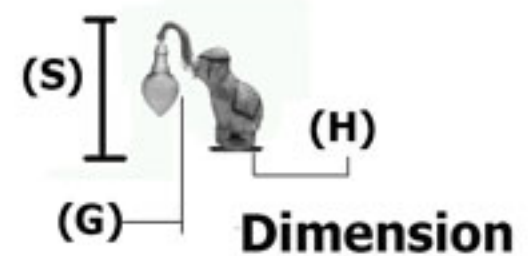

รายละเอียดเสาไฟประติมากรรม

ประติมากรรมผลิตจากอัลลอย
แก้วบัวใสผลิตจากแก้วทนความร้อน
สีฟอสเฟตคุณภาพสูง
ยางซิลิโคนกันน้ำและทนความร้อน
ค่าป้องกันน้ำและฝุ่น IP65
สายไฟในเสา #1mm
ขั้วหลอดไฟ E27 แบบเกลียว