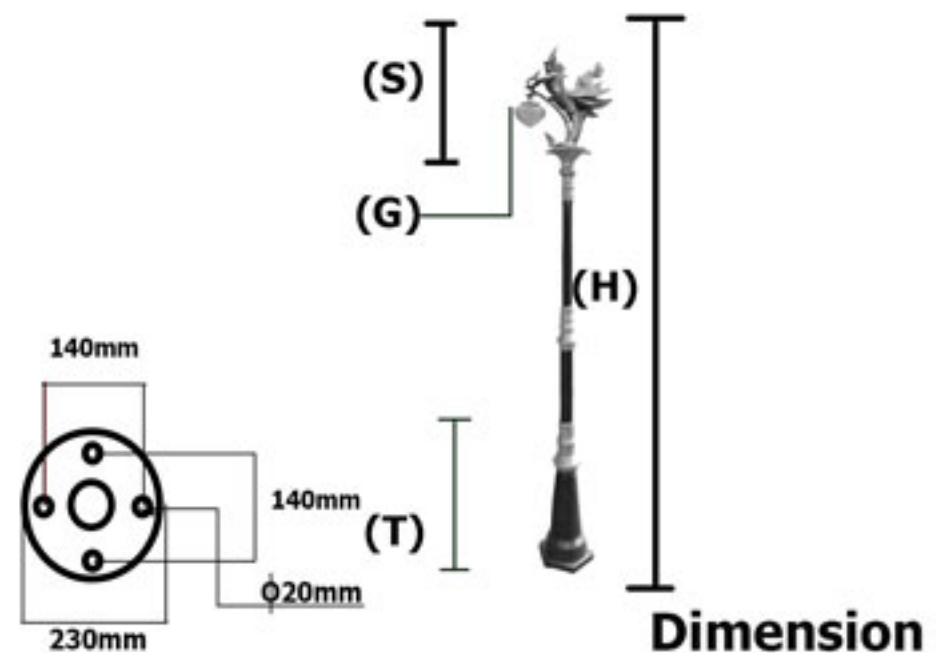

ขนาดเสา (H)	ขนาดประติมากรรม (S)	ขนาดฐาน (T)	ขนาดแก้ว (G)	ราคาโคมเปล่า
2-4 เมตร	0.60 เมตร	0.52เมตร	8"	24,000.-