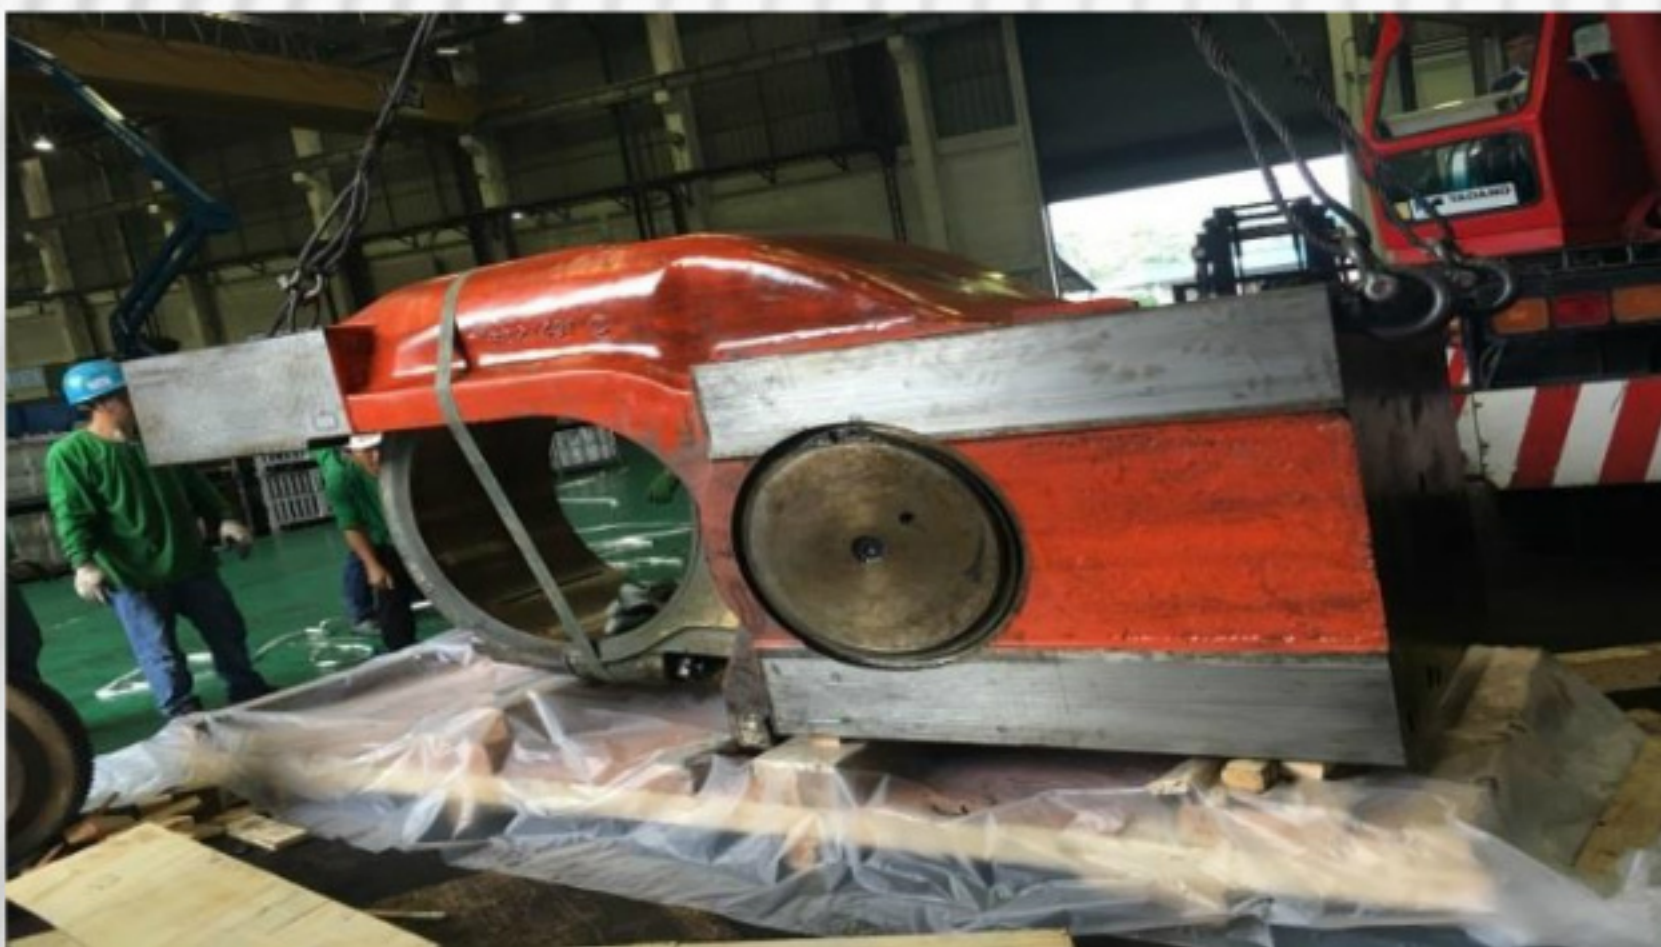

Lashing Service with Boat to Export

ทำงานที่ อุตุวเรือ พัทยา Ocean Marina pattaya

B.M.T Pack and Move
everythings on earth.

Packing Machine with Vacuum Service

Packing Service

- Gifu Seiki (Thailand) Co.,ltd , Amatanakorn
- Nawa Inter Tech Co., Ltd , Rayong
- Working at WareHouse