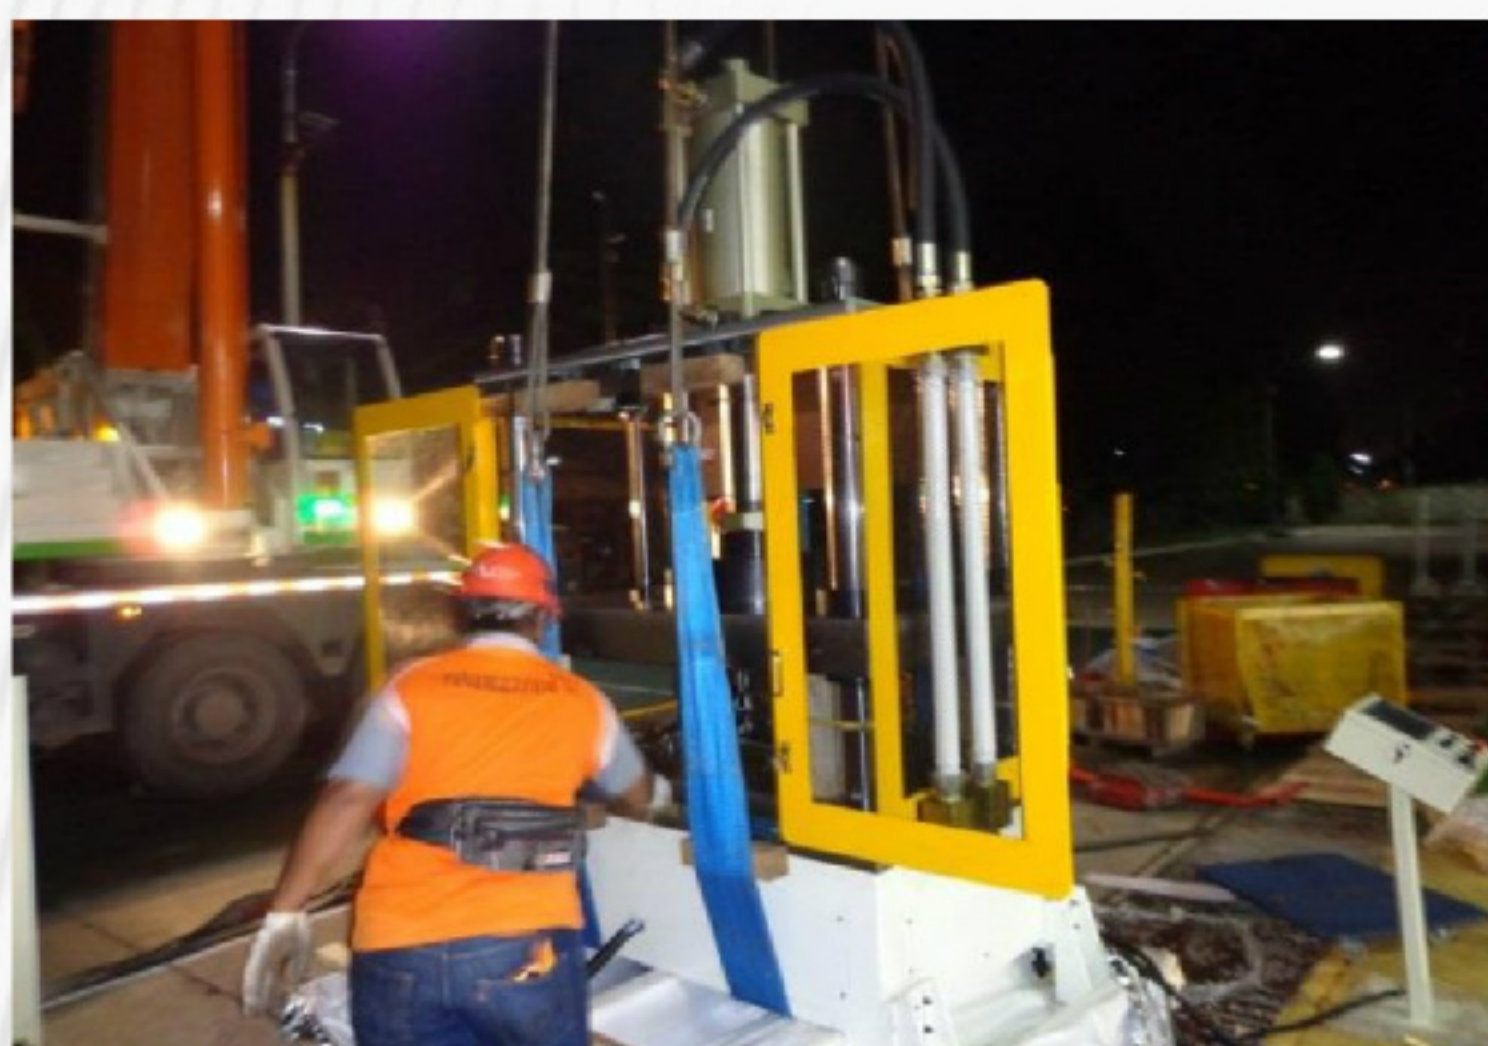

B.M.T Pack and Move
everythings on earth.

B.M.T PACK & MOVE CO., LTD.

Toyota Boshoku Gateway (Thailand) Co.,Ltd

การปฏิบัติงานของเราครอบคลุมส่วนของงาน
บรรจุและขนย้ายเครื่องภายใน โรงงานทั้ง โรงงาน
การขนย้ายอุปกรณ์ต่างๆของทางการฝ่ายผลิตที่
ต้องการความสะอาดอย่างมาก การขนย้ายระบบ
การผลิตในส่วนของโรงงาน รวมทั้งการบรรจุ
หีบห่อแทนแม่พิมพ์สำหรับสำหรับอุตสาหกรรม
เพื่อการส่งออกต่างประเทศ