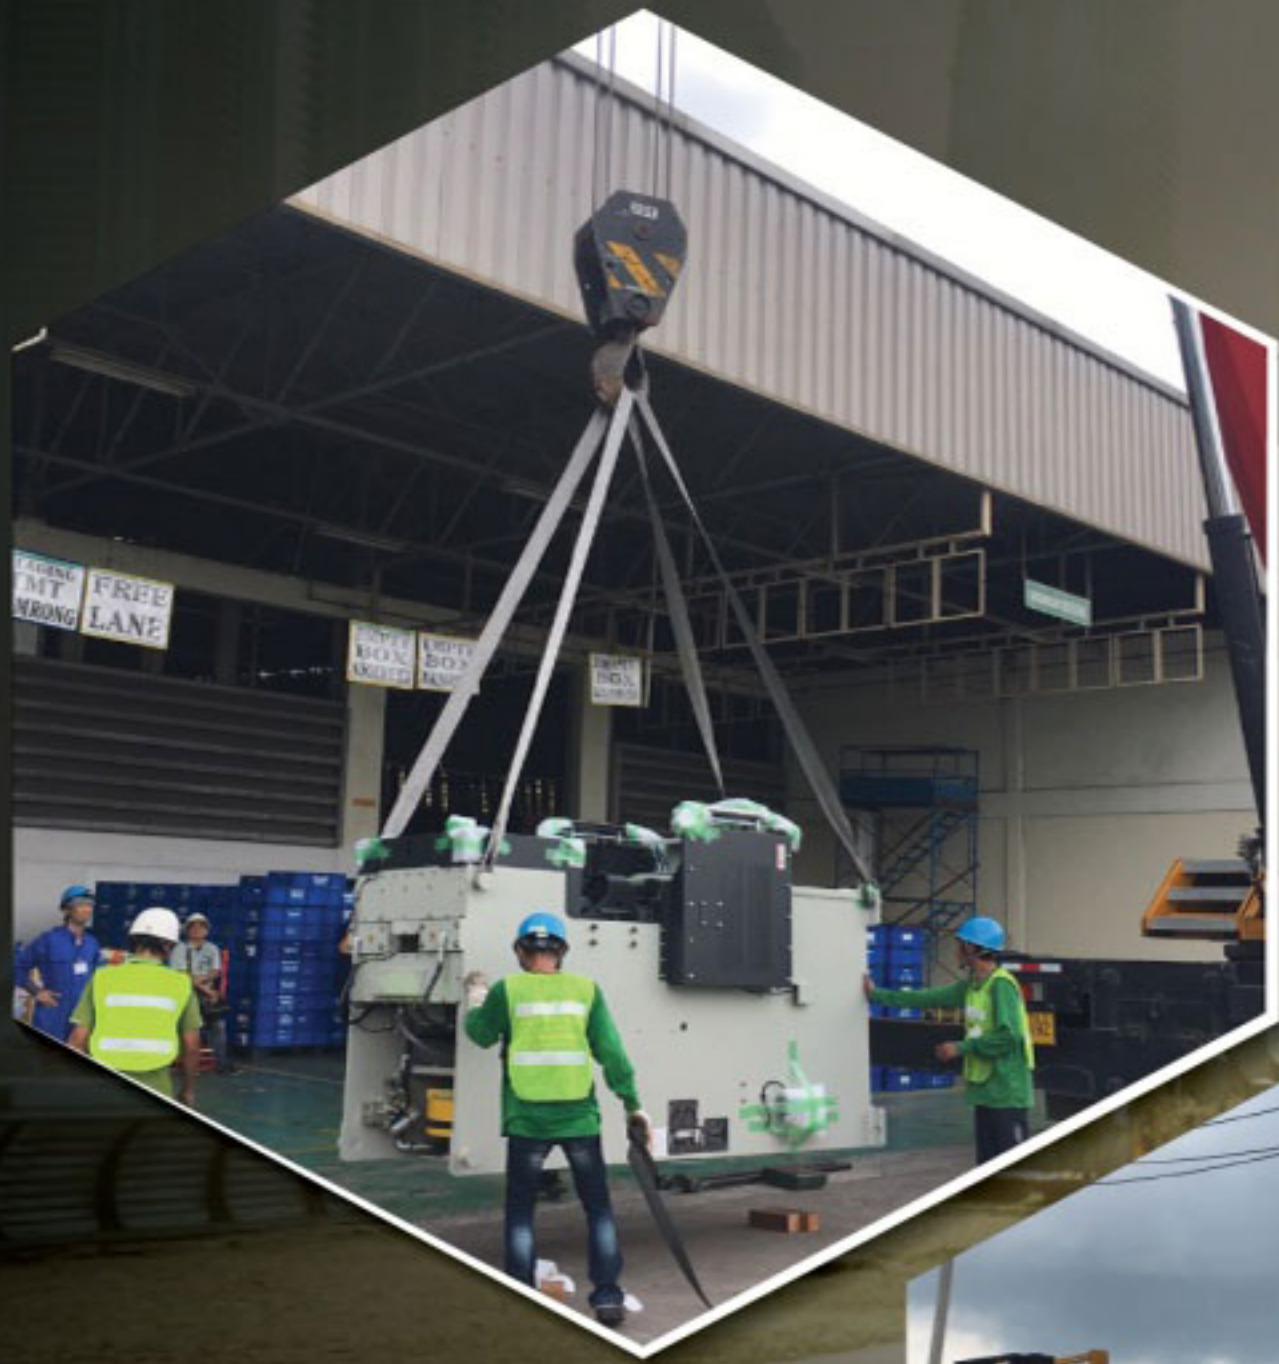

B.M.T PACK&MOVE

บริการด้านขนย้ายเครื่องจักรอุตสาหกรรม และแพคเกจจิ้งเครื่องจักรแบบครบวงจร

- ขนย้าย สำนักงาน ออฟฟิศ บ้านเรือน
- ขนย้ายเครื่องจักรอุตสาหกรรม ทุกชนิด
- แพคเกจจิ้งเครื่องจักรแบบ สูญญากาศ และแบบธรรมดา
- รถบรรทุกขนส่งสินค้า กระบะ: 6 ล้อเฮียบ 10 เฮียบ และคอกธรรมดา